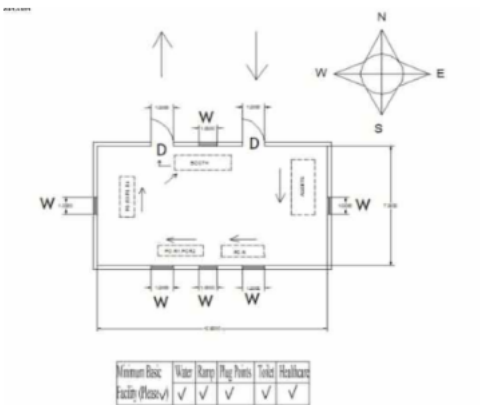

Google Map View

Polling Station Building Front View

Polling Station Front View

Cad View

Key MAP View

1 பெயர் : சோமசுந்தரம் தந்தை பெயர்: சின்னுசாமி வீட்டு எண் : 1 வயது : 55 பாலினம் : ஆண்	SCF1520220 Photo is available	2 பெயர் : செல்வி கணவர் பெயர்: தாமரைகண்ணன் வீட்டு எண் : 1E வயது : 34 பாலினம் : பெண்	SCF0612713 Photo is available	3 பெயர் : பவலாயி கணவர் பெயர்: சாமியப்பன் வீட்டு எண் : 2 வயது : 83 பாலினம் : பெண்	SCF1520238 Photo is available
4 பெயர் : சாவித்திரி கணவர் பெயர்: செல்வராஜ் வீட்டு எண் : 2 வயது : 53 பாலினம் : பெண்	SCF1520253 Photo is available	5 பெயர் : கார்த்திகேயன் தந்தை பெயர்: செல்வராஜ் வீட்டு எண் : 2 வயது : 33 பாலினம் : ஆண்	SCF0291468 Photo is available	6 பெயர் : கண்ணமமாள் கணவர் பெயர்: மொட்டையப்பன் வீட்டு எண் : 3A வயது : 68 பாலினம் : பெண்	SCF0456699 Photo is available
7 பெயர் : ராஜி மொட்டையப்பன் தந்தை பெயர்: மொட்டையப்பன் வீட்டு எண் : 3A வயது : 45 பாலினம் : ஆண்	SCF0456723 Photo is available	8 பெயர் : ர நவின் தந்தை பெயர்: ரவி வீட்டு எண் : 4ஏ வயது : 25 பாலினம் : ஆண்	SCF1886993 Photo is available	9 பெயர் : யோகநாதன் தந்தை பெயர்: ரவி வீட்டு எண் : 4A வயது : 20 பாலினம் : ஆண்	SCF2193621 Photo is available
10 பெயர் : தங்கமணி கணவர் பெயர்: பரமசிவம் வீட்டு எண் : 5 வயது : 61 பாலினம் : பெண்	SCF1520261 Photo is available	11 பெயர் : மணிகண்டன் தந்தை பெயர்: பரமசிவம் வீட்டு எண் : 5 வயது : 30 பாலினம் : ஆண்	SCF0649533 Photo is available	12 பெயர் : தேவி கணவர் பெயர்: பாலகிருஷ்ணன் வீட்டு எண் : 5-21A வயது : 43 பாலினம் : பெண்	LTR3705977 Photo is available
13 பெயர் : சண்முகம் தந்தை பெயர்: சிவன்மலை வீட்டு எண் : 7 வயது : 69 பாலினம் : ஆண்	SCF1520279 Photo is available	14 பெயர் : பூங்கொடி கணவர் பெயர்: சண்முகம் வீட்டு எண் : 7 வயது : 59 பாலினம் : பெண்	SCF1520287 Photo is available	15 பெயர் : சிவப்பிரகாசம் தந்தை பெயர்: சண்முகம் வீட்டு எண் : 7 வயது : 42 பாலினம் : ஆண்	LTR2751808 Photo is available
16 பெயர் : லட்சுமி தந்தை பெயர்: பெருமாள் வீட்டு எண் : 7 வயது : 36 பாலினம் : பெண்	SCF0876797 Photo is available	17 பெயர் : பூர் நர்மதா தந்தை பெயர்: சண்முகம் வீட்டு எண் : 7 வயது : 19 பாலினம் : பெண்	SCF2182269 Photo is available	18 பெயர் : சோபியா தாயின் பெயர்: சுமதி வீட்டு எண் : 7/10இ.நல்லசெல்லிபாளையம் வயது : 24 பாலினம் : பெண்	SCF2039741 Photo is available
19 பெயர் : தங்கம்மாள் இதரர் பெயர்: முத்தம்மாள் வீட்டு எண் : 7/32 வயது : 60 பாலினம் : பெண்	SCF2128205 Photo is available	20 பெயர் : சுஜித்குமார் தந்தை பெயர்: விஜயராகவன் வீட்டு எண் : 7-72 வயது : 32 பாலினம் : ஆண்	SCF0534081 Photo is available	21 பெயர் : தயானந்தன் தந்தை பெயர்: சக்திவேல் வீட்டு எண் : 7/143 வயது : 25 பாலினம் : ஆண்	SCF0947010 Photo is available
22 பெயர் : கவிதா இதரர் பெயர்: ரம்யா வீட்டு எண் : 7/171 வயது : 48 பாலினம் : பெண்	SCF2075042 Photo is available	23 பெயர் : அம்பிகா கணவர் பெயர்: சதீஷ் வீட்டு எண் : Anjur வயது : 37 பாலினம் : பெண்	SCF2117752 Photo is available	24 பெயர் : ரம்யா தாயின் பெயர்: கவிதா வீட்டு எண் : 7-177 வயது : 28 பாலினம் : பெண்	SCF0876672 Photo is available
25 பெயர் : குணசேகரன் தந்தை பெயர்: நல்லப்ப செட்டியார் வீட்டு எண் : 9 வயது : 57 பாலினம் : ஆண்	SCF1520295 Photo is available	26 பெயர் : கோமதி கணவர் பெயர்: குணசேகரன் வீட்டு எண் : 9 வயது : 46 பாலினம் : பெண்	LTR2286094 Photo is available	27 பெயர் : ரேணுகா தந்தை பெயர்: குணசேகரன் வீட்டு எண் : 9 வயது : 28 பாலினம் : பெண்	SCF0806513 Photo is available
28 பெயர் : முகேஷ் கு தந்தை பெயர்: குணசேகரன் வீட்டு எண் : 9 வயது : 25 பாலினம் : ஆண்	SCF1924075 Photo is available	29 பெயர் : பழனியம்மாள் கணவர் பெயர்: சுப்பிரமணி வீட்டு எண் : 10 வயது : 58 பாலினம் : பெண்	SCF0456848 Photo is available	30 பெயர் : ரவி தந்தை பெயர்: ராமசாமி வீட்டு எண் : 10 வயது : 55 பாலினம் : ஆண்	SCF1520303 Photo is available