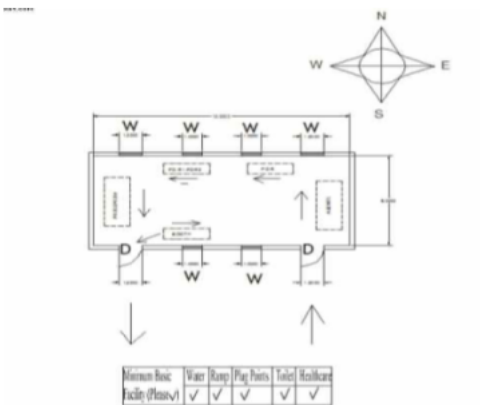

வாக்காளர் பதிவு அலுவலரின்
கையொப்பம்

Nazri Naksha

Google Map View

Polling Station Building Front View

Polling Station Front View

Cad View

Key MAP View

சட்டமன்றத் தொகுதியின் எண் மற்றும் பெயர் : 100-மொடக்குறிச்சி
பிரிவு எண் மற்றும் பெயர் 1-வள்ளிபுரம் (வ.கி) மற்றும்(ஊ), கோரக்காட்டுப்புதூர்