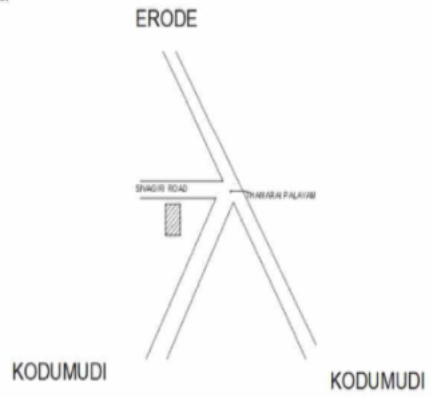

**Polling Station Building Front View**

**Polling Station Front View**

**Cad View**

**Key MAP View**

1 பெயர் : ஷீலா கணவர் பெயர்: சுரேஷ் வீட்டு எண் : 1 வயது : 46 பாலினம் : பெண்	SCF0457424 Photo is available	2 பெயர் : முத்துக்குமார் தந்தை பெயர்: முருகையன் வீட்டு எண் : 1 வயது : 45 பாலினம் : ஆண்	LTR2120954 Photo is available	3 பெயர் : விஜயகுமார் தந்தை பெயர்: சின்னசாமி வீட்டு எண் : 1/33 வயது : 39 பாலினம் : ஆண்	SCF1894922 Photo is available
4 பெயர் : கார்த்திகா கணவர் பெயர்: நடராஜ் வீட்டு எண் : 1/216 வயது : 34 பாலினம் : பெண்	SCF0992669 Photo is available	5 பெயர் : பவித்ரா தந்தை பெயர்: வேலுசாமி வீட்டு எண் : 1/362 வயது : 23 பாலினம் : பெண்	SCF1931989 Photo is available	6 பெயர் : மகேஸ்வரி வே தந்தை பெயர்: வேலுச்சாமி வீட்டு எண் : 1/362 வயது : 20 பாலினம் : பெண்	SCF2197713 Photo is available
7 பெயர் : பார்வதி கணவர் பெயர்: மணிநாயக்கர் வீட்டு எண் : 1E வயது : 63 பாலினம் : பெண்	LTR3733730 Photo is available	8 பெயர் : சாமிநாதன் தந்தை பெயர்: மணிநாயக்கர் வீட்டு எண் : 1E வயது : 44 பாலினம் : ஆண்	LTR3733748 Photo is available	9 பெயர் : வடிவேல் தாயின் பெயர்: பார்வதி வீட்டு எண் : 1E வயது : 41 பாலினம் : ஆண்	LTR3733763 Photo is available
10 பெயர் : அமுதா கணவர் பெயர்: சாமிநாதன் வீட்டு எண் : 1E வயது : 40 பாலினம் : பெண்	LTR3733755 Photo is available	11 பெயர் : மகேஸ்வரி கணவர் பெயர்: வடிவேல் வீட்டு எண் : 2-85 வயது : 47 பாலினம் : பெண்	SCF0119735 Photo is available	12 பெயர் : புனிதா கணவர் பெயர்: சசிக்குமார் வீட்டு எண் : 2-88 வயது : 45 பாலினம் : பெண்	SCF0119743 Photo is available
13 பெயர் : தனபால் தந்தை பெயர்: முத்தப்பன் வீட்டு எண் : 2-E வயது : 34 பாலினம் : ஆண்	SCF0197244 Photo is available	14 பெயர் : சின்னப்பன் தந்தை பெயர்: பழனியப்பன் வீட்டு எண் : 3 வயது : 59 பாலினம் : ஆண்	LTR3684073 Photo is available	15 பெயர் : சாந்தி கணவர் பெயர்: சின்னப்பன் வீட்டு எண் : 3 வயது : 49 பாலினம் : பெண்	LTR3588274 Photo is available
16 பெயர் : ராதிகா கணவர் பெயர்: சரவணன் வீட்டு எண் : 3 வயது : 42 பாலினம் : பெண்	SCF0649731 Photo is available	17 பெயர் : கார்த்திகேயன் தாயின் பெயர்: ராதா. வீட்டு எண் : 3/147 ஏடி காலனி வயது : 20 பாலினம் : ஆண்	SCF2098382 Photo is available	18 பெயர் : சாந்தி கணவர் பெயர்: லோகநாதன் வீட்டு எண் : 3-161B வயது : 60 பாலினம் : பெண்	SCF1534577 Photo is available
19 பெயர் : மோகன்குமார் தந்தை பெயர்: லோகநாதன் வீட்டு எண் : 3-161B வயது : 37 பாலினம் : ஆண்	SCF0197152 Photo is available	20 பெயர் : நிவேதா சீ கணவர் பெயர்: மோகன் குமார் வீட்டு எண் : 3/161 பீ வயது : 27 பாலினம் : பெண்	SCF1887835 Photo is available	21 பெயர் : தனபால் தந்தை பெயர்: சுப்ரமணியம் வீட்டு எண் : 3/209 வயது : 26 பாலினம் : ஆண்	SCF0947994 Photo is available
22 பெயர் : ரம்யா தந்தை பெயர்: சக்திவேல் வீட்டு எண் : 3/251 வயது : 38 பாலினம் : பெண்	SCF0992651 Photo is available	23 பெயர் : சுபபுரீ தந்தை பெயர்: மகாலிங்கம் வீட்டு எண் : 3/272 வயது : 22 பாலினம் : பெண்	SCF2024131 Photo is available	24 பெயர் : சரவணன் தந்தை பெயர்: காளியப்பன் வீட்டு எண் : 3-E வயது : 47 பாலினம் : ஆண்	SCF0197301 Photo is available
25 பெயர் : ஆனந்தி கணவர் பெயர்: ஆனந்தகுமார் வீட்டு எண் : 4-E வயது : 37 பாலினம் : பெண்	SCF0197319 Photo is available	26 பெயர் : சதாசிவம் தந்தை பெயர்: சுப்பணகவுண்டர் வீட்டு எண் : 9 வயது : 58 பாலினம் : ஆண்	SCF1534585 Photo is available	27 பெயர் : சத்யப்பிரியா கணவர் பெயர்: சதாசிவம் வீட்டு எண் : 9 வயது : 49 பாலினம் : பெண்	LTR3653771 Photo is available
28 பெயர் : ரித்திகா தந்தை பெயர்: சதாசிவம் வீட்டு எண் : 9 வயது : 24 பாலினம் : பெண்	SCF2006419 Photo is available	29 பெயர் : மாரியாயி கணவர் பெயர்: ராமசாமி வீட்டு எண் : 10 வயது : 75 பாலினம் : பெண்	SCF0119776 Photo is available	30 பெயர் : ராமசாமி தந்தை பெயர்: முத்துசாமி வீட்டு எண் : 10 வயது : 74 பாலினம் : ஆண்	SCF0119859 Photo is available