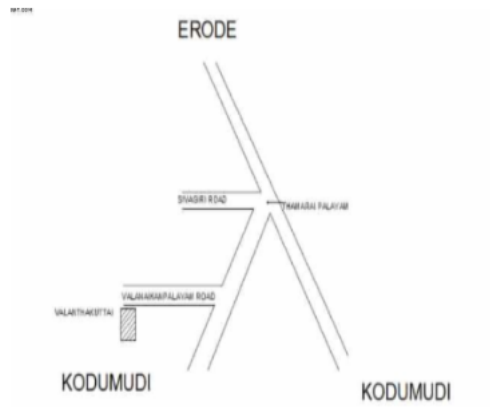

Key MAP View