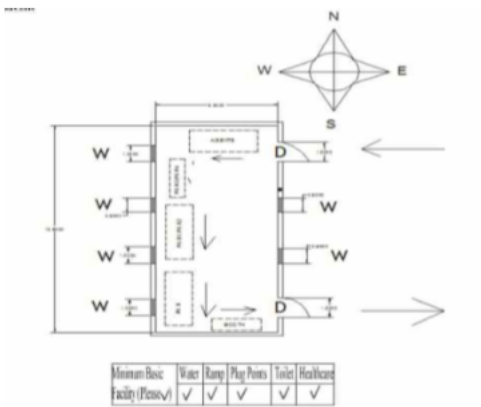

Google Map View

Polling Station Building Front View

Polling Station Front View

Cad View

Key MAP View

1 பெயர் : குமாரசாமி தந்தை பெயர் : மருதியப்பகவுண்டர் வீட்டு எண் : 2 வயது : 68 பாலினம் : ஆண் Photo is available	SCF1549849	2 பெயர் : இன்பமணி கணவர் பெயர் : குமாரசாமி வீட்டு எண் : 2 வயது : 61 பாலினம் : பெண் Photo is available	SCF1549856	3 பெயர் : ஹரிஹரன் தந்தை பெயர் : குமாரசாமி வீட்டு எண் : 2 வயது : 35 பாலினம் : ஆண் Photo is available	SCF0534909
4 பெயர் : பொன்றாஜ் தந்தை பெயர் : குமாரசாமி வீட்டு எண் : 2 வயது : 33 பாலினம் : ஆண் Photo is available	SCF0831784	5 பெயர் : குழந்தைசாமி தந்தை பெயர் : மருதியணகவுண்டர் வீட்டு எண் : 3 வயது : 82 பாலினம் : ஆண் Photo is available	SCF1549864	6 பெயர் : அருக்காணி கணவர் பெயர் : குழந்தைசாமி வீட்டு எண் : 3 வயது : 76 பாலினம் : பெண் Photo is available	SCF1549872
7 பெயர் : அப்பாசுட்டி தந்தை பெயர் : குழந்தைசாமி வீட்டு எண் : 3 வயது : 53 பாலினம் : ஆண் Photo is available	SCF1549880	8 பெயர் : சம்பூர்ணம் கணவர் பெயர் : அப்பாசுட்டி வீட்டு எண் : 3 வயது : 52 பாலினம் : பெண் Photo is available	LTR2815108	9 பெயர் : சாலினி தந்தை பெயர் : அப்பாசுட்டி வீட்டு எண் : 3 வயது : 26 பாலினம் : பெண் Photo is available	SCF0927426
10 பெயர் : விஷ்ணு பிரியன் தந்தை பெயர் : அப்பாசுட்டி வீட்டு எண் : 3 வயது : 24 பாலினம் : ஆண் Photo is available	SCF1932367	11 பெயர் : பரமசிவம் தந்தை பெயர் : பெரியசாமிகவுண்டர் வீட்டு எண் : 4 வயது : 63 பாலினம் : ஆண் Photo is available	SCF1549898	12 பெயர் : இளையம்மாள் கணவர் பெயர் : பரமசிவம் வீட்டு எண் : 4 வயது : 61 பாலினம் : பெண் Photo is available	SCF1549906
13 பெயர் : வாசு தந்தை பெயர் : பரமசிவம் வீட்டு எண் : 4 வயது : 45 பாலினம் : ஆண் Photo is available	LTR1518075	14 பெயர் : சண்முகப்பிரியா கணவர் பெயர் : வாசு வீட்டு எண் : 4 வயது : 37 பாலினம் : பெண் Photo is available	SCF0534974	15 பெயர் : பெரியசாமி தந்தை பெயர் : கருப்பணகவுண்டர் வீட்டு எண் : 5 வயது : 70 பாலினம் : ஆண் Photo is available	SCF1549914
16 பெயர் : சுமதி கணவர் பெயர் : பெரியசாமி வீட்டு எண் : 5 வயது : 46 பாலினம் : பெண் Photo is available	LTR2120491	17 பெயர் : நந்தகுமார் தந்தை பெயர் : துரைசாமி வீட்டு எண் : 05 வயது : 27 பாலினம் : ஆண் Photo is available	SCF0948257	18 பெயர் : தாரனி தந்தை பெயர் : பெரியசாமி வீட்டு எண் : 5 வயது : 26 பாலினம் : பெண் Photo is available	SCF0919019
19 பெயர் : அருண் தந்தை பெயர் : பெரியசாமி வீட்டு எண் : 5 வயது : 23 பாலினம் : ஆண் Photo is available	SCF1932409	20 பெயர் : கிருஷ்ணமூர்த்தி தந்தை பெயர் : பழனியப்பகவுண்டர் வீட்டு எண் : 6 வயது : 59 பாலினம் : ஆண் Photo is available	SCF1549930	21 பெயர் : சின்னுசாமி தந்தை பெயர் : பழனியப்பகவுண்டர் வீட்டு எண் : 7 வயது : 60 பாலினம் : ஆண் Photo is available	SCF1549948
22 பெயர் : சித்ராதேவி கணவர் பெயர் : சின்னுசாமி வீட்டு எண் : 7 வயது : 44 பாலினம் : பெண் Photo is available	LTR2813954	23 பெயர் : லோகநாத் சி தந்தை பெயர் : சின்னுசாமி வீட்டு எண் : 07 வயது : 23 பாலினம் : ஆண் Photo is available	SCF2047561	24 பெயர் : பொன்னுசாமி தந்தை பெயர் : முத்துசாமிகவுண்டர் வீட்டு எண் : 8 வயது : 69 பாலினம் : ஆண் Photo is available	SCF1549955
25 பெயர் : கனகாம்பாள் கணவர் பெயர் : பொன்னுசாமி வீட்டு எண் : 8 வயது : 56 பாலினம் : பெண் Photo is available	SCF1549963	26 பெயர் : சத்தியபாமா கணவர் பெயர் : சுரேஷ்குமார் வீட்டு எண் : 8 வயது : 41 பாலினம் : பெண் Photo is available	SCF0535047	27 பெயர் : சிவலிக்குளேஷ்முத்துக்குமரன் தந்தை பெயர் : பொன்னுசாமி வீட்டு எண் : 8 வயது : 30 பாலினம் : ஆண் Photo is available	SCF0613380
28 பெயர் : முத்துமணி செ கணவர் பெயர் : சிவலிக்குளேஷ்முத்துக்குமரன் பொ வீட்டு எண் : 8 வயது : 29 பாலினம் : பெண் Photo is available	SCF2196350	29 பெயர் : பழனிசாமி தந்தை பெயர் : ரங்கசாமிகவுண்டர் வீட்டு எண் : 9 வயது : 81 பாலினம் : ஆண் Photo is available	SCF1549971	30 பெயர் : பொன்னம்மாள் கணவர் பெயர் : பழனிசாமி வீட்டு எண் : 9 வயது : 78 பாலினம் : பெண் Photo is available	SCF1549989