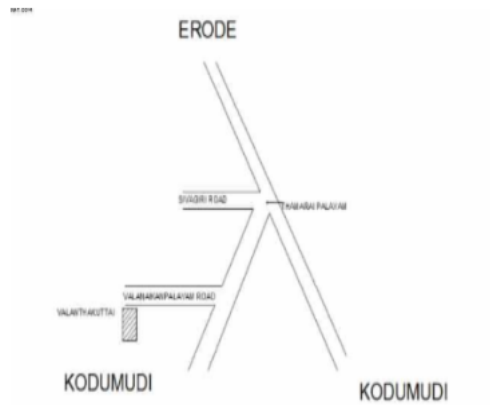

Google Map View

Polling Station Building Front View

Polling Station Front View

Cad View

Key MAP View

1 பெயர் : சண்முகம் தந்தை பெயர்: சுப்பணகவுண்டர் வீட்டு எண் : 1 வயது : 63 பாலினம் : ஆண்	SCF1560325 Photo is available	2 பெயர் : சம்பூரணம் கணவர் பெயர்: சண்முகம் வீட்டு எண் : 1 வயது : 58 பாலினம் : பெண்	SCF1560333 Photo is available	3 பெயர் : அரிகரன் ஸ் தந்தை பெயர்: சண்முகம் வீட்டு எண் : 1 வயது : 20 பாலினம் : ஆண்	SCF2103521 Photo is available
4 பெயர் : கவித்ரா தந்தை பெயர்: ராஜ்குமார் வீட்டு எண் : 2 வயது : 24 பாலினம் : பெண்	SCF1934173 Photo is available	5 பெயர் : சண்முகம் தந்தை பெயர்: குள்ளப்பகவுண்டர் வீட்டு எண் : 3 வயது : 72 பாலினம் : ஆண்	SCF1560341 Photo is available	6 பெயர் : ஜெயமணி கணவர் பெயர்: சண்முகம் வீட்டு எண் : 3 வயது : 67 பாலினம் : பெண்	LTR1518489 Photo is available
7 பெயர் : சசிக்குமார் தந்தை பெயர்: சண்முகம் வீட்டு எண் : 3 வயது : 42 பாலினம் : ஆண்	LTR2817492 Photo is available	8 பெயர் : விஜயகுமார் தந்தை பெயர்: பெரியசாமி வீட்டு எண் : 4 வயது : 50 பாலினம் : ஆண்	SCF1560366 Photo is available	9 பெயர் : தில்லைநாயகி கணவர் பெயர்: விஜயகுமார் வீட்டு எண் : 4 வயது : 42 பாலினம் : பெண்	LTR3706181 Photo is available
10 பெயர் : வி சுவேதா தந்தை பெயர்: விஜயகுமார் வீட்டு எண் : 04 குறுக்குவலசு வயது : 19 பாலினம் : பெண்	SCF2227528 Photo is available	11 பெயர் : நாச்சிமுத்து தந்தை பெயர்: நல்லசாமிகவுண்டர் வீட்டு எண் : 5 வயது : 75 பாலினம் : ஆண்	SCF1560374 Photo is available	12 பெயர் : குப்பாத்தாள் கணவர் பெயர்: நாச்சிமுத்து வீட்டு எண் : 5 வயது : 71 பாலினம் : பெண்	SCF1560382 Photo is available
13 பெயர் : நாட்டராயன் தந்தை பெயர்: நாச்சிமுத்து வீட்டு எண் : 5 வயது : 52 பாலினம் : ஆண்	SCF1560390 Photo is available	14 பெயர் : செல்வி கணவர் பெயர்: நாட்டராயன் வீட்டு எண் : 5 வயது : 41 பாலினம் : பெண்	LTR2817187 Photo is available	15 பெயர் : செளமியா தந்தை பெயர்: பழனிசாமி வீட்டு எண் : 5 வயது : 33 பாலினம் : பெண்	SCF0329342 Photo is available
16 பெயர் : ராகுல் தந்தை பெயர்: நாட்டராயன் வீட்டு எண் : 5 வயது : 22 பாலினம் : ஆண்	SCF2017572 Photo is available	17 பெயர் : மகாதாள் கணவர் பெயர்: முத்துசாமி வீட்டு எண் : 6 வயது : 81 பாலினம் : பெண்	SCF1560408 Photo is available	18 பெயர் : மகாதேவி கணவர் பெயர்: தங்கவேல் வீட்டு எண் : 6 வயது : 58 பாலினம் : பெண்	SCF1560424 Photo is available
19 பெயர் : விஜயகுமார் தந்தை பெயர்: தங்கவேல் வீட்டு எண் : 6-35 வயது : 36 பாலினம் : ஆண்	SCF0120154 Photo is available	20 பெயர் : வடிவேல் தந்தை பெயர்: சுப்பணகவுண்டர் வீட்டு எண் : 8 வயது : 60 பாலினம் : ஆண்	SCF1560457 Photo is available	21 பெயர் : செல்வமணி கணவர் பெயர்: வடிவேல் வீட்டு எண் : 8 வயது : 55 பாலினம் : பெண்	LTR1518620 Photo is available
22 பெயர் : பூவிதா தந்தை பெயர்: வடிவேல் வீட்டு எண் : 8 வயது : 27 பாலினம் : பெண்	SCF0877480 Photo is available	23 பெயர் : அரவிந்த் தந்தை பெயர்: பெருமாள் வீட்டு எண் : 8/31 வயது : 24 பாலினம் : ஆண்	SCF1968619 Photo is available	24 பெயர் : வசந்தி கணவர் பெயர்: கனகசபாபதி வீட்டு எண் : 9 வயது : 45 பாலினம் : பெண்	LTR3706199 Photo is available
25 பெயர் : கவின் குமார் தந்தை பெயர்: சதாசிவம் வீட்டு எண் : 09 வயது : 23 பாலினம் : ஆண்	SCF1968502 Photo is available	26 பெயர் : விஜய் தந்தை பெயர்: துரைசாமி வீட்டு எண் : 9 வயது : 22 பாலினம் : ஆண்	SCF2022960 Photo is available	27 பெயர் : நாச்சிமுத்து தந்தை பெயர்: கருப்பணகவுண்டர் வீட்டு எண் : 10 வயது : 85 பாலினம் : ஆண்	SCF1560465 Photo is available
28 பெயர் : கனகசபாபதி தந்தை பெயர்: நாச்சிமுத்து வீட்டு எண் : 10 வயது : 53 பாலினம் : ஆண்	SCF1560481 Photo is available	29 பெயர் : கிஷோர் தந்தை பெயர்: கனகசபாபதி வீட்டு எண் : 10 வயது : 23 பாலினம் : ஆண்	SCF1968643 Photo is available	30 பெயர் : வள்ளியம்மாள் கணவர் பெயர்: வேல்பகவுண்டர் வீட்டு எண் : 11 வயது : 68 பாலினம் : பெண்	SCF1560499 Photo is available