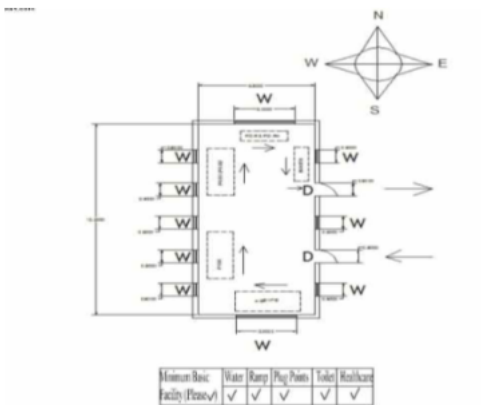

Google Map View

Polling Station Building Front View

Polling Station Front View

Cad View

Key MAP View

1 பெயர் : சண்முகம் தந்தை பெயர்: சுப்பணகவுண்டர் வீட்டு எண் : 1 வயது : 63 பாலினம் : ஆண்	SCF1560325 Photo is available	2 பெயர் : சம்பூரணம் கணவர் பெயர்: சண்முகம் வீட்டு எண் : 1 வயது : 58 பாலினம் : பெண்	SCF1560333 Photo is available	3 பெயர் : அரிகரன் ஸ் தந்தை பெயர்: சண்முகம் வீட்டு எண் : 1 வயது : 20 பாலினம் : ஆண்	SCF2103521 Photo is available
4 பெயர் : கவித்ரா தந்தை பெயர்: ராஜ்குமார் வீட்டு எண் : 2 வயது : 24 பாலினம் : பெண்	SCF1934173 Photo is available	5 பெயர் : சண்முகம் தந்தை பெயர்: குள்ளப்பகவுண்டர் வீட்டு எண் : 3 வயது : 72 பாலினம் : ஆண்	SCF1560341 Photo is available	6 பெயர் : ஜெயமணி கணவர் பெயர்: சண்முகம் வீட்டு எண் : 3 வயது : 67 பாலினம் : பெண்	LTR1518489 Photo is available
7 பெயர் : சசிக்குமார் தந்தை பெயர்: சண்முகம் வீட்டு எண் : 3 வயது : 42 பாலினம் : ஆண்	LTR2817492 Photo is available	8 பெயர் : விஜயகுமார் தந்தை பெயர்: பெரியசாமி வீட்டு எண் : 4 வயது : 50 பாலினம் : ஆண்	SCF1560366 Photo is available	9 பெயர் : தில்லைநாயகி கணவர் பெயர்: விஜயகுமார் வீட்டு எண் : 4 வயது : 42 பாலினம் : பெண்	LTR3706181 Photo is available
10 பெயர் : வி சுவேதா தந்தை பெயர்: விஜயகுமார் வீட்டு எண் : 04 குறுக்குவலசு வயது : 19 பாலினம் : பெண்	SCF2227528 Photo is available	11 பெயர் : நாச்சிமுத்து தந்தை பெயர்: நல்லசாமிகவுண்டர் வீட்டு எண் : 5 வயது : 75 பாலினம் : ஆண்	SCF1560374 Photo is available	12 பெயர் : குப்பாத்தாள் கணவர் பெயர்: நாச்சிமுத்து வீட்டு எண் : 5 வயது : 71 பாலினம் : பெண்	SCF1560382 Photo is available
13 பெயர் : நாட்டராயன் தந்தை பெயர்: நாச்சிமுத்து வீட்டு எண் : 5 வயது : 52 பாலினம் : ஆண்	SCF1560390 Photo is available	14 பெயர் : செல்வி கணவர் பெயர்: நாட்டராயன் வீட்டு எண் : 5 வயது : 41 பாலினம் : பெண்	LTR2817187 Photo is available	15 பெயர் : செளமியா தந்தை பெயர்: பழனிசாமி வீட்டு எண் : 5 வயது : 33 பாலினம் : பெண்	SCF0329342 Photo is available
16 பெயர் : ராகுல் தந்தை பெயர்: நாட்டராயன் வீட்டு எண் : 5 வயது : 22 பாலினம் : ஆண்	SCF2017572 Photo is available	17 பெயர் : மகாதாள் கணவர் பெயர்: முத்துசாமி வீட்டு எண் : 6 வயது : 81 பாலினம் : பெண்	SCF1560408 Photo is available	18 பெயர் : மகாதேவி கணவர் பெயர்: தங்கவேல் வீட்டு எண் : 6 வயது : 58 பாலினம் : பெண்	SCF1560424 Photo is available
19 பெயர் : விஜயகுமார் தந்தை பெயர்: தங்கவேல் வீட்டு எண் : 6-35 வயது : 36 பாலினம் : ஆண்	SCF0120154 Photo is available	20 பெயர் : வடிவேல் தந்தை பெயர்: சுப்பணகவுண்டர் வீட்டு எண் : 8 வயது : 60 பாலினம் : ஆண்	SCF1560457 Photo is available	21 பெயர் : செல்வமணி கணவர் பெயர்: வடிவேல் வீட்டு எண் : 8 வயது : 55 பாலினம் : பெண்	LTR1518620 Photo is available
22 பெயர் : பூவிதா தந்தை பெயர்: வடிவேல் வீட்டு எண் : 8 வயது : 27 பாலினம் : பெண்	SCF0877480 Photo is available	23 பெயர் : அரவிந்த் தந்தை பெயர்: பெருமாள் வீட்டு எண் : 8/31 வயது : 24 பாலினம் : ஆண்	SCF1968619 Photo is available	24 பெயர் : வசந்தி கணவர் பெயர்: கனகசபாபதி வீட்டு எண் : 9 வயது : 45 பாலினம் : பெண்	LTR3706199 Photo is available
25 பெயர் : கவின் குமார் தந்தை பெயர்: சதாசிவம் வீட்டு எண் : 09 வயது : 23 பாலினம் : ஆண்	SCF1968502 Photo is available	26 பெயர் : விஜய் தந்தை பெயர்: துரைசாமி வீட்டு எண் : 9 வயது : 22 பாலினம் : ஆண்	SCF2022960 Photo is available	27 பெயர் : நாச்சிமுத்து தந்தை பெயர்: கருப்பணகவுண்டர் வீட்டு எண் : 10 வயது : 85 பாலினம் : ஆண்	SCF1560465 Photo is available
28 பெயர் : கனகசபாபதி தந்தை பெயர்: நாச்சிமுத்து வீட்டு எண் : 10 வயது : 53 பாலினம் : ஆண்	SCF1560481 Photo is available	29 பெயர் : கிஷோர் தந்தை பெயர்: கனகசபாபதி வீட்டு எண் : 10 வயது : 23 பாலினம் : ஆண்	SCF1968643 Photo is available	30 பெயர் : வள்ளியம்மாள் கணவர் பெயர்: வேல்பகவுண்டர் வீட்டு எண் : 11 வயது : 68 பாலினம் : பெண்	SCF1560499 Photo is available