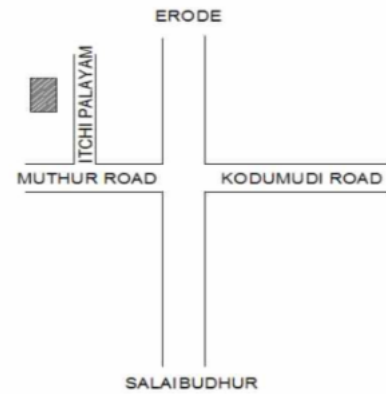

Key MAP View