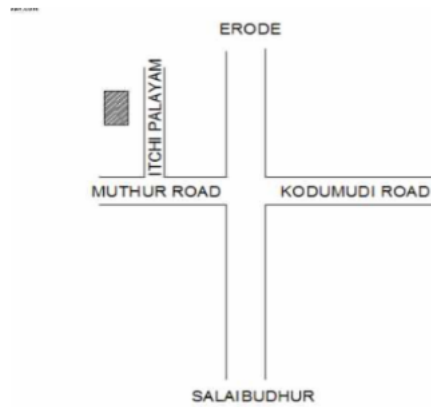

Key MAP View