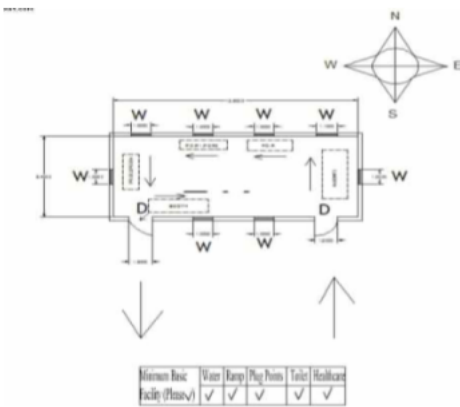

Google Map View

Polling Station Building Front View

Polling Station Front View

Cad View

Key MAP View

1 பெயர் : தேவராஜ் தந்தை பெயர்: குமாரசாமி வீட்டு எண் : 1 வயது : 52 பாலினம் : ஆண் Photo is available	SCF1601343	2 பெயர் : செல்வி கணவர் பெயர்: தேவராஜ் வீட்டு எண் : 1 வயது : 51 பாலினம் : பெண் Photo is available	LTR2817203	3 பெயர் : செங்கோட்டுவேல் தந்தை பெயர்: தேவராஜ் வீட்டு எண் : 1 வயது : 21 பாலினம் : ஆண் Photo is available	SCF2075448
4 பெயர் : பாவாத்தாள் கணவர் பெயர்: பெரியசாமி வீட்டு எண் : 1E வயது : 76 பாலினம் : பெண் Photo is available	SCF1601368	5 பெயர் : விசுவநாதன் தந்தை பெயர்: பெரியசாமிகவுண்டர் வீட்டு எண் : 2 வயது : 66 பாலினம் : ஆண் Photo is available	SCF1601376	6 பெயர் : கோகிலா கணவர் பெயர்: விசுவநாதன் வீட்டு எண் : 2 வயது : 62 பாலினம் : பெண் Photo is available	SCF1601384
7 பெயர் : சதீஷ்குமார் தந்தை பெயர்: விஸ்வநாதன் வீட்டு எண் : 2 வயது : 42 பாலினம் : ஆண் Photo is available	LTR2120947	8 பெயர் : செல்வன் தந்தை பெயர்: சுப்பிரமணி வீட்டு எண் : 2 வயது : 25 பாலினம் : ஆண் Photo is available	SCF1981414	# 9 பெயர் : பூந்தேவி தந்தை பெயர்: முருகேசன் வீட்டு எண் : 214 வயது : 36 பாலினம் : பெண் Photo is available	SCF2012961
10 பெயர் : பரமசிவம் தந்தை பெயர்: பெரியசாமிகவுண்டர் வீட்டு எண் : 3 வயது : 64 பாலினம் : ஆண் Photo is available	SCF1601392	11 பெயர் : ஜெயமணி கணவர் பெயர்: பரமசிவம் வீட்டு எண் : 3 வயது : 61 பாலினம் : பெண் Photo is available	SCF1601400	# 12 பெயர் : சற்குணபிரபு தந்தை பெயர்: தனபாலன் வீட்டு எண் : 285 வயது : 29 பாலினம் : ஆண் Photo is available	SCF0788109
# 13 பெயர் : சிவாம்பிகா கணவர் பெயர்: சற்குணபிரபு வீட்டு எண் : 285 வயது : 25 பாலினம் : பெண் Photo is available	SCF2051597	14 பெயர் : செல்வகுமார் தந்தை பெயர்: சுப்பிரமணி வீட்டு எண் : 3 ஜெயம் நகர் வயது : 25 பாலினம் : ஆண் Photo is available	SCF2094993	15 பெயர் : பழனியாண்டி தந்தை பெயர்: காளிங்கன் வீட்டு எண் : 4 வயது : 65 பாலினம் : ஆண் Photo is available	LTR3588936
16 பெயர் : புஷ்பாள் கணவர் பெயர்: பழனியாண்டி வீட்டு எண் : 4 வயது : 59 பாலினம் : பெண் Photo is available	LTR3588944	17 பெயர் : குழந்தசாமி தந்தை பெயர்: செங்கோட்டையன் வீட்டு எண் : 4 வயது : 46 பாலினம் : ஆண் Photo is available	LTR1519271	18 பெயர் : செந்தில்குமார் தந்தை பெயர்: செங்கோட்டையன் வீட்டு எண் : 4 வயது : 45 பாலினம் : ஆண் Photo is available	LTR1519230
19 பெயர் : சபிதா கணவர் பெயர்: குழந்தநாமி வீட்டு எண் : 4 வயது : 42 பாலினம் : பெண் Photo is available	SCF0459396	20 பெயர் : பெரியக்காள் கணவர் பெயர்: தங்கமுத்து வீட்டு எண் : 5 வயது : 51 பாலினம் : பெண் Photo is available	SCF0650341	21 பெயர் : கருப்பசாமி தந்தை பெயர்: ராசு வீட்டு எண் : 5 வயது : 49 பாலினம் : ஆண் Photo is available	SCF1942283
22 பெயர் : தமிழரசி கணவர் பெயர்: செந்தில்குமார் வீட்டு எண் : 5 வயது : 36 பாலினம் : பெண் Photo is available	SCF0649988	23 பெயர் : திருமுருகன் தந்தை பெயர்: தங்கமுத்து வீட்டு எண் : 5, பூர் சிரகிரி நகர் வயது : 53 பாலினம் : ஆண் Photo is available	LTR3734373	24 பெயர் : பேபி கணவர் பெயர்: திருமுருகன் வீட்டு எண் : 5, பூர் சிரகிரி நகர் வயது : 43 பாலினம் : பெண் Photo is available	SCF0068163
25 பெயர் : பழனியம்மாள் தந்தை பெயர்: கருப்பண்ணகவுண்டர் வீட்டு எண் : 6 வயது : 61 பாலினம் : பெண் Photo is available	SCF1601434	26 பெயர் : அன்னக்கிளி தந்தை பெயர்: பெரியசாமி வீட்டு எண் : 6 வயது : 42 பாலினம் : பெண் Photo is available	KYB1576545	27 பெயர் : அமுதா கணவர் பெயர்: திருப்பதி வீட்டு எண் : 7 வயது : 45 பாலினம் : பெண் Photo is available	LTR2825735
28 பெயர் : உத்தமி தந்தை பெயர்: பெரியசாமி வீட்டு எண் : 7ஏ வயது : 60 பாலினம் : பெண் Photo is available	SCF2012821	R2 29 பெயர் : வேலுச்சாமி தந்தை பெயர்: அண்ணாமலைகவுண்டர் வீட்டு எண் : 8 வயது : 68 பாலினம் : ஆண் Photo is available	SCF1601442	30 பெயர் : ஜானகி கணவர் பெயர்: வேலுச்சாமி வீட்டு எண் : 8 வயது : 59 பாலினம் : பெண் Photo is available	SCF1601459