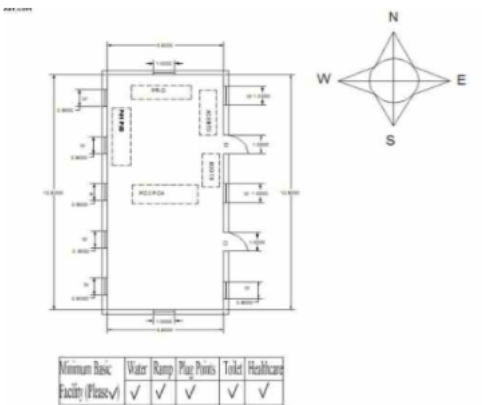

Google Map View

Polling Station Building Front View

Polling Station Front View

Cad View

Key MAP View

1 பெயர் : விஷால் தந்தை பெயர்: குமாரசாமி வீட்டு எண் : 0 வயது : 22 பாலினம் : ஆண் Photo is available	SCF2051357	2 பெயர் : சுரேஷ் தந்தை பெயர்: பழனிசாமி வீட்டு எண் : 1 வயது : 28 பாலினம் : ஆண் Photo is available	SCF0923094	3 பெயர் : கஜபதிராஜ் தந்தை பெயர்: முத்துச்சாமி வீட்டு எண் : 1E வயது : 71 பாலினம் : ஆண் Photo is available	SCF0213389
4 பெயர் : அன்னகாமு கணவர் பெயர்: கஜபதிராஜ் வீட்டு எண் : 1E வயது : 59 பாலினம் : பெண் Photo is available	SCF0213397	5 பெயர் : ஹரிஹரன் தந்தை பெயர்: கஜபதிராஜ் வீட்டு எண் : 1E வயது : 38 பாலினம் : ஆண் Photo is available	SCF0213405	6 பெயர் : ராமாயி கணவர் பெயர்: நடேசன் வீட்டு எண் : 4 வயது : 69 பாலினம் : பெண் Photo is available	SCF1640093
7 பெயர் : சக்திவேல் தந்தை பெயர்: கோபால் வீட்டு எண் : 4 வயது : 48 பாலினம் : ஆண் Photo is available	LTR2821577	8 பெயர் : சாந்தி கணவர் பெயர்: சக்திவேல் வீட்டு எண் : 4 வயது : 45 பாலினம் : பெண் Photo is available	LTR2821569	9 பெயர் : பத்ம பிரியா கணவர் பெயர்: மிதுன் வீட்டு எண் : 4 வயது : 24 பாலினம் : பெண் Photo is available	SCF2051290
10 பெயர் : மிதுன் தந்தை பெயர்: சக்திவேல் வீட்டு எண் : 4 வயது : 24 பாலினம் : ஆண் Photo is available	SCF2051332	11 பெயர் : முத்தான் தந்தை பெயர்: கிருஷ்ணசாமி வீட்டு எண் : 5 வயது : 68 பாலினம் : ஆண் Photo is available	SCF1640101	12 பெயர் : வசந்தி கணவர் பெயர்: முத்தான் வீட்டு எண் : 5 வயது : 59 பாலினம் : பெண் Photo is available	SCF1640119
13 பெயர் : பவித்ரா கணவர் பெயர்: கிருஷ்ணமூர்த்தி வீட்டு எண் : 5 வயது : 33 பாலினம் : பெண் Photo is available	SCF0614669	14 பெயர் : வசந்தி கணவர் பெயர்: மணி வீட்டு எண் : 6 வயது : 62 பாலினம் : பெண் Photo is available	SCF1640127	15 பெயர் : விஜய் தந்தை பெயர்: மனோகரன் வீட்டு எண் : 7 வயது : 29 பாலினம் : ஆண் Photo is available	SCF0788448
16 பெயர் : காளியம்மாள் கணவர் பெயர்: அங்கணகவுண்டர் வீட்டு எண் : 8 வயது : 81 பாலினம் : பெண் Photo is available	SCF1640135	17 பெயர் : செல்வலிங்கம் தந்தை பெயர்: அங்கணகவுண்டர் வீட்டு எண் : 8 வயது : 63 பாலினம் : ஆண் Photo is available	SCF1640143	18 பெயர் : சுந்தரம் தந்தை பெயர்: அங்கணகவுண்டர் வீட்டு எண் : 8 வயது : 60 பாலினம் : ஆண் Photo is available	SCF1640150
19 பெயர் : சகாதேவன் தந்தை பெயர்: அங்கணகவுண்டர் வீட்டு எண் : 8 வயது : 50 பாலினம் : ஆண் Photo is available	LTR1528157	20 பெயர் : கவிதா கணவர் பெயர்: செல்வலிங்கம் வீட்டு எண் : 8 வயது : 46 பாலினம் : பெண் Photo is available	LTR3324274	21 பெயர் : தினேஷ் குமார் தந்தை பெயர்: மணி வீட்டு எண் : 8 வயது : 24 பாலினம் : ஆண் Photo is available	SCF1887959
22 பெயர் : மதுமிதா தந்தை பெயர்: மகேந்திரன் வீட்டு எண் : 8 வயது : 22 பாலினம் : பெண் Photo is available	SCF2051423	23 பெயர் : கிருஷ்ணவேணி கணவர் பெயர்: பாலகிருஷ்ணன் வீட்டு எண் : 9 வயது : 64 பாலினம் : பெண் Photo is available	SCF1640168	24 பெயர் : மாணிக்கவாசகம் தந்தை பெயர்: பாலகிருஷ்ணன் வீட்டு எண் : 9 வயது : 44 பாலினம் : ஆண் Photo is available	LTR1527837
25 பெயர் : மனோகரன் தந்தை பெயர்: பாலகிருஷ்ணன் வீட்டு எண் : 10 வயது : 54 பாலினம் : ஆண் Photo is available	SCF1640192	26 பெயர் : பூபதி தந்தை பெயர்: பாலகிருஷ்ணன் வீட்டு எண் : 10 வயது : 51 பாலினம் : ஆண் Photo is available	SCF1640200	27 பெயர் : ஆனந்தன் தந்தை பெயர்: பாலகிருஷ்ணன் வீட்டு எண் : 10 வயது : 50 பாலினம் : ஆண் Photo is available	LTR2136216
28 பெயர் : ரரஞ்சினி கணவர் பெயர்: பூபதி வீட்டு எண் : 10 வயது : 49 பாலினம் : பெண் Photo is available	LTR2821296	29 பெயர் : தேவி கணவர் பெயர்: மனோகரன் வீட்டு எண் : 10 வயது : 45 பாலினம் : பெண் Photo is available	LTR2822948	30 பெயர் : இந்திராணி கணவர் பெயர்: ஆனந்தன் வீட்டு எண் : 10 வயது : 42 பாலினம் : பெண் Photo is available	LTR3734407