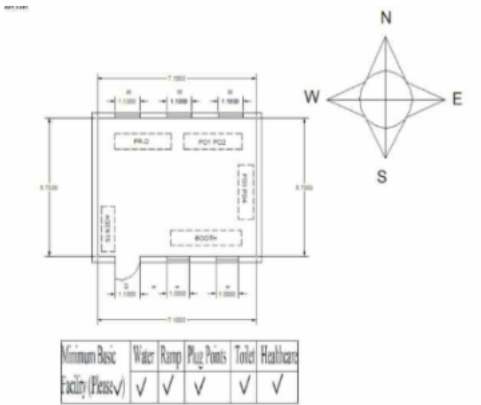

**Google Map View**

**Polling Station Building Front View**

**Polling Station Front View**

**Cad View**

**Key MAP View**

சட்டமன்றத் தொகுதியின் எண் மற்றும் பெயர் : 100-மொடக்குறிச்சி பிரிவு எண் மற்றும் பெயர் 1-வெங்கம்பூர் (பே), கண்டியார் வீட்டு சந்து வார்டு9