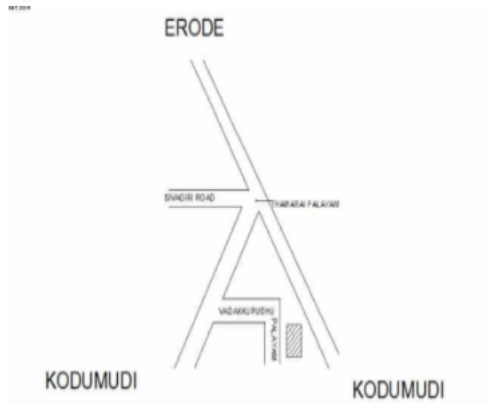

**Google Map View**

**Polling Station Building Front View**

**Polling Station Front View**

**Cad View**

**Key MAP View**

சட்டமன்றத் தொகுதியின் எண் மற்றும் பெயர் : 100-மொடக்குறிச்சி பிரிவு எண் மற்றும் பெயர் 1-வெங்கம்பூர் (பே), கண்டியார் வீட்டு சந்து வார்டு9