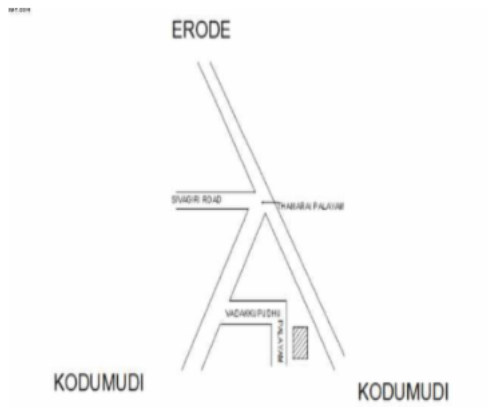

Key MAP View