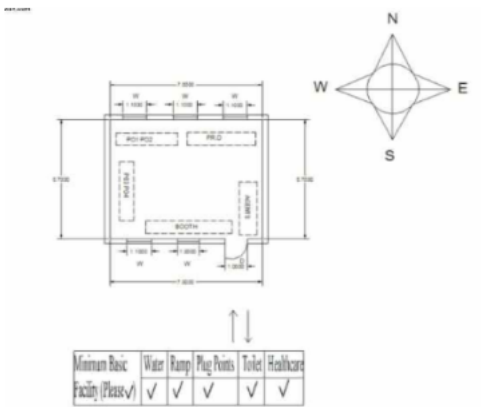

Google Map View

Polling Station Building Front View

Polling Station Front View

Cad View

Key MAP View

1 பெயர் : இந்துமதி கணவர் பெயர் : கனகசங்கர் வீட்டு எண் : 1 வயது : 31 பாலினம் : பெண் Photo is available	SCF2189124	2 பெயர் : ராமலிங்கம் தந்தை பெயர் : முத்துசாமிகவுண்டர் வீட்டு எண் : 2 வயது : 60 பாலினம் : ஆண் Photo is available	SCF1666791	3 பெயர் : புவனேஸ்வரி கணவர் பெயர் : ராமலிங்கம் வீட்டு எண் : 2 வயது : 56 பாலினம் : பெண் Photo is available	SCF1666809
4 பெயர் : கார்த்திகேயன் தந்தை பெயர் : சேதுபதி வீட்டு எண் : 2 வயது : 53 பாலினம் : ஆண் Photo is available	SCF1666817	5 பெயர் : தனலட்சுமி கணவர் பெயர் : கார்த்திகேயன் வீட்டு எண் : 2 வயது : 45 பாலினம் : பெண் Photo is available	LTR2826071	6 பெயர் : சித்ரா கணவர் பெயர் : சரவணன் வீட்டு எண் : 2 வயது : 38 பாலினம் : பெண் Photo is available	SCF0536664
7 பெயர் : மைதிலி தாயின் பெயர் : ஜெயமணி வீட்டு எண் : 2 வயது : 36 பாலினம் : பெண் Photo is available	SCF0536821	8 பெயர் : அருண் கார்த்திக் தந்தை பெயர் : ராமலிங்கம் வீட்டு எண் : 2 வயது : 32 பாலினம் : ஆண் Photo is available	SCF0460626	9 பெயர் : உமாபதி தந்தை பெயர் : சின்னப்பகவுண்டர் வீட்டு எண் : 3 வயது : 79 பாலினம் : ஆண் Photo is available	SCF1666833
10 பெயர் : பூரணி கணவர் பெயர் : உமாபதி வீட்டு எண் : 3 வயது : 71 பாலினம் : பெண் Photo is available	SCF1666841	11 பெயர் : நந்தகுமார் தந்தை பெயர் : தங்கராஜ் வீட்டு எண் : 3 வயது : 23 பாலினம் : ஆண் Photo is available	SCF1942556	12 பெயர் : கௌசலை தந்தை பெயர் : குமரப்பகவுண்டர் வீட்டு எண் : 4 வயது : 68 பாலினம் : பெண் Photo is available	SCF0736991
13 பெயர் : அறுக்காணி கணவர் பெயர் : சண்முகம் வீட்டு எண் : 4 வயது : 59 பாலினம் : பெண் Photo is available	SCF1666882	14 பெயர் : செல்வராஜ் தந்தை பெயர் : சண்முகம் வீட்டு எண் : 4 வயது : 43 பாலினம் : ஆண் Photo is available	LTR2828341	15 பெயர் : பார்வதி தந்தை பெயர் : செல்வராஜ் வீட்டு எண் : 4 வயது : 36 பாலினம் : பெண் Photo is available	SCF0650234
16 பெயர் : சுரேஷ் தந்தை பெயர் : துரைசாமி வீட்டு எண் : 4 வயது : 35 பாலினம் : ஆண் Photo is available	SCF0460634	17 பெயர் : ரங்கராஜ் தந்தை பெயர் : பெரியசாமிகவுண்டர் வீட்டு எண் : 5 வயது : 64 பாலினம் : ஆண் Photo is available	SCF1666908	18 பெயர் : சுசீலா கணவர் பெயர் : மூர்த்தி வீட்டு எண் : 5 வயது : 61 பாலினம் : பெண் Photo is available	SCF1666916
19 பெயர் : ராதாமணி கணவர் பெயர் : ரங்கராஜ் வீட்டு எண் : 5 வயது : 58 பாலினம் : பெண் Photo is available	SCF1666924	20 பெயர் : செல்வராஜ் தந்தை பெயர் : முத்தப்பன் வீட்டு எண் : 5 வயது : 57 பாலினம் : ஆண் Photo is available	SCF1666932	21 பெயர் : சுகந்தி கணவர் பெயர் : செல்வராஜ் வீட்டு எண் : 5 வயது : 51 பாலினம் : பெண் Photo is available	LTR2827632
22 பெயர் : செல்லம்மாள் கணவர் பெயர் : பழனிச்சாமி வீட்டு எண் : 6 வயது : 89 பாலினம் : பெண் Photo is available	SCF1666957	23 பெயர் : பூவாத்தாள் கணவர் பெயர் : பழனிச்சாமி வீட்டு எண் : 6 வயது : 69 பாலினம் : பெண் Photo is available	SCF1666965	24 பெயர் : வைத்தியலிங்கம் தந்தை பெயர் : காவேரி வீட்டு எண் : 6 வயது : 51 பாலினம் : ஆண் Photo is available	LTR2827251
25 பெயர் : மோகனம்பாள் கணவர் பெயர் : வைத்தியலிங்கம் வீட்டு எண் : 6 வயது : 50 பாலினம் : பெண் Photo is available	LTR2827368	26 பெயர் : ஜெயலட்சுமி தந்தை பெயர் : பழையப்பன் வீட்டு எண் : 6 வயது : 28 பாலினம் : பெண் Photo is available	SCF0788695	27 பெயர் : சரவணன் தந்தை பெயர் : முருகேசன் வீட்டு எண் : 6 வயது : 26 பாலினம் : ஆண் Photo is available	SCF2005072
28 பெயர் : திவிஷ் தந்தை பெயர் : கார்த்திகேயன் வீட்டு எண் : 6 வயது : 24 பாலினம் : ஆண் Photo is available	SCF1973817	29 பெயர் : கவியா தந்தை பெயர் : முருகசன் வீட்டு எண் : 6 வயது : 22 பாலினம் : பெண் Photo is available	SCF2019784	30 பெயர் : பூபதி தந்தை பெயர் : பெரியசாமி வீட்டு எண் : 6/1 வயது : 48 பாலினம் : ஆண் Photo is available	LTR2825693