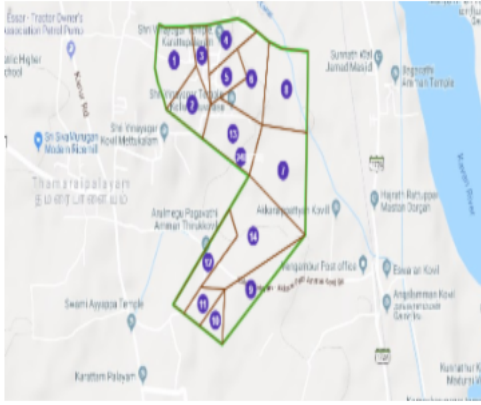

Nazri Naksha