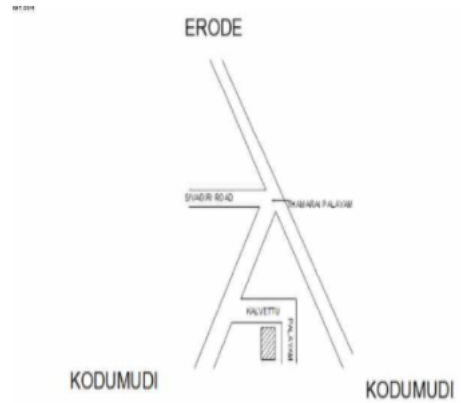

Google Map View

Polling Station Building Front View

Polling Station Front View

Cad View

Key MAP View

1 பெயர் : அஞ்சலை கணவர் பெயர் : கோபால் வீட்டு எண் : 0 வயது : 29 பாலினம் : பெண் Photo is available	SCF0991620	2 பெயர் : சின்னாராசு தந்தை பெயர் : கிருஷ்ணமூர்த்தி வீட்டு எண் : 1 வயது : 32 பாலினம் : ஆண் Photo is available	SCF0789099	3 பெயர் : கிருஷ்ணவேணி கணவர் பெயர் : சுப்பிரமணி வீட்டு எண் : 4 வயது : 53 பாலினம் : பெண் Photo is available	SCF0615559
4 பெயர் : ராமலிங்கம் தந்தை பெயர் : சுப்பிரமணி வீட்டு எண் : 4 வயது : 34 பாலினம் : ஆண் Photo is available	SCF0292441	5 பெயர் : சரவணன் தந்தை பெயர் : கருபணகவுண்டர் வீட்டு எண் : 4 வயது : 32 பாலினம் : ஆண் Photo is available	SCF0537340	6 பெயர் : பெரியசாமி தந்தை பெயர் : நடராஜ கவுண்டர் வீட்டு எண் : 5 வயது : 49 பாலினம் : ஆண் Photo is available	LTR2137420
7 பெயர் : கவிதாமணி கணவர் பெயர் : பெரியசாமி வீட்டு எண் : கொடுமுடி வயது : 40 பாலினம் : பெண் Photo is available	SCF0461756	8 பெயர் : ஷாலினி தந்தை பெயர் : பெரியசாமி வீட்டு எண் : 5 வயது : 24 பாலினம் : பெண் Photo is available	SCF1961648	9 பெயர் : கிருஷ்ணி தந்தை பெயர் : பெரியசாமி வீட்டு எண் : 5 வயது : 23 பாலினம் : பெண் Photo is available	SCF1961564
10 பெயர் : அம்சுவதி கணவர் பெயர் : சுவாமிநாதன் வீட்டு எண் : 6 வயது : 66 பாலினம் : பெண் Photo is available	SCF1693480	11 பெயர் : கோபாலகிருஷ்ணன் தந்தை பெயர் : சுவாமிநாதன் வீட்டு எண் : 6 வயது : 55 பாலினம் : ஆண் Photo is available	SCF1693498	12 பெயர் : கஸ்தூரி கணவர் பெயர் : கோபாலகிருஷ்ணன் வீட்டு எண் : 6 வயது : 46 பாலினம் : பெண் Photo is available	SCF1693506
13 பெயர் : ராமசாமி தந்தை பெயர் : கவுண்டப்ப கவுண்டர் வீட்டு எண் : 7 வயது : 76 பாலினம் : ஆண் Photo is available	SCF1693514	14 பெயர் : சரசுவதி கணவர் பெயர் : ராமசாமி வீட்டு எண் : 7 வயது : 68 பாலினம் : பெண் Photo is available	SCF1693522	15 பெயர் : சிவஞானம் தந்தை பெயர் : தங்கவேல் வீட்டு எண் : 7-14 வயது : 47 பாலினம் : ஆண் Photo is available	SCF0789115
16 பெயர் : சி ஷாலினி தந்தை பெயர் : சிவஞானம் வீட்டு எண் : 7/14 வயது : 26 பாலினம் : பெண் Photo is available	SCF1947852	17 பெயர் : சி கார்த்திகேயன் தந்தை பெயர் : சிவஞானம் வீட்டு எண் : 7 14 வயது : 23 பாலினம் : ஆண் Photo is available	SCF1946649	S 18 பெயர் : காந்திமதி கணவர் பெயர் : லட்சுமணன் வீட்டு எண் : 8 வயது : 61 பாலினம் : பெண் Photo is available	SCF1710854
19 பெயர் : சதீஷ்குமார் தந்தை பெயர் : ஆறுமுகம் வீட்டு எண் : 8 வயது : 37 பாலினம் : ஆண் Photo is available	SCF0070342	20 பெயர் : பெருமாயி கணவர் பெயர் : சிவராஜலிங்கம் வீட்டு எண் : 9 வயது : 79 பாலினம் : பெண் Photo is available	LTR2833168	21 பெயர் : விஜயலிங்கம் தந்தை பெயர் : இராமலிங்கம் வீட்டு எண் : 9 வயது : 61 பாலினம் : ஆண் Photo is available	LTR2834877
22 பெயர் : கேதீஸ்வரி கணவர் பெயர் : விஜயலிங்கம் வீட்டு எண் : 9 வயது : 51 பாலினம் : பெண் Photo is available	LTR2834869	23 பெயர் : மிதுன் ஜெ தந்தை பெயர் : ஜெகநாதன் வீட்டு எண் : 9/14 வி.பி சுப்பையன் வீதி வயது : 22 பாலினம் : ஆண் Photo is available	SCF2173805	24 பெயர் : அருக்காணி கணவர் பெயர் : ஆறுமுகம் வீட்டு எண் : 10 வயது : 81 பாலினம் : பெண் Photo is available	SCF1693530
25 பெயர் : துரைசாமி தந்தை பெயர் : ஆறுமுகம் வீட்டு எண் : 10 வயது : 58 பாலினம் : ஆண் Photo is available	SCF1693548	26 பெயர் : சித்ரா தேவி கணவர் பெயர் : துரைசாமி வீட்டு எண் : 10 வயது : 43 பாலினம் : பெண் Photo is available	SCF0831453	27 பெயர் : ரக் ஷனா தந்தை பெயர் : துரைசாமி வீட்டு எண் : 10ஏ வீ.பி சுப்பையன் தெரு வயது : 21 பாலினம் : பெண் Photo is available	SCF2084606
28 பெயர் : நித்யா கணவர் பெயர் : கதிர்வேல் வீட்டு எண் : 11 வயது : 38 பாலினம் : பெண் Photo is available	SCF0703918	29 பெயர் : சிவகாமி கணவர் பெயர் : ராமசாமி வீட்டு எண் : 12 வயது : 63 பாலினம் : பெண் Photo is available	SCF1693563	30 பெயர் : பாவாத்தாள் கணவர் பெயர் : பழனிசாமி வீட்டு எண் : 13 வயது : 66 பாலினம் : பெண் Photo is available	SCF1693589