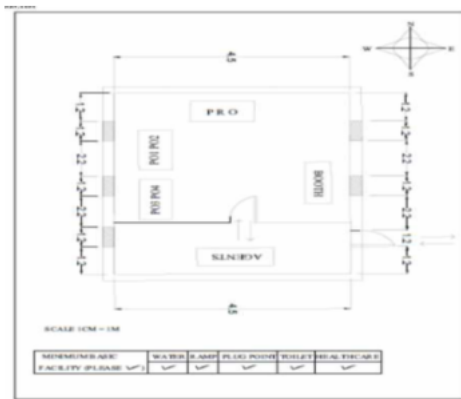

Google Map View

Polling Station Building Front View

Polling Station Front View

Cad View

Key MAP View

1 பெயர் : அஞ்சலை கணவர் பெயர் : கோபால் வீட்டு எண் : 0 வயது : 29 பாலினம் : பெண் Photo is available	SCF0991620	2 பெயர் : சின்னாராசு தந்தை பெயர் : கிருஷ்ணமூர்த்தி வீட்டு எண் : 1 வயது : 32 பாலினம் : ஆண் Photo is available	SCF0789099	3 பெயர் : கிருஷ்ணவேணி கணவர் பெயர் : சுப்பிரமணி வீட்டு எண் : 4 வயது : 53 பாலினம் : பெண் Photo is available	SCF0615559
4 பெயர் : ராமலிங்கம் தந்தை பெயர் : சுப்பிரமணி வீட்டு எண் : 4 வயது : 34 பாலினம் : ஆண் Photo is available	SCF0292441	5 பெயர் : சரவணன் தந்தை பெயர் : கருபணகவுண்டர் வீட்டு எண் : 4 வயது : 32 பாலினம் : ஆண் Photo is available	SCF0537340	6 பெயர் : பெரியசாமி தந்தை பெயர் : நடராஜ கவுண்டர் வீட்டு எண் : 5 வயது : 49 பாலினம் : ஆண் Photo is available	LTR2137420
7 பெயர் : கவிதாமணி கணவர் பெயர் : பெரியசாமி வீட்டு எண் : கொடுமுடி வயது : 40 பாலினம் : பெண் Photo is available	SCF0461756	8 பெயர் : ஷாலினி தந்தை பெயர் : பெரியசாமி வீட்டு எண் : 5 வயது : 24 பாலினம் : பெண் Photo is available	SCF1961648	9 பெயர் : கிருஷ்ணி தந்தை பெயர் : பெரியசாமி வீட்டு எண் : 5 வயது : 23 பாலினம் : பெண் Photo is available	SCF1961564
10 பெயர் : அம்சுவதி கணவர் பெயர் : சுவாமிநாதன் வீட்டு எண் : 6 வயது : 66 பாலினம் : பெண் Photo is available	SCF1693480	11 பெயர் : கோபாலகிருஷ்ணன் தந்தை பெயர் : சுவாமிநாதன் வீட்டு எண் : 6 வயது : 55 பாலினம் : ஆண் Photo is available	SCF1693498	12 பெயர் : கஸ்தூரி கணவர் பெயர் : கோபாலகிருஷ்ணன் வீட்டு எண் : 6 வயது : 46 பாலினம் : பெண் Photo is available	SCF1693506
13 பெயர் : ராமசாமி தந்தை பெயர் : கவுண்டப்ப கவுண்டர் வீட்டு எண் : 7 வயது : 76 பாலினம் : ஆண் Photo is available	SCF1693514	14 பெயர் : சரசுவதி கணவர் பெயர் : ராமசாமி வீட்டு எண் : 7 வயது : 68 பாலினம் : பெண் Photo is available	SCF1693522	15 பெயர் : சிவஞானம் தந்தை பெயர் : தங்கவேல் வீட்டு எண் : 7-14 வயது : 47 பாலினம் : ஆண் Photo is available	SCF0789115
16 பெயர் : சி ஷாலினி தந்தை பெயர் : சிவஞானம் வீட்டு எண் : 7/14 வயது : 26 பாலினம் : பெண் Photo is available	SCF1947852	17 பெயர் : சி கார்த்திகேயன் தந்தை பெயர் : சிவஞானம் வீட்டு எண் : 7 14 வயது : 23 பாலினம் : ஆண் Photo is available	SCF1946649	S 18 பெயர் : காந்திமதி கணவர் பெயர் : லட்சுமணன் வீட்டு எண் : 8 வயது : 61 பாலினம் : பெண் Photo is available	SCF1710854
19 பெயர் : சதீஷ்குமார் தந்தை பெயர் : ஆறுமுகம் வீட்டு எண் : 8 வயது : 37 பாலினம் : ஆண் Photo is available	SCF0070342	20 பெயர் : பெருமாயி கணவர் பெயர் : சிவராஜலிங்கம் வீட்டு எண் : 9 வயது : 79 பாலினம் : பெண் Photo is available	LTR2833168	21 பெயர் : விஜயலிங்கம் தந்தை பெயர் : இராமலிங்கம் வீட்டு எண் : 9 வயது : 61 பாலினம் : ஆண் Photo is available	LTR2834877
22 பெயர் : கேதீஸ்வரி கணவர் பெயர் : விஜயலிங்கம் வீட்டு எண் : 9 வயது : 51 பாலினம் : பெண் Photo is available	LTR2834869	23 பெயர் : மிதுன் ஜெ தந்தை பெயர் : ஜெகநாதன் வீட்டு எண் : 9/14 வி.பி சுப்பையன் வீதி வயது : 22 பாலினம் : ஆண் Photo is available	SCF2173805	24 பெயர் : அருக்காணி கணவர் பெயர் : ஆறுமுகம் வீட்டு எண் : 10 வயது : 81 பாலினம் : பெண் Photo is available	SCF1693530
25 பெயர் : துரைசாமி தந்தை பெயர் : ஆறுமுகம் வீட்டு எண் : 10 வயது : 58 பாலினம் : ஆண் Photo is available	SCF1693548	26 பெயர் : சித்ரா தேவி கணவர் பெயர் : துரைசாமி வீட்டு எண் : 10 வயது : 43 பாலினம் : பெண் Photo is available	SCF0831453	27 பெயர் : ரக் ஷனா தந்தை பெயர் : துரைசாமி வீட்டு எண் : 10ஏ வீ.பி சுப்பையன் தெரு வயது : 21 பாலினம் : பெண் Photo is available	SCF2084606
28 பெயர் : நித்யா கணவர் பெயர் : கதிர்வேல் வீட்டு எண் : 11 வயது : 38 பாலினம் : பெண் Photo is available	SCF0703918	29 பெயர் : சிவகாமி கணவர் பெயர் : ராமசாமி வீட்டு எண் : 12 வயது : 63 பாலினம் : பெண் Photo is available	SCF1693563	30 பெயர் : பாவாத்தாள் கணவர் பெயர் : பழனிசாமி வீட்டு எண் : 13 வயது : 66 பாலினம் : பெண் Photo is available	SCF1693589