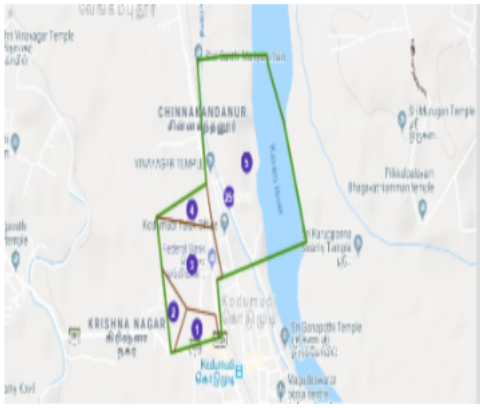

Nazri Naksha