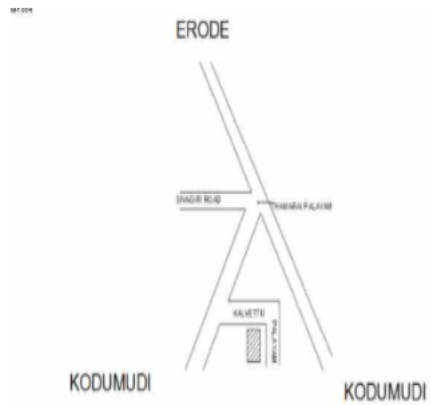

Nazri Naksha

Google Map View

Polling Station Building Front View

Polling Station Front View

Cad View

Key MAP View

1 பெயர் : சசீலா கணவர் பெயர்: ஆறுமுகம் வீட்டு எண் : 1 வயது : 77 பாலினம் : பெண் Photo is available	SCF1716885	2 பெயர் : யுவராஜ் தந்தை பெயர்: ஆறுமுகம் வீட்டு எண் : 1 வயது : 51 பாலினம் : ஆண் Photo is available	SCF1716893	3 பெயர் : விமலாதேவி கணவர் பெயர்: யுவராஜ் வீட்டு எண் : 1 வயது : 48 பாலினம் : பெண் Photo is available	LTR3324183
4 பெயர் : தனபுரீ தந்தை பெயர்: யுவராஜ் வீட்டு எண் : 1 வயது : 21 பாலினம் : பெண் Photo is available	SCF2058444	5 பெயர் : கணபதி தந்தை பெயர்: செங்கோட கவுண்டர் வீட்டு எண் : 2 வயது : 74 பாலினம் : ஆண் Photo is available	SCF1716901	6 பெயர் : கெப்பம்மாள் கணவர் பெயர்: போஸ் வீட்டு எண் : 2 வயது : 58 பாலினம் : பெண் Photo is available	SCF0070862
7 பெயர் : கௌரிசங்கர் தந்தை பெயர்: கணபதி வீட்டு எண் : 2 வயது : 43 பாலினம் : ஆண் Photo is available	LTR2834034	8 பெயர் : பாலமுருகன் தந்தை பெயர்: போஸ் வீட்டு எண் : 2 வயது : 38 பாலினம் : ஆண் Photo is available	SCF0070870	9 பெயர் : சுரேஷ்குமார் தந்தை பெயர்: போஸ் வீட்டு எண் : 2 வயது : 36 பாலினம் : ஆண் Photo is available	SCF0070888
#2 10 பெயர் : முருகேசன் தந்தை பெயர்: கந்தசாமி வீட்டு எண் : 3 வயது : 66 பாலினம் : ஆண் Photo is available	SCF1716927	11 பெயர் : புஷ்பா கணவர் பெயர்: முருகேசன் வீட்டு எண் : 3 வயது : 61 பாலினம் : பெண் Photo is available	SCF1716935	12 பெயர் : சம்பத்துமார் தந்தை பெயர்: பெரியசாமி வீட்டு எண் : 4 வயது : 61 பாலினம் : ஆண் Photo is available	SCF1716950
13 பெயர் : கனகேஸ்வரி கணவர் பெயர்: சம்பத்துமார் வீட்டு எண் : 4 வயது : 54 பாலினம் : பெண் Photo is available	LTR2834471	14 பெயர் : கிருஷ்ணமூர்த்தி தந்தை பெயர்: ராமசாமி கவுண்டர் வீட்டு எண் : 5 வயது : 64 பாலினம் : ஆண் Photo is available	SCF1716968	15 பெயர் : இராதாமணி கணவர் பெயர்: கிருஷ்ணமூர்த்தி வீட்டு எண் : 5 வயது : 56 பாலினம் : பெண் Photo is available	SCF1716976
16 பெயர் : ஜெயந்தி கணவர் பெயர்: ஜெயவேலு வீட்டு எண் : 5 வயது : 39 பாலினம் : பெண் Photo is available	SCF0070896	17 பெயர் : பழனியம்மாள் கணவர் பெயர்: சின்னுசாமி வீட்டு எண் : 6 வயது : 66 பாலினம் : பெண் Photo is available	SCF1716984	18 பெயர் : பூபதி தந்தை பெயர்: சின்னுசாமி வீட்டு எண் : 6 வயது : 30 பாலினம் : ஆண் Photo is available	SCF0698191
19 பெயர் : ஏல கௌதம் தந்தை பெயர்: லோகநாதன் வீட்டு எண் : 6 வயது : 23 பாலினம் : ஆண் Photo is available	SCF1971498	20 பெயர் : துளசிமணி கணவர் பெயர்: சுப்ரமணியம் வீட்டு எண் : 7 வயது : 59 பாலினம் : பெண் Photo is available	SCF1717008	21 பெயர் : யுவராணி தந்தை பெயர்: சுப்பிரமணியம் வீட்டு எண் : 7 வயது : 42 பாலினம் : பெண் Photo is available	LTR3550019
22 பெயர் : சங்கர்குமார் தந்தை பெயர்: சுப்பிரமணியம் வீட்டு எண் : 7 வயது : 40 பாலினம் : ஆண் Photo is available	LTR2834125	23 பெயர் : சங்கீதா கணவர் பெயர்: சங்கர்குமார் வீட்டு எண் : 7 வயது : 37 பாலினம் : பெண் Photo is available	SCF1939719	24 பெயர் : வெள்ளையம்மாள் கணவர் பெயர்: பழனியப்ப கவுண்டர் வீட்டு எண் : 8 வயது : 81 பாலினம் : பெண் Photo is available	SCF1717016
25 பெயர் : கணேசன் தந்தை பெயர்: பழனியப்ப கவுண்டர் வீட்டு எண் : 8 வயது : 66 பாலினம் : ஆண் Photo is available	SCF1717024	26 பெயர் : கஜலட்சுமி கணவர் பெயர்: கணேசன் வீட்டு எண் : 8 வயது : 54 பாலினம் : பெண் Photo is available	SCF1717032	27 பெயர் : மதுமிதா தந்தை பெயர்: கணேசன் வீட்டு எண் : 8 வயது : 31 பாலினம் : பெண் Photo is available	SCF0537472
28 பெயர் : சரண்குமார் தந்தை பெயர்: கணேசன் வீட்டு எண் : 8 வயது : 29 பாலினம் : ஆண் Photo is available	SCF0698183	29 பெயர் : உதயகுமார் தந்தை பெயர்: ரங்கசாமி வீட்டு எண் : 9 வயது : 38 பாலினம் : ஆண் Photo is available	SCF0070847	30 பெயர் : வினோதினி கணவர் பெயர்: சக்திவேல் வீட்டு எண் : 9A வயது : 29 பாலினம் : பெண் Photo is available	SCF0949560