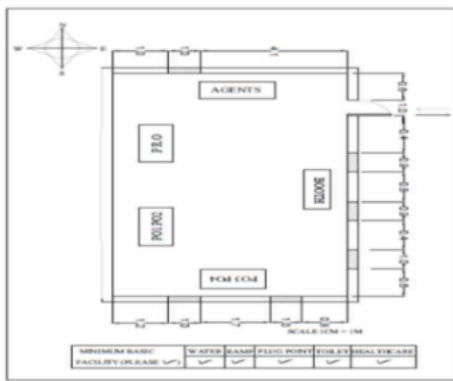

Nazri Naksha

Google Map View

Polling Station Building Front View

Polling Station Front View

Cad View

Key MAP View

1 பெயர் : சசீலா கணவர் பெயர்: ஆறுமுகம் வீட்டு எண் : 1 வயது : 77 பாலினம் : பெண் Photo is available	SCF1716885	2 பெயர் : யுவராஜ் தந்தை பெயர்: ஆறுமுகம் வீட்டு எண் : 1 வயது : 51 பாலினம் : ஆண் Photo is available	SCF1716893	3 பெயர் : விமலாதேவி கணவர் பெயர்: யுவராஜ் வீட்டு எண் : 1 வயது : 48 பாலினம் : பெண் Photo is available	LTR3324183
4 பெயர் : தனபுரீ தந்தை பெயர்: யுவராஜ் வீட்டு எண் : 1 வயது : 21 பாலினம் : பெண் Photo is available	SCF2058444	5 பெயர் : கணபதி தந்தை பெயர்: செங்கோட கவுண்டர் வீட்டு எண் : 2 வயது : 74 பாலினம் : ஆண் Photo is available	SCF1716901	6 பெயர் : கெப்பம்மாள் கணவர் பெயர்: போஸ் வீட்டு எண் : 2 வயது : 58 பாலினம் : பெண் Photo is available	SCF0070862
7 பெயர் : கௌரிசங்கர் தந்தை பெயர்: கணபதி வீட்டு எண் : 2 வயது : 43 பாலினம் : ஆண் Photo is available	LTR2834034	8 பெயர் : பாலமுருகன் தந்தை பெயர்: போஸ் வீட்டு எண் : 2 வயது : 38 பாலினம் : ஆண் Photo is available	SCF0070870	9 பெயர் : சுரேஷ்குமார் தந்தை பெயர்: போஸ் வீட்டு எண் : 2 வயது : 36 பாலினம் : ஆண் Photo is available	SCF0070888
#2 10 பெயர் : முருகேசன் தந்தை பெயர்: கந்தசாமி வீட்டு எண் : 3 வயது : 66 பாலினம் : ஆண் Photo is available	SCF1716927	11 பெயர் : புஷ்பா கணவர் பெயர்: முருகேசன் வீட்டு எண் : 3 வயது : 61 பாலினம் : பெண் Photo is available	SCF1716935	12 பெயர் : சம்பத்துமார் தந்தை பெயர்: பெரியசாமி வீட்டு எண் : 4 வயது : 61 பாலினம் : ஆண் Photo is available	SCF1716950
13 பெயர் : கனகேஸ்வரி கணவர் பெயர்: சம்பத்துமார் வீட்டு எண் : 4 வயது : 54 பாலினம் : பெண் Photo is available	LTR2834471	14 பெயர் : கிருஷ்ணமூர்த்தி தந்தை பெயர்: ராமசாமி கவுண்டர் வீட்டு எண் : 5 வயது : 64 பாலினம் : ஆண் Photo is available	SCF1716968	15 பெயர் : இராதாமணி கணவர் பெயர்: கிருஷ்ணமூர்த்தி வீட்டு எண் : 5 வயது : 56 பாலினம் : பெண் Photo is available	SCF1716976
16 பெயர் : ஜெயந்தி கணவர் பெயர்: ஜெயவேலு வீட்டு எண் : 5 வயது : 39 பாலினம் : பெண் Photo is available	SCF0070896	17 பெயர் : பழனியம்மாள் கணவர் பெயர்: சின்னுசாமி வீட்டு எண் : 6 வயது : 66 பாலினம் : பெண் Photo is available	SCF1716984	18 பெயர் : பூபதி தந்தை பெயர்: சின்னுசாமி வீட்டு எண் : 6 வயது : 30 பாலினம் : ஆண் Photo is available	SCF0698191
19 பெயர் : ஏல கௌதம் தந்தை பெயர்: லோகநாதன் வீட்டு எண் : 6 வயது : 23 பாலினம் : ஆண் Photo is available	SCF1971498	20 பெயர் : துளசிமணி கணவர் பெயர்: சுப்ரமணியம் வீட்டு எண் : 7 வயது : 59 பாலினம் : பெண் Photo is available	SCF1717008	21 பெயர் : யுவராணி தந்தை பெயர்: சுப்பிரமணியம் வீட்டு எண் : 7 வயது : 42 பாலினம் : பெண் Photo is available	LTR3550019
22 பெயர் : சங்கர்குமார் தந்தை பெயர்: சுப்பிரமணியம் வீட்டு எண் : 7 வயது : 40 பாலினம் : ஆண் Photo is available	LTR2834125	23 பெயர் : சங்கீதா கணவர் பெயர்: சங்கர்குமார் வீட்டு எண் : 7 வயது : 37 பாலினம் : பெண் Photo is available	SCF1939719	24 பெயர் : வெள்ளையம்மாள் கணவர் பெயர்: பழனியப்ப கவுண்டர் வீட்டு எண் : 8 வயது : 81 பாலினம் : பெண் Photo is available	SCF1717016
25 பெயர் : கணேசன் தந்தை பெயர்: பழனியப்ப கவுண்டர் வீட்டு எண் : 8 வயது : 66 பாலினம் : ஆண் Photo is available	SCF1717024	26 பெயர் : கஜலட்சுமி கணவர் பெயர்: கணேசன் வீட்டு எண் : 8 வயது : 54 பாலினம் : பெண் Photo is available	SCF1717032	27 பெயர் : மதுமிதா தந்தை பெயர்: கணேசன் வீட்டு எண் : 8 வயது : 31 பாலினம் : பெண் Photo is available	SCF0537472
28 பெயர் : சரண்குமார் தந்தை பெயர்: கணேசன் வீட்டு எண் : 8 வயது : 29 பாலினம் : ஆண் Photo is available	SCF0698183	29 பெயர் : உதயகுமார் தந்தை பெயர்: ரங்கசாமி வீட்டு எண் : 9 வயது : 38 பாலினம் : ஆண் Photo is available	SCF0070847	30 பெயர் : வினோதினி கணவர் பெயர்: சக்திவேல் வீட்டு எண் : 9A வயது : 29 பாலினம் : பெண் Photo is available	SCF0949560