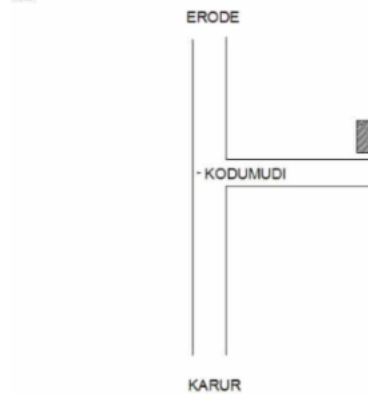

Google Map View

Polling Station Building Front View

Polling Station Front View

Cad View

Key MAP View

1 பெயர் : அமுதா கணவர் பெயர்: ராமகிருஷ்ணன் வீட்டு எண் : 2 வயது : 66 பாலினம் : பெண்	LTR2166643 Photo is available	2 பெயர் : செந்தில் தந்தை பெயர்: ராமகிருஷ்ணன் வீட்டு எண் : 2 வயது : 44 பாலினம் : ஆண்	LTR2840148 Photo is available	# 3 பெயர் : தினேஷ் நா தந்தை பெயர்: நாகராஜன் வீட்டு எண் : 4 வயது : 23 பாலினம் : ஆண்	SCF1946722 Photo is available
4 பெயர் : சந்திரவல்லி கணவர் பெயர்: பழனிசாமி வீட்டு எண் : 5 வயது : 63 பாலினம் : பெண்	SCF1720663 Photo is available	5 பெயர் : பிருந்தா தந்தை பெயர்: கோபால் வீட்டு எண் : 5 வயது : 38 பாலினம் : பெண்	SCF1003359 Photo is available	6 பெயர் : யுவராஜ் தந்தை பெயர்: பழனிசாமி வீட்டு எண் : 5 வயது : 37 பாலினம் : ஆண்	SCF0071142 Photo is available
7 பெயர் : ஜீவா தந்தை பெயர்: பழனிச்சாமி வீட்டு எண் : 5 வயது : 31 பாலினம் : ஆண்	SCF0537688 Photo is available	8 பெயர் : யுவராணி தந்தை பெயர்: பழனிசாமி வீட்டு எண் : 5 வயது : 30 பாலினம் : பெண்	SCF0879049 Photo is available	9 பெயர் : கார்த்திக் தந்தை பெயர்: சந்திரன் வீட்டு எண் : 5 வயது : 29 பாலினம் : ஆண்	SCF0831313 Photo is available
10 பெயர் : சூர்யா தந்தை பெயர்: பழனிசாமி வீட்டு எண் : 5 வயது : 27 பாலினம் : ஆண்	SCF2083038 Photo is available	11 பெயர் : முத்துசாமி தந்தை பெயர்: கருப்பணசாமி வீட்டு எண் : 6 வயது : 66 பாலினம் : ஆண்	SCF1720671 Photo is available	12 பெயர் : மாதேஸ்வரி கணவர் பெயர்: முத்துசாமி வீட்டு எண் : 6 வயது : 60 பாலினம் : பெண்	SCF1720689 Photo is available
13 பெயர் : அருந்ததி தந்தை பெயர்: முத்துசாமி வீட்டு எண் : 6 வயது : 34 பாலினம் : பெண்	SCF0537753 Photo is available	14 பெயர் : சின்னம்மாள் கணவர் பெயர்: சின்னதம்பி கண்டர் வீட்டு எண் : 8 வயது : 86 பாலினம் : பெண்	SCF1720697 Photo is available	15 பெயர் : சண்முகம் தந்தை பெயர்: சின்னதம்பிகண்டர் வீட்டு எண் : 8 வயது : 62 பாலினம் : ஆண்	SCF1720705 Photo is available
16 பெயர் : சித்ரா கணவர் பெயர்: சண்முகம் வீட்டு எண் : 8 வயது : 51 பாலினம் : பெண்	SCF1720713 Photo is available	17 பெயர் : யுவராஜ் தந்தை பெயர்: சண்முகம் வீட்டு எண் : 8 வயது : 30 பாலினம் : ஆண்	SCF0616169 Photo is available	18 பெயர் : கௌசிகா தந்தை பெயர்: சண்முகம் வீட்டு எண் : 8 வயது : 28 பாலினம் : பெண்	SCF0831289 Photo is available
19 பெயர் : கார்த்திகேயன் தந்தை பெயர்: ராமசாமி வீட்டு எண் : 10ஏ/12 வயது : 27 பாலினம் : ஆண்	SCF0949800 Photo is available	20 பெயர் : கோகுல் ராம் தந்தை பெயர்: சண்முகவடிவேல் வீட்டு எண் : 11 வயது : 26 பாலினம் : ஆண்	SCF0926071 Photo is available	21 பெயர் : பழனிசாமி தந்தை பெயர்: அமாசை வீட்டு எண் : 17 வயது : 55 பாலினம் : ஆண்	SCF0121665 Photo is available
22 பெயர் : மல்லிகா கணவர் பெயர்: பழனிசாமி வீட்டு எண் : 17 வயது : 51 பாலினம் : பெண்	SCF0121657 Photo is available	23 பெயர் : முரளிதரன் தந்தை பெயர்: கேசவன் வீட்டு எண் : 23 வயது : 30 பாலினம் : ஆண்	SCF0650986 Photo is available	24 பெயர் : சக்திவேல் ப தந்தை பெயர்: பழனிச்சாமி வீட்டு எண் : 24 வயது : 22 பாலினம் : ஆண்	SCF2132173 Photo is available
S 25 பெயர் : அரவிந்த் தந்தை பெயர்: பழனிசாமி வீட்டு எண் : 26 வயது : 30 பாலினம் : ஆண்	SCF0650721 Photo is available	26 பெயர் : ஜெய்சாந்த் தந்தை பெயர்: பழனிசாமி வீட்டு எண் : 26 வயது : 28 பாலினம் : ஆண்	SCF1946599 Photo is available	27 பெயர் : அஸ்ரப்கான் அ தந்தை பெயர்: அப்துல்சக்சூர் வீட்டு எண் : 30/4 வயது : 36 பாலினம் : ஆண்	SCF1989730 Photo is available
28 பெயர் : சையது முஸ்தபா தந்தை பெயர்: சாகுல் அமீது வீட்டு எண் : 30-5 வயது : 49 பாலினம் : ஆண்	SCF0650994 Photo is available	29 பெயர் : சேகர் தந்தை பெயர்: சண்முகம் வீட்டு எண் : 34/18 வயது : 61 பாலினம் : ஆண்	SCF0257410 Photo is available	30 பெயர் : பிரேம் ஆனந்த் தந்தை பெயர்: சேகர் வீட்டு எண் : 34-18 வயது : 37 பாலினம் : ஆண்	SCF0257436 Photo is available