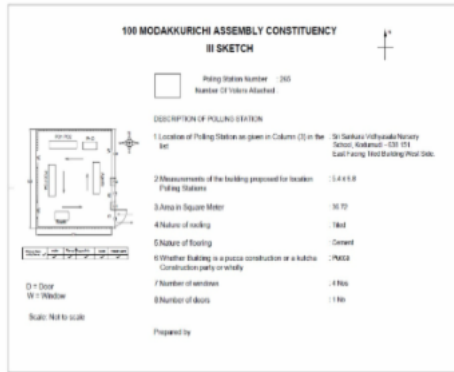

**Google Map View**

**Polling Station Building Front View**

**Polling Station Front View**

**Cad View**

**Key MAP View**

1 பெயர் : ஐஹார் பாணு கணவர் பெயர்: ஷேக்தாவுது வீட்டு எண் : 00 வயது : 39 பாலினம் : பெண் Photo is available	SCF1890078	2 பெயர் : பரம குரு சி தந்தை பெயர்: சிசு பாலன் வீட்டு எண் : 0 வயது : 38 பாலினம் : ஆண் Photo is available	SCF2036150	3 பெயர் : பேபி பார்வதி கணவர் பெயர்: பரம குரு வீட்டு எண் : 0 வயது : 31 பாலினம் : பெண் Photo is available	SCF2036176
4 பெயர் : கோகிலாம்பாள் கணவர் பெயர்: சுப்பிரமணியன் வீட்டு எண் : 1 வயது : 94 பாலினம் : பெண் Photo is available	SCF0463109	5 பெயர் : தீபிகா தந்தை பெயர்: தர்மராஜ் வீட்டு எண் : 1 வயது : 32 பாலினம் : பெண் Photo is available	SCF0617084	6 பெயர் : மோகனசுந்தரி கணவர் பெயர்: எமகண்டன் வீட்டு எண் : 2 வயது : 63 பாலினம் : பெண் Photo is available	SCF0201236
7 பெயர் : ரவிசங்கர் தந்தை பெயர்: பெரியசாமி வீட்டு எண் : 3-10A வயது : 44 பாலினம் : ஆண் Photo is available	LTR2838597	8 பெயர் : முருகன் தந்தை பெயர்: சின்னப்பையன் வீட்டு எண் : 4E வயது : 54 பாலினம் : பெண் Photo is available	SCF1573906	9 பெயர் : தாமஸ்ஞானதுரை தந்தை பெயர்: வேளாங்கன்னி வீட்டு எண் : 5 வயது : 28 பாலினம் : ஆண் Photo is available	SCF0879411
10 பெயர் : கஸ்தூரி தந்தை பெயர்: மேகனசுந்தரம் வீட்டு எண் : 5E வயது : 58 பாலினம் : பெண் Photo is available	SCF1573948	11 பெயர் : ஷீபா ராணி கணவர் பெயர்: ஸ்டாலின் வீட்டு எண் : 6/30 வயது : 35 பாலினம் : பெண் Photo is available	SCF2164804	12 பெயர் : சுப்பிரமணியன் தந்தை பெயர்: குப்புசாமி வீட்டு எண் : 6-50D வயது : 69 பாலினம் : ஆண் Photo is available	SCF0617076
13 பெயர் : சித்ரா கணவர் பெயர்: சுப்பிரமணியன் வீட்டு எண் : 6-50D வயது : 61 பாலினம் : பெண் Photo is available	SCF0617068	14 பெயர் : சித்தாத்த கௌதமன் தந்தை பெயர்: சுப்பிரமணியன் வீட்டு எண் : 6-50D வயது : 38 பாலினம் : ஆண் Photo is available	SCF0617050	15 பெயர் : சிந்து தந்தை பெயர்: சுப்பிரமணியன் வீட்டு எண் : 6-50D வயது : 35 பாலினம் : பெண் Photo is available	SCF0463299
16 பெயர் : மோகனசுந்தரம் தந்தை பெயர்: காசியப்பன் வீட்டு எண் : 6E வயது : 60 பாலினம் : ஆண் Photo is available	SCF1573963	17 பெயர் : முத்துசாமி தந்தை பெயர்: ராமசாமி வீட்டு எண் : 7E வயது : 69 பாலினம் : பெண் Photo is available	LTR2166544	18 பெயர் : சாந்தி கணவர் பெயர்: முத்துசாமி வீட்டு எண் : 7E வயது : 60 பாலினம் : பெண் Photo is available	SCF1573971
19 பெயர் : தங்கராசு தந்தை பெயர்: சின்னாச்சிகண்டர் வீட்டு எண் : 8E வயது : 56 பாலினம் : ஆண் Photo is available	SCF1574011	20 பெயர் : காமட்சி கணவர் பெயர்: தங்கராசு வீட்டு எண் : 8E வயது : 54 பாலினம் : பெண் Photo is available	SCF1574029	# 21 பெயர் : தனலட்சுமி கணவர் பெயர்: பெரியசாமி வீட்டு எண் : 9 வயது : 67 பாலினம் : பெண் Photo is available	LTR2839892
22 பெயர் : சண்முகம் தந்தை பெயர்: பழனியப்பகண்டர் வீட்டு எண் : 11 வயது : 76 பாலினம் : ஆண் Photo is available	SCF1574037	23 பெயர் : கண்ணம்மாள் கணவர் பெயர்: சண்முகம் வீட்டு எண் : 11 வயது : 71 பாலினம் : பெண் Photo is available	SCF1574045	24 பெயர் : ராதா கணவர் பெயர்: வாசுதேவன் வீட்டு எண் : 12 வயது : 43 பாலினம் : பெண் Photo is available	LTR2840981
25 பெயர் : தல்ஃபிக் தந்தை பெயர்: கமால் பாட்ஷா வீட்டு எண் : 13 வயது : 20 பாலினம் : ஆண் Photo is available	STG2664100	26 பெயர் : சாஜிதா கணவர் பெயர்: கமால் பாட்ஷா வீட்டு எண் : 13-A வயது : 42 பாலினம் : பெண் Photo is available	SCF0293159	27 பெயர் : காளியம்மாள் கணவர் பெயர்: ராமசாமி வீட்டு எண் : 14 வயது : 81 பாலினம் : பெண் Photo is available	SCF1574086
28 பெயர் : அன்னபூரணி தந்தை பெயர்: பழனிச்சாமி வீட்டு எண் : 15 வயது : 71 பாலினம் : பெண் Photo is available	SCF1574110	29 பெயர் : பழனிச்சாமி தந்தை பெயர்: சின்னத்தம்பிகண்டர் வீட்டு எண் : 18 வயது : 70 பாலினம் : ஆண் Photo is available	SCF1574136	30 பெயர் : சரஸ்வதி கணவர் பெயர்: சுப்ரமணி வீட்டு எண் : 19 வயது : 55 பாலினம் : பெண் Photo is available	LTR2840742