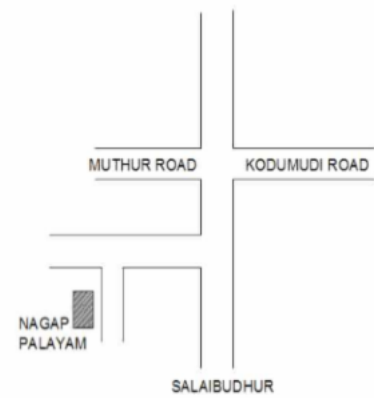

Key MAP View