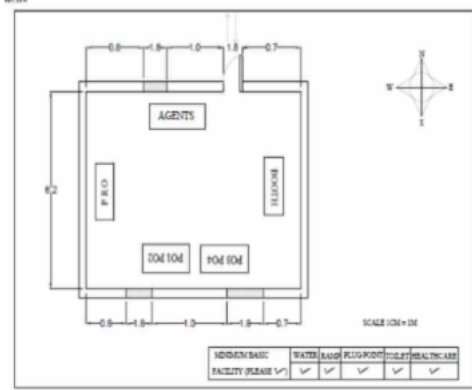

Google Map View

Polling Station Building Front View

Polling Station Front View

Cad View

Key MAP View

1 பெயர் : மணி தந்தை பெயர் : பெரியசாமி வீட்டு எண் : 1 வயது : 73 பாலினம் : ஆண் Photo is available	SCF0072223	2 பெயர் : வேலுச்சாமி தந்தை பெயர் : சுப்பணகவுண்டர் வீட்டு எண் : 1 வயது : 66 பாலினம் : ஆண் Photo is available	SCF0738260	3 பெயர் : உண்ணாம்பாள் கணவர் பெயர் : மணி வீட்டு எண் : 1 வயது : 65 பாலினம் : பெண் Photo is available	SCF0072231
4 பெயர் : திவ்யா தந்தை பெயர் : முருகன் வீட்டு எண் : 1 வயது : 30 பாலினம் : பெண் Photo is available	SCF0617530	5 பெயர் : ஜெயந்தி கணவர் பெயர் : பழனிவேல் வீட்டு எண் : 1-1A வயது : 54 பாலினம் : பெண் Photo is available	SCF0651380	6 பெயர் : விவேகானந்தன் தந்தை பெயர் : குணசேகரன் வீட்டு எண் : 1-11 வயது : 37 பாலினம் : ஆண் Photo is available	SCF0617522
7 பெயர் : ரஞ்சனி கணவர் பெயர் : கார்த்திக் வீட்டு எண் : 1ஏ/2 வயது : 35 பாலினம் : பெண் Photo is available	SCF0738203	8 பெயர் : மருதாயம்மாள் கணவர் பெயர் : ராமசாமி வீட்டு எண் : 2 வயது : 75 பாலினம் : பெண் Photo is available	LTR2847077	9 பெயர் : அமிர்தலிங்கம் தந்தை பெயர் : ராமசாமிகவுண்டர் வீட்டு எண் : 2 வயது : 66 பாலினம் : ஆண் Photo is available	SCF1578889
10 பெயர் : பேபி கணவர் பெயர் : அமிர்தலிங்கம் வீட்டு எண் : 2 வயது : 56 பாலினம் : பெண் Photo is available	SCF1578897	11 பெயர் : மாதவி தந்தை பெயர் : அமிர்தலிங்கம் வீட்டு எண் : 2 வயது : 33 பாலினம் : பெண் Photo is available	SCF0293365	12 பெயர் : ஆஷாபரியா தந்தை பெயர் : முருகேசன் வீட்டு எண் : 2 வயது : 25 பாலினம் : பெண் Photo is available	SCF1001858
13 பெயர் : விஜயன் தந்தை பெயர் : ஜெகதீசன் வீட்டு எண் : 2/2 வயது : 36 பாலினம் : ஆண் Photo is available	SCF0479816	14 பெயர் : பிரகாஷ் தந்தை பெயர் : சுந்தரம் வீட்டு எண் : 2-83 வயது : 45 பாலினம் : ஆண் Photo is available	SCF0699306	15 பெயர் : பூவிழிச்செல்வி கணவர் பெயர் : பிரகாஷ் வீட்டு எண் : 2-83 வயது : 44 பாலினம் : பெண் Photo is available	SCF0699314
16 பெயர் : மணி தந்தை பெயர் : காளிமுத்து வீட்டு எண் : 3 வயது : 64 பாலினம் : ஆண் Photo is available	SCF1578905	17 பெயர் : மலர்கொடி தந்தை பெயர் : மணி வீட்டு எண் : 3 வயது : 56 பாலினம் : பெண் Photo is available	SCF1578913	18 பெயர் : அருண் குமார் தந்தை பெயர் : மணி வீட்டு எண் : 3 வயது : 42 பாலினம் : ஆண் Photo is available	LTR2846939
19 பெயர் : அபிஷேக் தந்தை பெயர் : மணி வீட்டு எண் : 3 வயது : 34 பாலினம் : ஆண் Photo is available	SCF0293316	20 பெயர் : வினோத கணவர் பெயர் : கௌரி சங்கர் வீட்டு எண் : 3 வயது : 32 பாலினம் : பெண் Photo is available	SCF0950436	21 பெயர் : ரம்பா தந்தை பெயர் : கனகசபாபதி வீட்டு எண் : 3-22 வயது : 35 பாலினம் : பெண் Photo is available	SCF0132209
22 பெயர் : சாந்தி கணவர் பெயர் : கோபால் வீட்டு எண் : 5 வயது : 56 பாலினம் : பெண் Photo is available	SCF1578962	23 பெயர் : கருப்பாயி கணவர் பெயர் : குப்பணகவுண்டர் வீட்டு எண் : 6 வயது : 81 பாலினம் : பெண் Photo is available	SCF1578970	24 பெயர் : சிவசக்தி கணவர் பெயர் : சதீஷ் குமார் வீட்டு எண் : 6/5 வயது : 31 பாலினம் : பெண் Photo is available	SCF1997121
25 பெயர் : மகேஸ்வரி தந்தை பெயர் : முத்துசாமி வீட்டு எண் : 7 வயது : 46 பாலினம் : பெண் Photo is available	LTR3325727	26 பெயர் : பேபி கணவர் பெயர் : கோபிநாத் வீட்டு எண் : 7 வயது : 30 பாலினம் : பெண் Photo is available	SCF0830950	27 பெயர் : ஜெய்கிருஷ்ணன் தந்தை பெயர் : ரமேஷ்கண்ணன் வீட்டு எண் : 7 வயது : 21 பாலினம் : ஆண் Photo is available	SCF2207074
28 பெயர் : மகாலட்சுமி தந்தை பெயர் : சோமசுந்தரம் வீட்டு எண் : 7ஏ வயது : 23 பாலினம் : பெண் Photo is available	SCF1941715	29 பெயர் : பழனிசாமி தந்தை பெயர் : தரையக்கவுண்டர் வீட்டு எண் : 8 வயது : 71 பாலினம் : ஆண் Photo is available	SCF1579010	30 பெயர் : பொங்கியம்மாள் தந்தை பெயர் : பழனிசாமி வீட்டு எண் : 8 வயது : 70 பாலினம் : பெண் Photo is available	LTR2847309