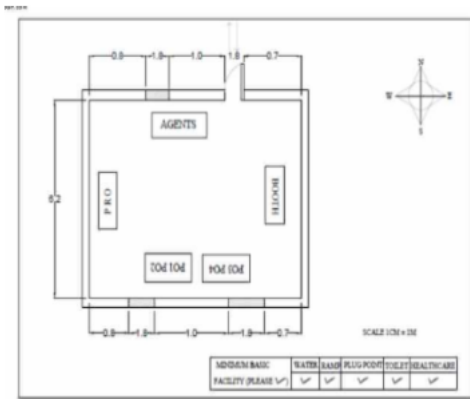

Google Map View

Polling Station Building Front View

Polling Station Front View

Cad View

Key MAP View

1 பெயர் : சகுந்தலா கணவர் பெயர்: வீரன் வீட்டு எண் : 1 வயது : 57 பாலினம் : பெண் Photo is available	SCF0617738	2 பெயர் : வடிவேல் தந்தை பெயர்: பழனி வீட்டு எண் : 1 வயது : 49 பாலினம் : ஆண் Photo is available	LTR2846384	3 பெயர் : ராஜா தந்தை பெயர்: துரை வீட்டு எண் : 1 வயது : 45 பாலினம் : ஆண் Photo is available	SCF0805838
4 பெயர் : கோமதி கணவர் பெயர்: செல்வராஜ் வீட்டு எண் : 1 வயது : 32 பாலினம் : பெண் Photo is available	SCF0617589	5 பெயர் : தாரணி கணவர் பெயர்: திருநாவுக்கரசு வீட்டு எண் : 1 வயது : 26 பாலினம் : பெண் Photo is available	SCF1941954	6 பெயர் : பத்மபிரியா தந்தை பெயர்: வடிவேல் வீட்டு எண் : 1 வயது : 22 பாலினம் : பெண் Photo is available	SCF2128916
7 பெயர் : சங்கரி தந்தை பெயர்: வடிவேல் வீட்டு எண் : 1, வயது : 20 பாலினம் : ஆண் Photo is available	SCF2125557	8 பெயர் : பிரதீபா கணவர் பெயர்: முருகேசன் வீட்டு எண் : 1-11 வயது : 37 பாலினம் : பெண் Photo is available	SCF0122416	9 பெயர் : யாழினி தந்தை பெயர்: பழனிச்சாமி வீட்டு எண் : 1-63 வயது : 29 பாலினம் : பெண் Photo is available	SCF0879627
10 பெயர் : ஹரிகரன் தந்தை பெயர்: பழனிச்சாமி வீட்டு எண் : 1-63 வயது : 27 பாலினம் : ஆண் Photo is available	SCF0879692	11 பெயர் : அபிமண்ணன் தந்தை பெயர்: பெருமாள் வீட்டு எண் : 1A வயது : 41 பாலினம் : ஆண் Photo is available	SCF0463638	12 பெயர் : பருவாபள் கணவர் பெயர்: பழனி வீட்டு எண் : 1A வயது : 39 பாலினம் : பெண் Photo is available	SCF0463620
13 பெயர் : பாப்பம்மாள் கணவர் பெயர்: முத்துசாமி வீட்டு எண் : 1E வயது : 74 பாலினம் : பெண் Photo is available	LTR3707338	14 பெயர் : லிங்கப்பன் தந்தை பெயர்: பழனி வீட்டு எண் : 1E வயது : 60 பாலினம் : ஆண் Photo is available	SCF0651463	15 பெயர் : கணேசன் தந்தை பெயர்: முத்துசாமி வீட்டு எண் : 1E வயது : 54 பாலினம் : ஆண் Photo is available	LTR3707320
16 பெயர் : ராமாயி கணவர் பெயர்: லிங்கப்பன் வீட்டு எண் : 1E வயது : 51 பாலினம் : பெண் Photo is available	SCF0651471	17 பெயர் : சின்னப்பொன்னு கணவர் பெயர்: கணேசன் வீட்டு எண் : 1E வயது : 47 பாலினம் : பெண் Photo is available	LTR3707346	18 பெயர் : முத்துகுமார் தந்தை பெயர்: கோபால் வீட்டு எண் : 1E வயது : 35 பாலினம் : ஆண் Photo is available	SCF0213850
19 பெயர் : சுகுணா கணவர் பெயர்: முத்துகுமார் வீட்டு எண் : 1ஏ வயது : 33 பாலினம் : பெண் Photo is available	SCF2118354	20 பெயர் : பிரியதர்ஷினி தந்தை பெயர்: முருகன் வீட்டு எண் : 2 வயது : 27 பாலினம் : பெண் Photo is available	SCF0879650	21 பெயர் : ஜவஹர் தந்தை பெயர்: முருகன் வீட்டு எண் : 2/81 வயது : 22 பாலினம் : ஆண் Photo is available	SCF2131340
22 பெயர் : வேலுசாமி ரா தந்தை பெயர்: ராசன் வீட்டு எண் : 3 வயது : 30 பாலினம் : ஆண் Photo is available	SCF2199594	# 23 பெயர் : இந்துமதி வே கணவர் பெயர்: வேலுசாமி வீட்டு எண் : 3 வயது : 21 பாலினம் : பெண் Photo is available	SCF2199420	24 பெயர் : சரோஜா கணவர் பெயர்: குப்பன் வீட்டு எண் : 4 வயது : 61 பாலினம் : பெண் Photo is available	SCF1589365
25 பெயர் : கோபால் தந்தை பெயர்: அடியாபாகெளந்தர் வீட்டு எண் : 4 வயது : 51 பாலினம் : ஆண் Photo is available	SCF1941798	26 பெயர் : சித்ரா தந்தை பெயர்: குப்பன் வீட்டு எண் : 4 வயது : 43 பாலினம் : பெண் Photo is available	LTR2846038	27 பெயர் : கருப்பன் தந்தை பெயர்: ராமன் வீட்டு எண் : 5 வயது : 59 பாலினம் : ஆண் Photo is available	SCF1589373
28 பெயர் : கருப்பாள் கணவர் பெயர்: கருப்பன் வீட்டு எண் : 5 வயது : 54 பாலினம் : பெண் Photo is available	SCF1589381	29 பெயர் : சரோஜா கணவர் பெயர்: கதிர்வேல் வீட்டு எண் : 5 வயது : 43 பாலினம் : பெண் Photo is available	SCF0201681	30 பெயர் : மௌலீஷ்வரன் தந்தை பெயர்: கதிர்வேல் வீட்டு எண் : 5 வயது : 20 பாலினம் : ஆண் Photo is available	SCF2128874