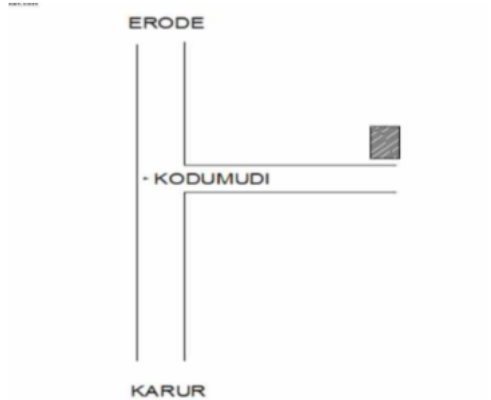

Google Map View

Polling Station Building Front View

Polling Station Front View

Cad View

Key MAP View

சட்டமன்றத் தொகுதியின் எண் மற்றும் பெயர் : 100-மொடக்குறிச்சி  
பிரிவு எண் மற்றும் பெயர் 1-கொடுமுடி (பே) வார்டு 5, குறவர் தெரு