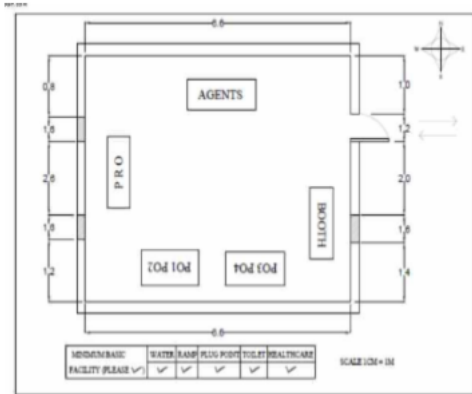

Google Map View

Polling Station Building Front View

Polling Station Front View

Cad View

Key MAP View

சட்டமன்றத் தொகுதியின் எண் மற்றும் பெயர் : 100-மொடக்குறிச்சி  
பிரிவு எண் மற்றும் பெயர் 1-கொடுமுடி (பே) வார்டு 5, குறவர் தெரு