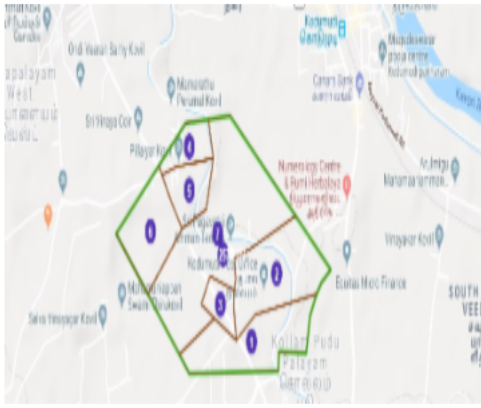

Nazri Naksha