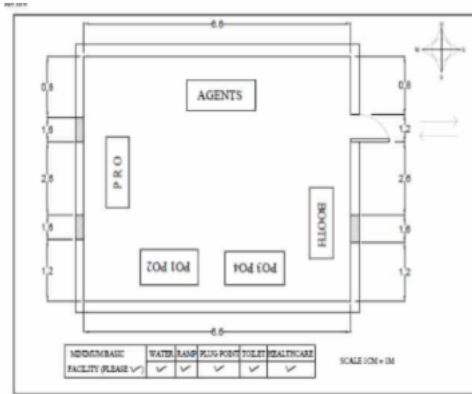

Google Map View

Polling Station Building Front View

Polling Station Front View

Cad View

Key MAP View

1 பெயர் : கார்த்திக் தந்தை பெயர்: கார்த்திக் வீட்டு எண் : 0 வயது : 29 பாலினம் : ஆண்	SCF2010452 Photo is available	2 பெயர் : ரவி தந்தை பெயர்: கோபால் வீட்டு எண் : 1/3 வயது : 29 பாலினம் : ஆண்	SCF1961333 Photo is available	3 பெயர் : ருத்திரமூர்த்தி தந்தை பெயர்: நாச்சிமுத்து வீட்டு எண் : 4 வயது : 72 பாலினம் : ஆண்	SCF1646868 Photo is available
4 பெயர் : ஜோதிமணி கணவர் பெயர்: ருத்திரமூர்த்தி வீட்டு எண் : 4 வயது : 64 பாலினம் : பெண்	SCF1646876 Photo is available	5 பெயர் : சந்தானமூர்த்தி தந்தை பெயர்: ருத்திரமூர்த்தி வீட்டு எண் : 4 வயது : 45 பாலினம் : ஆண்	LTR2853505 Photo is available	6 பெயர் : ராஜா தந்தை பெயர்: ருத்திரமூர்த்தி வீட்டு எண் : 4 வயது : 42 பாலினம் : ஆண்	LTR2854024 Photo is available
7 பெயர் : கிருஷ்ணன் தந்தை பெயர்: பொன்னன் வீட்டு எண் : 6 வயது : 80 பாலினம் : ஆண்	LTR2852242 Photo is available	8 பெயர் : சண்முகசுந்தரம் தந்தை பெயர்: கந்தசாமிசெட்டியார் வீட்டு எண் : 6 வயது : 64 பாலினம் : ஆண்	SCF1646884 Photo is available	9 பெயர் : பத்மாவதி கணவர் பெயர்: சண்முகசுந்தரம் வீட்டு எண் : 6 வயது : 58 பாலினம் : பெண்	SCF1646892 Photo is available
10 பெயர் : கார்த்திக் தந்தை பெயர்: ராஜகுமார் வீட்டு எண் : 6 வயது : 23 பாலினம் : ஆண்	SCF1961465 Photo is available	11 பெயர் : மதன்குமார் தந்தை பெயர்: பொன்னுசாமி வீட்டு எண் : 7 வயது : 32 பாலினம் : ஆண்	SCF0539791 Photo is available	12 பெயர் : கோ கோகுல் தந்தை பெயர்: கோவிந்தராஜன் வீட்டு எண் : 8/1 வயது : 25 பாலினம் : ஆண்	SCF1894617 Photo is available
13 பெயர் : கோவிந்தராஜன் தந்தை பெயர்: நரசிம்மன் வீட்டு எண் : 8/3 வயது : 61 பாலினம் : ஆண்	LTR3735487 Photo is available	14 பெயர் : ஜெயலட்சுமி கணவர் பெயர்: கோவிந்தராஜன் வீட்டு எண் : 8/3 வயது : 52 பாலினம் : பெண்	SCF1700574 Photo is available	15 பெயர் : ரஞ்சித் தந்தை பெயர்: ஈஸ்வரன் வீட்டு எண் : 9-91 வயது : 30 பாலினம் : ஆண்	SCF0618595 Photo is available
16 பெயர் : சம்பூர்ணம் க இதரர் பெயர்: சக்திவேல் வீட்டு எண் : 11 வயது : 60 பாலினம் : பெண்	SCF2047934 Photo is available	17 பெயர் : சந்தோஷ் தந்தை பெயர்: பாலகந்தசுப்ரமணியம் வீட்டு எண் : 11 வயது : 40 பாலினம் : ஆண்	LTR3320546 Photo is available	18 பெயர் : சுஜிதா தந்தை பெயர்: தவமணி வீட்டு எண் : 11 வயது : 28 பாலினம் : பெண்	SCF0989202 Photo is available
19 பெயர் : அனந்தபத்மநாபன் தந்தை பெயர்: நவந்தகிருஷ்ணன் வீட்டு எண் : 12 வயது : 65 பாலினம் : ஆண்	SCF1646926 Photo is available	20 பெயர் : கல்பனா தி தந்தை பெயர்: திருநாவுக்கரசு வீட்டு எண் : 13/4# வயது : 40 பாலினம் : பெண்	SCF2177517 Photo is available	21 பெயர் : மோகனப்பிரியா கணவர் பெயர்: சதிஷ்குமார் வீட்டு எண் : 15 வயது : 38 பாலினம் : பெண்	SCF0951160 Photo is available
22 பெயர் : கலையரசன் தந்தை பெயர்: கணேசன் வீட்டு எண் : 16 வயது : 26 பாலினம் : ஆண்	SCF1002997 Photo is available	23 பெயர் : வசந்தகுமார் கணேஷன் தந்தை பெயர்: கணேஷன் அப்பா வீட்டு எண் : 16 வயது : 23 பாலினம் : ஆண்	SCF2028595 Photo is available	24 பெயர் : அன்னபூரணி கணவர் பெயர்: ஜெகநாதன் வீட்டு எண் : 17 வயது : 63 பாலினம் : பெண்	SCF0951236 Photo is available
25 பெயர் : கமலா கணவர் பெயர்: வாரன் வீட்டு எண் : 19 வயது : 91 பாலினம் : பெண்	LTR3656345 Photo is available	26 பெயர் : ஹென்றி டேவிட் கோல்கிராப்ட் தந்தை பெயர்: வாரன் கோல்கிராப்ட் வீட்டு எண் : 19 வயது : 55 பாலினம் : ஆண்	SCF1646942 Photo is available	27 பெயர் : சாலமன் தந்தை பெயர்: வாரன் வீட்டு எண் : 19 வயது : 51 பாலினம் : ஆண்	SCF1646959 Photo is available
28 பெயர் : இவான்ஜிலின் ஜாய்ஸ் கணவர் பெயர்: ஹென்றி டேவிட் வீட்டு எண் : 20 வயது : 54 பாலினம் : பெண்	SCF0073585 Photo is available	29 பெயர் : சமதி கணவர் பெயர்: விஜயராகவன் வீட்டு எண் : 27 வயது : 49 பாலினம் : பெண்	LTR3707627 Photo is available	30 பெயர் : ஷேருக தந்தை பெயர்: காதர்பாஷா வீட்டு எண் : 27/1 வயது : 24 பாலினம் : ஆண்	SCF1939958 Photo is available