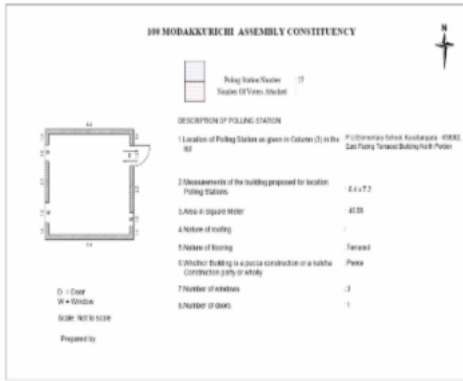

Google Map View

Polling Station Building Front View

Polling Station Front View

Cad View

Key MAP View

1 பெயர் : ராஜாத்தி கணவர் பெயர்: சந்திரன் வீட்டு எண் : 2-110 வயது : 59 பாலினம் : பெண்	SCF0847590 Photo is available	2 பெயர் : சரணராஜ் தந்தை பெயர்: சந்திரன் வீட்டு எண் : 2-110 வயது : 38 பாலினம் : ஆண்	SCF0847632 Photo is available	3 பெயர் : பூநீதர் தந்தை பெயர்: சந்திரன் வீட்டு எண் : 2-110 வயது : 35 பாலினம் : ஆண்	SCF0847640 Photo is available
4 பெயர் : ஜெகநாதன் தந்தை பெயர்: தேவசுந்தரம் வீட்டு எண் : 2-113 வயது : 56 பாலினம் : ஆண்	SCF0225441 Photo is available	5 பெயர் : லட்சுமிபிரபா கணவர் பெயர்: ஜெகநாதன் வீட்டு எண் : 2-113 வயது : 47 பாலினம் : பெண்	SCF0225458 Photo is available	6 பெயர் : பிரவின் தந்தை பெயர்: ஜெகநாதன் வீட்டு எண் : 2-113 வயது : 28 பாலினம் : ஆண்	SCF0829853 Photo is available
7 பெயர் : மதுமதி தந்தை பெயர்: ஜெகனான் வீட்டு எண் : 2/113 வயது : 23 பாலினம் : பெண்	SCF1963925 Photo is available	8 பெயர் : மோகன்ராஜ் தந்தை பெயர்: ஜெயராஜ் வீட்டு எண் : 2-115 வயது : 45 பாலினம் : ஆண்	SCF0272385 Photo is available	9 பெயர் : நகோமி கணவர் பெயர்: மோகன்ராஜ் வீட்டு எண் : 2-115 வயது : 40 பாலினம் : பெண்	SCF0272377 Photo is available
10 பெயர் : அருள்சாந்தகுமார் தந்தை பெயர்: சுப்பரமணியம் வீட்டு எண் : 2-121 வயது : 46 பாலினம் : ஆண்	SCF0559054 Photo is available	11 பெயர் : செல்வபுவனா கணவர் பெயர்: அருள் சாந்தகுமார் வீட்டு எண் : 2-121 வயது : 45 பாலினம் : பெண்	SCF0559047 Photo is available	12 பெயர் : அருள் பிரான்ஸிஸ் தந்தை பெயர்: அருள் சாந்தகுமார் வீட்டு எண் : 2/121 வயது : 21 பாலினம் : ஆண்	SCF2192367 Photo is available
13 பெயர் : சுகந்தி கணவர் பெயர்: சிவகுமார் வீட்டு எண் : 2-123 வயது : 51 பாலினம் : பெண்	SCF0225086 Photo is available	14 பெயர் : ஜெயபிரகாஷ் தந்தை பெயர்: சிவகுமார் வீட்டு எண் : 2-123 வயது : 36 பாலினம் : ஆண்	SCF0225169 Photo is available	15 பெயர் : மோசஸ் சி தாயின் பெயர்: சுகந்தி வீட்டு எண் : 2-123 வயது : 34 பாலினம் : ஆண்	SCF0271809 Photo is available
16 பெயர் : சம்பத் தந்தை பெயர்: டேவிட் வீட்டு எண் : 2-130 வயது : 62 பாலினம் : ஆண்	SCF1054808 Photo is available	17 பெயர் : செல்வி கணவர் பெயர்: சம்பத் வீட்டு எண் : 2-130 வயது : 60 பாலினம் : பெண்	SCF1054816 Photo is available	18 பெயர் : பவித்ரா தந்தை பெயர்: மகேந்திரன் வீட்டு எண் : 2/130 வயது : 33 பாலினம் : பெண்	SCF2016384 Photo is available
19 பெயர் : தனலட்சுமி கணவர் பெயர்: சிதம்பரம் வீட்டு எண் : 2-137 வயது : 76 பாலினம் : பெண்	SCF0225516 Photo is available	20 பெயர் : சாந்தி கணவர் பெயர்: குணசேகரன் வீட்டு எண் : 2-140 வயது : 47 பாலினம் : பெண்	SCF0225029 Photo is available	21 பெயர் : ஜெயா கணவர் பெயர்: பிரகாஷ் வீட்டு எண் : 2-141 வயது : 52 பாலினம் : பெண்	SCF0225102 Photo is available
22 பெயர் : ஞானசெல்வி கணவர் பெயர்: தமிழ்செல்வன் வீட்டு எண் : 2-145 வயது : 54 பாலினம் : பெண்	SCF0271627 Photo is available	23 பெயர் : யு செளமியா தந்தை பெயர்: யுவராஜ் வீட்டு எண் : 2/145 வயது : 27 பாலினம் : பெண்	SCF1019546 Photo is available	24 பெயர் : செல்வராஞ்சனி தந்தை பெயர்: குணசேகரன் வீட்டு எண் : 2-154 வயது : 38 பாலினம் : பெண்	SCF0336198 Photo is available
25 பெயர் : ஜென்சிபியூலா தந்தை பெயர்: ஜெயகுமார் வீட்டு எண் : 2/157 வயது : 22 பாலினம் : பெண்	SCF2049609 Photo is available	26 பெயர் : சசிகுமார் தந்தை பெயர்: சுந்தரராஜா வீட்டு எண் : 2/171 வயது : 25 பாலினம் : ஆண்	SCF1855659 Photo is available	27 பெயர் : மயில்சாமி தந்தை பெயர்: குப்புசாமி வீட்டு எண் : 2-172 வயது : 35 பாலினம் : ஆண்	SCF0225060 Photo is available
28 பெயர் : ஈஸ்வரி கணவர் பெயர்: மயில்சாமி வீட்டு எண் : 2-172 வயது : 35 பாலினம் : பெண்	SCF0376152 Photo is available	29 பெயர் : ஷாலினி தந்தை பெயர்: சுரேஷ் வீட்டு எண் : 2/176 வயது : 26 பாலினம் : பெண்	SCF0936484 Photo is available	30 பெயர் : குப்புசாமி தந்தை பெயர்: குருசாமி வீட்டு எண் : 2-178 வயது : 71 பாலினம் : ஆண்	SCF0558817 Photo is available