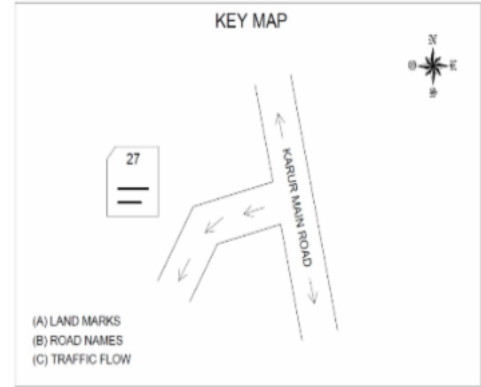

Key MAP View