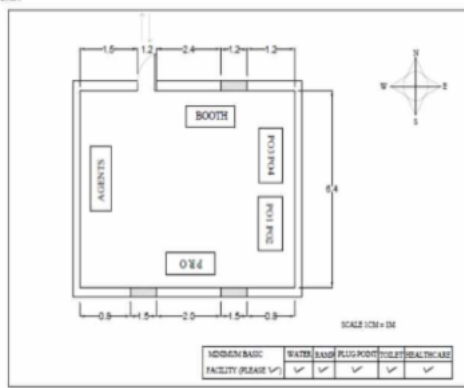

Google Map View

Polling Station Building Front View

Polling Station Front View

Cad View

Key MAP View

1 பெயர் : நவமணி தந்தை பெயர்: பெருமாள் வீட்டு எண் : 1 வயது : 64 பாலினம் : ஆண் Photo is available	SCF1680909	2 பெயர் : சாரதா கணவர் பெயர்: நவமணி வீட்டு எண் : 1 வயது : 56 பாலினம் : பெண் Photo is available	SCF1680917	3 பெயர் : செல்வராஜ் தந்தை பெயர்: நவமணி வீட்டு எண் : 1 வயது : 42 பாலினம் : ஆண் Photo is available	LTR2847424
4 பெயர் : கவிதரா தந்தை பெயர்: சுந்தரம் வீட்டு எண் : 1 வயது : 28 பாலினம் : பெண் Photo is available	SCF0971739	5 பெயர் : ரகுநாத் தந்தை பெயர்: சுந்தரம் வீட்டு எண் : 1 வயது : 24 பாலினம் : ஆண் Photo is available	SCF1886704	6 பெயர் : கந்தாயி கணவர் பெயர்: பெருமாள் வீட்டு எண் : 2 வயது : 76 பாலினம் : பெண் Photo is available	SCF1680933
7 பெயர் : சுந்தரம் தந்தை பெயர்: பெருமாள் வீட்டு எண் : 2 வயது : 51 பாலினம் : ஆண் Photo is available	SCF1680941	8 பெயர் : சுந்தரம் தந்தை பெயர்: பழனியப்பன் வீட்டு எண் : 2A வயது : 66 பாலினம் : ஆண் Photo is available	SCF1680958	9 பெயர் : சகுந்தலா கணவர் பெயர்: சுந்தரம் வீட்டு எண் : 2A வயது : 56 பாலினம் : பெண் Photo is available	SCF1680966
10 பெயர் : பாப்பாத்தி கணவர் பெயர்: சுப்பிரமணி வீட்டு எண் : 3 வயது : 71 பாலினம் : பெண் Photo is available	SCF1680974	11 பெயர் : முருகேசன் தந்தை பெயர்: சுப்பிரமணி வீட்டு எண் : 3 வயது : 55 பாலினம் : ஆண் Photo is available	SCF1680982	12 பெயர் : செம்மலை தந்தை பெயர்: சுப்பிரமணி வீட்டு எண் : 3 வயது : 50 பாலினம் : ஆண் Photo is available	SCF1680990
13 பெயர் : பாப்பாத்தி கணவர் பெயர்: ராமசாமி வீட்டு எண் : 4 வயது : 73 பாலினம் : பெண் Photo is available	SCF1681014	14 பெயர் : சரண்யா தந்தை பெயர்: சின்னசாமி வீட்டு எண் : 4 வயது : 26 பாலினம் : பெண் Photo is available	SCF0951624	15 பெயர் : அலமேலு கணவர் பெயர்: லட்சுமணன் வீட்டு எண் : 5 வயது : 71 பாலினம் : பெண் Photo is available	SCF1681022
16 பெயர் : பொன்னம்மாள் கணவர் பெயர்: மணி வீட்டு எண் : 6 வயது : 68 பாலினம் : பெண் Photo is available	SCF1681048	S2 17 பெயர் : ஐயப்பன் தந்தை பெயர்: மணி வீட்டு எண் : 6 வயது : 46 பாலினம் : ஆண் Photo is available	LTR2846137	18 பெயர் : தவமணி கணவர் பெயர்: முருகேசன் வீட்டு எண் : 6 வயது : 41 பாலினம் : பெண் Photo is available	SCF0259234
19 பெயர் : தனலட்சுமி கணவர் பெயர்: பழனிசாமி வீட்டு எண் : 6A வயது : 66 பாலினம் : பெண் Photo is available	SCF1681055	20 பெயர் : தெய்வாணை கணவர் பெயர்: பழனிசாமி வீட்டு எண் : 7 வயது : 51 பாலினம் : பெண் Photo is available	SCF1681071	21 பெயர் : சதீஸ் தந்தை பெயர்: பழனிச்சாமி வீட்டு எண் : 7 வயது : 39 பாலினம் : ஆண் Photo is available	SCF0203257
22 பெயர் : செல்வகுமார் தந்தை பெயர்: கணேஷ் வீட்டு எண் : 7 வயது : 34 பாலினம் : ஆண் Photo is available	SCF0619106	23 பெயர் : சரத்குமார் தந்தை பெயர்: பழனிச்சாமி வீட்டு எண் : 7 வயது : 31 பாலினம் : ஆண் Photo is available	SCF0539940	24 பெயர் : கௌசல்யா கணவர் பெயர்: சதீஷ் வீட்டு எண் : 7 வயது : 30 பாலினம் : பெண் Photo is available	SCF2129906
25 பெயர் : நந்தகுமார் தந்தை பெயர்: குழந்தசாமி வீட்டு எண் : 7-4 வயது : 36 பாலினம் : ஆண் Photo is available	SCF0619197	26 பெயர் : சாந்தி தந்தை பெயர்: முத்துசாமிநாடார் வீட்டு எண் : 8 வயது : 67 பாலினம் : பெண் Photo is available	SCF1681097	27 பெயர் : பழனிசாமி தந்தை பெயர்: முத்துசாமிநாடார் வீட்டு எண் : 8 வயது : 51 பாலினம் : ஆண் Photo is available	SCF1681105
28 பெயர் : பாலசுப்பிரமணியம் தந்தை பெயர்: நாச்சிமுத்து வீட்டு எண் : 8 வயது : 51 பாலினம் : ஆண் Photo is available	SCF0619213	29 பெயர் : செந்தில்குமார் தந்தை பெயர்: முத்துச்சாமி நாடார் வீட்டு எண் : 8 வயது : 48 பாலினம் : ஆண் Photo is available	LTR1495514	30 பெயர் : விஜயலட்சுமி கணவர் பெயர்: பாலசுப்பிரமணியம் வீட்டு எண் : 8 வயது : 46 பாலினம் : பெண் Photo is available	SCF0619189