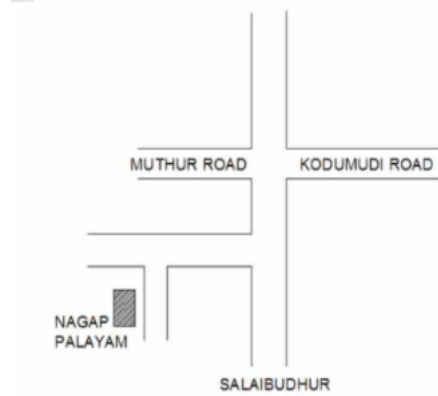

Key MAP View