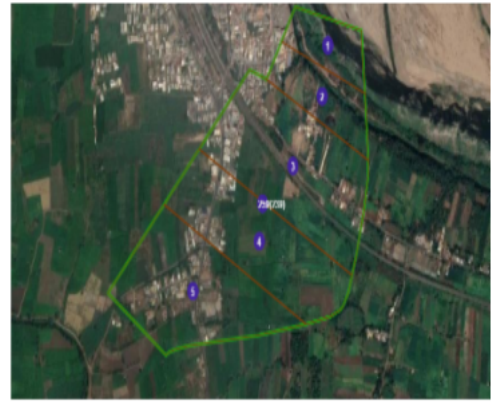

Google Map View