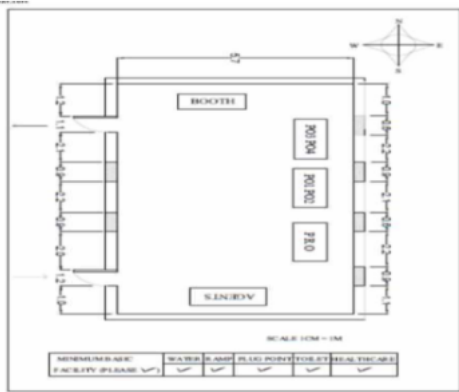

**Google Map View**

**Polling Station Building Front View**

**Polling Station Front View**

**Cad View**

**Key MAP View**

சட்டமன்றத் தொகுதியின் எண் மற்றும் பெயர் : 100-மொடக்குறிச்சி பிரிவு எண் மற்றும் பெயர் 1-கொடுமுடி (பே) வார்டு 8, குருக்கள் தெரு