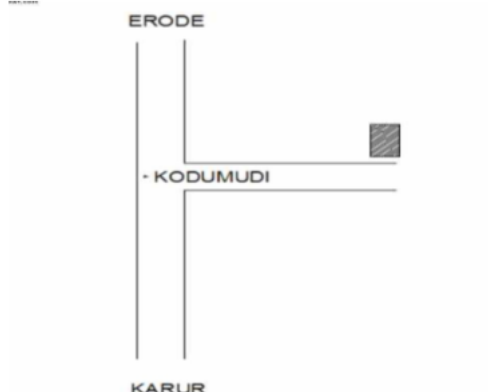

**Google Map View**

**Polling Station Building Front View**

**Polling Station Front View**

**Cad View**

**Key MAP View**

சட்டமன்றத் தொகுதியின் எண் மற்றும் பெயர் : 100-மொடக்குறிச்சி பிரிவு எண் மற்றும் பெயர் 1-கொடுமுடி (பே) வார்டு 8, குருக்கள் தெரு