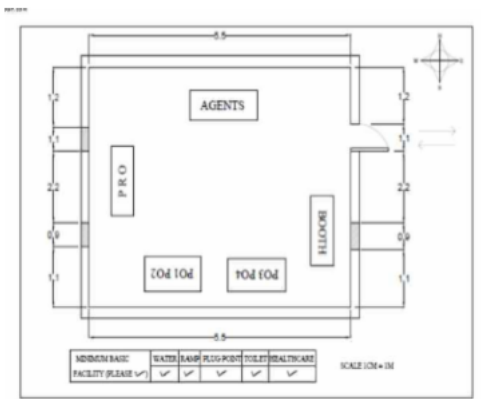

Google Map View

Polling Station Building Front View

Polling Station Front View

Cad View

Key MAP View

சட்டமன்றத் தொகுதியின் எண் மற்றும் பெயர் : 100-மொடக்குறிச்சி பிரிவு எண் மற்றும் பெயர் 1-கொடுமுடி (பே), வெள்ளியணைக்காட்டுர் வார்டு13