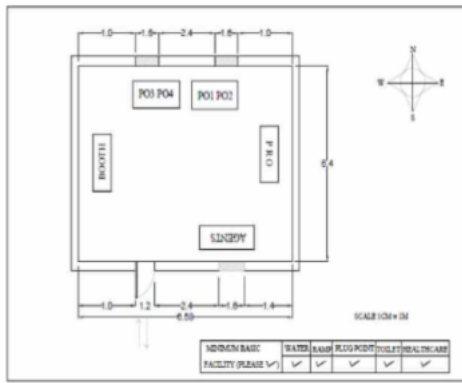

Google Map View

Polling Station Building Front View

Polling Station Front View

Cad View

Key MAP View

1 பெயர் : அலமேலு கணவர் பெயர்: வீரப்பன் வீட்டு எண் : 1 வயது : 62 பாலினம் : பெண்	LTR3326683 Photo is available	2 பெயர் : குப்புசாமி தந்தை பெயர்: பட்டாநப்பந வீட்டு எண் : 1 வயது : 61 பாலினம் : ஆண்	SCF1892959 Photo is available	3 பெயர் : கருணாமூர்த்தி தந்தை பெயர்: வீரப்பன் வீட்டு எண் : 1 வயது : 50 பாலினம் : ஆண்	LTR3328846 Photo is available
4 பெயர் : நிர்மலாதேவி தந்தை பெயர்: குப்புசாமி வீட்டு எண் : 1A வயது : 44 பாலினம் : பெண்	LTR2868958 Photo is available	5 பெயர் : தீனையாளன் தந்தை பெயர்: குப்புசாமி வீட்டு எண் : 1A வயது : 43 பாலினம் : ஆண்	LTR2868941 Photo is available	6 பெயர் : லட்சுமணன் தந்தை பெயர்: மணி வீட்டு எண் : 1A வயது : 32 பாலினம் : ஆண்	SCF0881235 Photo is available
7 பெயர் : கார்த்தி தந்தை பெயர்: ராமசாமி வீட்டு எண் : 1e வயது : 31 பாலினம் : ஆண்	SCF0541649 Photo is available	8 பெயர் : முத்துச்சாமி தந்தை பெயர்: முத்துச்சாமிகவுண்டர் வீட்டு எண் : 2 வயது : 70 பாலினம் : ஆண்	SCF1732239 Photo is available	9 பெயர் : சம்பூர்ணம் கணவர் பெயர்: முத்துச்சாமிகவுண்டர் வீட்டு எண் : 2 வயது : 69 பாலினம் : பெண்	SCF1732247 Photo is available
10 பெயர் : சுப்பிரமணி தந்தை பெயர்: முத்துச்சாமிகவுண்டர் வீட்டு எண் : 2 வயது : 65 பாலினம் : ஆண்	SCF1732254 Photo is available	11 பெயர் : பரமேஸ்வரி கணவர் பெயர்: சுப்பிரமணி வீட்டு எண் : 2 வயது : 51 பாலினம் : பெண்	SCF1732262 Photo is available	12 பெயர் : ஜீவிசேகர் தந்தை பெயர்: சந்திரசேகரன் வீட்டு எண் : 2 ஏ வயது : 29 பாலினம் : ஆண்	SCF0920629 Photo is available
13 பெயர் : முத்துலட்சுமி கணவர் பெயர்: சண்முகசுந்தரம் வீட்டு எண் : 2B வயது : 47 பாலினம் : பெண்	LTR3708286 Photo is available	14 பெயர் : நிர்மலா தந்தை பெயர்: சண்முக சௌந்தரம் வீட்டு எண் : 2/பீ வயது : 24 பாலினம் : பெண்	SCF1937135 Photo is available	15 பெயர் : தனலட்சுமி கணவர் பெயர்: அம்மையப்பன் வீட்டு எண் : 3 வயது : 61 பாலினம் : பெண்	SCF1732270 Photo is available
16 பெயர் : ரமேஷ் தந்தை பெயர்: அம்மையப்பன் வீட்டு எண் : 3 வயது : 43 பாலினம் : ஆண்	LTR2868313 Photo is available	17 பெயர் : அம்மையப்பன் தந்தை பெயர்: முத்துச்சாமிகவுண்டர் வீட்டு எண் : 3 வயது : 42 பாலினம் : ஆண்	SCF1732288 Photo is available	18 பெயர் : சஞ்சய் ராஜ் தந்தை பெயர்: மோகன்ராஜ் வீட்டு எண் : 3/1 வயது : 27 பாலினம் : ஆண்	SCF0920611 Photo is available
19 பெயர் : சரஸ்வதி கணவர் பெயர்: சுப்பிரமணி வீட்டு எண் : 4 வயது : 63 பாலினம் : பெண்	SCF1732296 Photo is available	20 பெயர் : கிருஷ்ணமூர்த்தி தந்தை பெயர்: சுப்பிரமணி வீட்டு எண் : 4 வயது : 49 பாலினம் : ஆண்	SCF1732304 Photo is available	21 பெயர் : சாமியாத்தாள் கணவர் பெயர்: சுப்பிரமணியன் வீட்டு எண் : 5 வயது : 66 பாலினம் : பெண்	SCF2167237 Photo is available
22 பெயர் : பிரகாஷ் தந்தை பெயர்: சண்முகசுந்தரம் வீட்டு எண் : 5A வயது : 52 பாலினம் : ஆண்	LTR2868651 Photo is available	23 பெயர் : மோனிஷா டிம்பிள் தந்தை பெயர்: பிரகாஷ் வீட்டு எண் : 5பீ வயது : 25 பாலினம் : பெண்	SCF1961127 Photo is available	24 பெயர் : நிர்மலா கணவர் பெயர்: தன்ராஜ் வீட்டு எண் : 6 வயது : 37 பாலினம் : பெண்	SCF0881300 Photo is available
25 பெயர் : விஸ்வநாதன் தந்தை பெயர்: செல்லமுத்து வீட்டு எண் : 7A வயது : 38 பாலினம் : ஆண்	LTR3708252 Photo is available	26 பெயர் : கனகராஜ் தந்தை பெயர்: இராமலிங்கம் வீட்டு எண் : 8 வயது : 39 பாலினம் : ஆண்	LTR3708294 Photo is available	27 பெயர் : சம்பத் தந்தை பெயர்: ஆறுமுகம் வீட்டு எண் : 8 வயது : 28 பாலினம் : ஆண்	SCF1961168 Photo is available
28 பெயர் : முத்தாயி கணவர் பெயர்: தங்கவேல் வீட்டு எண் : 9 வயது : 61 பாலினம் : பெண்	SCF1732346 Photo is available	29 பெயர் : பொன்சுமார் தந்தை பெயர்: தங்கவேல் வீட்டு எண் : 9 வயது : 31 பாலினம் : ஆண்	SCF0823302 Photo is available	30 பெயர் : கவிப்ரியா அ ச தந்தை பெயர்: சக்திவேல் வீட்டு எண் : 11 வயது : 22 பாலினம் : பெண்	SCF2112902 Photo is available