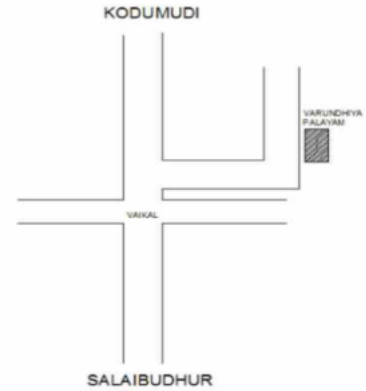

Key MAP View