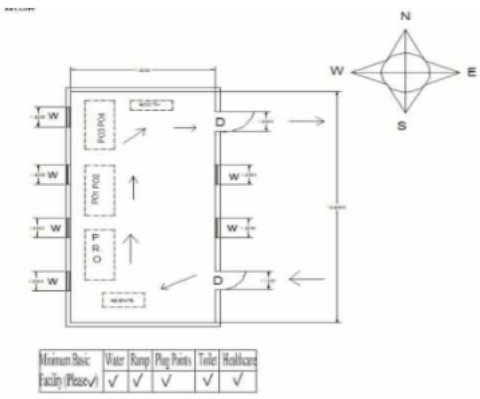

**Google Map View**

**Polling Station Building Front View**

**Polling Station Front View**

**Cad View**

**Key MAP View**

1 பெயர் : கீதா கணவர் பெயர் : கௌதம் வீட்டு எண் : 0 வயது : 23 பாலினம் : பெண்	SCF1953603 Photo is available	2 பெயர் : உமாதேவி கணவர் பெயர் : பாலசுப்ரமணியன் பாலசுப்ரமணியன் வீட்டு எண் : 1 வயது : 62 பாலினம் : பெண்	SCF2013530 Photo is available	3 பெயர் : புக்குராஜ் தந்தை பெயர் : ஆறுமுகம் வீட்டு எண் : 1 வயது : 61 பாலினம் : ஆண்	SCF0353573 Photo is available
4 பெயர் : ரேவதி கணவர் பெயர் : புக்குராஜ் வீட்டு எண் : 1 வயது : 56 பாலினம் : பெண்	SCF0353565 Photo is available	5 பெயர் : ஜெயேந்திரன் தந்தை பெயர் : புக்குராஜ் வீட்டு எண் : 1 வயது : 32 பாலினம் : ஆண்	SCF0542175 Photo is available	6 பெயர் : கவிதா கணவர் பெயர் : சிவகுமார் வீட்டு எண் : 1E வயது : 49 பாலினம் : பெண்	SCF0653113 Photo is available
7 பெயர் : கனகராஜ் தந்தை பெயர் : துரைசாமி வீட்டு எண் : 2.இ வயது : 51 பாலினம் : ஆண்	SCF1937374 Photo is available	8 பெயர் : துரைசாமி தந்தை பெயர் : ராமசாமி வீட்டு எண் : 3 வயது : 59 பாலினம் : ஆண்	LTR3328184 Photo is available	9 பெயர் : மலர் கணவர் பெயர் : துரைசாமி வீட்டு எண் : 3 வயது : 56 பாலினம் : பெண்	LTR3328192 Photo is available
10 பெயர் : செல்வி கணவர் பெயர் : விஸ்வநாதன் வீட்டு எண் : 4 வயது : 54 பாலினம் : பெண்	SCF1770593 Photo is available	11 பெயர் : ஜோதி தந்தை பெயர் : விஸ்வநாதன் வீட்டு எண் : 4 வயது : 27 பாலினம் : பெண்	SCF0881912 Photo is available	12 பெயர் : கௌசல்யா கணவர் பெயர் : நாகமணி வீட்டு எண் : 5 வயது : 60 பாலினம் : பெண்	SCF0542308 Photo is available
13 பெயர் : சிவகுமார் தந்தை பெயர் : நாகப்பன் வீட்டு எண் : 5 வயது : 35 பாலினம் : ஆண்	SCF1931625 Photo is available	14 பெயர் : பாலசுப்பிரமணியம் தந்தை பெயர் : செல்வம் வீட்டு எண் : 6 வயது : 49 பாலினம் : ஆண்	SCF1770601 Photo is available	15 பெயர் : சதீஸ்குமார் தந்தை பெயர் : செல்வம் வீட்டு எண் : 6 வயது : 46 பாலினம் : ஆண்	LTR3326956 Photo is available
16 பெயர் : வெள்ளியங்கிரி தந்தை பெயர் : நீலியப்பகவுண்டர் வீட்டு எண் : 6 வயது : 45 பாலினம் : ஆண்	LTR2872778 Photo is available	17 பெயர் : கீர்த்தனா தந்தை பெயர் : ராமசாமி வீட்டு எண் : 7 வயது : 22 பாலினம் : பெண்	SCF2063246 Photo is available	18 பெயர் : சுமித்ரா தந்தை பெயர் : வேலுசாமி வீட்டு எண் : 8 வயது : 23 பாலினம் : பெண்	SCF1939453 Photo is available
19 பெயர் : காளீயம்மாள் கணவர் பெயர் : பழனிசாமி வீட்டு எண் : 9 வயது : 83 பாலினம் : பெண்	SCF2013464 Photo is available	20 பெயர் : நடராஜன் தந்தை பெயர் : பழனிசாமி வீட்டு எண் : 9 வயது : 36 பாலினம் : ஆண்	SCF2013357 Photo is available	21 பெயர் : வசந்த் பாலகிருஷ்ணன் தந்தை பெயர் : பாலகிருஷ்ணன் பாலகிருஷ்ணன் வீட்டு எண் : 9ஏ வயது : 20 பாலினம் : ஆண்	SCF2152585 Photo is available
22 பெயர் : காந்தி ஏ தாயின் பெயர் : ஈஸ்வரி வீட்டு எண் : 10 வயது : 23 பாலினம் : ஆண்	SCF2155034 Photo is available	23 பெயர் : சல்மா கணவர் பெயர் : ஜகீர் உசேன் வீட்டு எண் : 10/2 வயது : 22 பாலினம் : பெண்	SCF2021194 Photo is available	24 பெயர் : கௌசல்யா கணவர் பெயர் : சின்னசாமி வீட்டு எண் : 11 வயது : 63 பாலினம் : பெண்	SCF1770619 Photo is available
25 பெயர் : மனோகரன் தந்தை பெயர் : தியாகராஜன் வீட்டு எண் : 11-74 வயது : 57 பாலினம் : ஆண்	SCF0078048 Photo is available	26 பெயர் : புனிதா தந்தை பெயர் : மனோகரன் வீட்டு எண் : 11-74A வயது : 47 பாலினம் : பெண்	SCF0078030 Photo is available	27 பெயர் : பிரீத்தி தந்தை பெயர் : மனோகரன் வீட்டு எண் : 11/74ஏ வயது : 26 பாலினம் : பெண்	SCF1893692 Photo is available
28 பெயர் : குமார் தந்தை பெயர் : பாஸ்கரன் வீட்டு எண் : 12 வயது : 58 பாலினம் : ஆண்	SCF0260315 Photo is available	29 பெயர் : ஜோதிசுமார் கணவர் பெயர் : குமார் வீட்டு எண் : 12 வயது : 56 பாலினம் : பெண்	SCF0260323 Photo is available	30 பெயர் : துர்காதேவி தந்தை பெயர் : மேகநாதன் வீட்டு எண் : 12 வயது : 19 பாலினம் : பெண்	SCF2228393 Photo is available