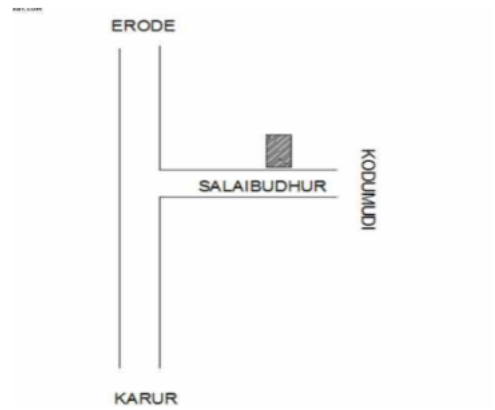

**Google Map View**

**Polling Station Building Front View**

**Polling Station Front View**

**Cad View**

**Key MAP View**

1 பெயர் : கீதா கணவர் பெயர் : கௌதம் வீட்டு எண் : 0 வயது : 23 பாலினம் : பெண்	SCF1953603 Photo is available	2 பெயர் : உமாதேவி கணவர் பெயர் : பாலசுப்ரமணியன் பாலசுப்ரமணியன் வீட்டு எண் : 1 வயது : 62 பாலினம் : பெண்	SCF2013530 Photo is available	3 பெயர் : புக்குராஜ் தந்தை பெயர் : ஆறுமுகம் வீட்டு எண் : 1 வயது : 61 பாலினம் : ஆண்	SCF0353573 Photo is available
4 பெயர் : ரேவதி கணவர் பெயர் : புக்குராஜ் வீட்டு எண் : 1 வயது : 56 பாலினம் : பெண்	SCF0353565 Photo is available	5 பெயர் : ஜெயேந்திரன் தந்தை பெயர் : புக்குராஜ் வீட்டு எண் : 1 வயது : 32 பாலினம் : ஆண்	SCF0542175 Photo is available	6 பெயர் : கவிதா கணவர் பெயர் : சிவகுமார் வீட்டு எண் : 1E வயது : 49 பாலினம் : பெண்	SCF0653113 Photo is available
7 பெயர் : கனகராஜ் தந்தை பெயர் : துரைசாமி வீட்டு எண் : 2.இ வயது : 51 பாலினம் : ஆண்	SCF1937374 Photo is available	8 பெயர் : துரைசாமி தந்தை பெயர் : ராமசாமி வீட்டு எண் : 3 வயது : 59 பாலினம் : ஆண்	LTR3328184 Photo is available	9 பெயர் : மலர் கணவர் பெயர் : துரைசாமி வீட்டு எண் : 3 வயது : 56 பாலினம் : பெண்	LTR3328192 Photo is available
10 பெயர் : செல்வி கணவர் பெயர் : விஸ்வநாதன் வீட்டு எண் : 4 வயது : 54 பாலினம் : பெண்	SCF1770593 Photo is available	11 பெயர் : ஜோதி தந்தை பெயர் : விஸ்வநாதன் வீட்டு எண் : 4 வயது : 27 பாலினம் : பெண்	SCF0881912 Photo is available	12 பெயர் : கௌசல்யா கணவர் பெயர் : நாகமணி வீட்டு எண் : 5 வயது : 60 பாலினம் : பெண்	SCF0542308 Photo is available
13 பெயர் : சிவகுமார் தந்தை பெயர் : நாகப்பன் வீட்டு எண் : 5 வயது : 35 பாலினம் : ஆண்	SCF1931625 Photo is available	14 பெயர் : பாலசுப்பிரமணியம் தந்தை பெயர் : செல்வம் வீட்டு எண் : 6 வயது : 49 பாலினம் : ஆண்	SCF1770601 Photo is available	15 பெயர் : சதீஸ்குமார் தந்தை பெயர் : செல்வம் வீட்டு எண் : 6 வயது : 46 பாலினம் : ஆண்	LTR3326956 Photo is available
16 பெயர் : வெள்ளியங்கிரி தந்தை பெயர் : நீலியப்பகவுண்டர் வீட்டு எண் : 6 வயது : 45 பாலினம் : ஆண்	LTR2872778 Photo is available	17 பெயர் : கீர்த்தனா தந்தை பெயர் : ராமசாமி வீட்டு எண் : 7 வயது : 22 பாலினம் : பெண்	SCF2063246 Photo is available	18 பெயர் : சுமித்ரா தந்தை பெயர் : வேலுசாமி வீட்டு எண் : 8 வயது : 23 பாலினம் : பெண்	SCF1939453 Photo is available
19 பெயர் : காளீயம்மாள் கணவர் பெயர் : பழனிசாமி வீட்டு எண் : 9 வயது : 83 பாலினம் : பெண்	SCF2013464 Photo is available	20 பெயர் : நடராஜன் தந்தை பெயர் : பழனிசாமி வீட்டு எண் : 9 வயது : 36 பாலினம் : ஆண்	SCF2013357 Photo is available	21 பெயர் : வசந்த் பாலகிருஷ்ணன் தந்தை பெயர் : பாலகிருஷ்ணன் பாலகிருஷ்ணன் வீட்டு எண் : 9ஏ வயது : 20 பாலினம் : ஆண்	SCF2152585 Photo is available
22 பெயர் : காந்தி ஏ தாயின் பெயர் : ஈஸ்வரி வீட்டு எண் : 10 வயது : 23 பாலினம் : ஆண்	SCF2155034 Photo is available	23 பெயர் : சல்மா கணவர் பெயர் : ஜகீர் உசேன் வீட்டு எண் : 10/2 வயது : 22 பாலினம் : பெண்	SCF2021194 Photo is available	24 பெயர் : கௌசல்யா கணவர் பெயர் : சின்னசாமி வீட்டு எண் : 11 வயது : 63 பாலினம் : பெண்	SCF1770619 Photo is available
25 பெயர் : மனோகரன் தந்தை பெயர் : தியாகராஜன் வீட்டு எண் : 11-74 வயது : 57 பாலினம் : ஆண்	SCF0078048 Photo is available	26 பெயர் : புனிதா தந்தை பெயர் : மனோகரன் வீட்டு எண் : 11-74A வயது : 47 பாலினம் : பெண்	SCF0078030 Photo is available	27 பெயர் : பிரீத்தி தந்தை பெயர் : மனோகரன் வீட்டு எண் : 11/74ஏ வயது : 26 பாலினம் : பெண்	SCF1893692 Photo is available
28 பெயர் : குமார் தந்தை பெயர் : பாஸ்கரன் வீட்டு எண் : 12 வயது : 58 பாலினம் : ஆண்	SCF0260315 Photo is available	29 பெயர் : ஜோதிசுமார் கணவர் பெயர் : குமார் வீட்டு எண் : 12 வயது : 56 பாலினம் : பெண்	SCF0260323 Photo is available	30 பெயர் : துர்காதேவி தந்தை பெயர் : மேகநாதன் வீட்டு எண் : 12 வயது : 19 பாலினம் : பெண்	SCF2228393 Photo is available