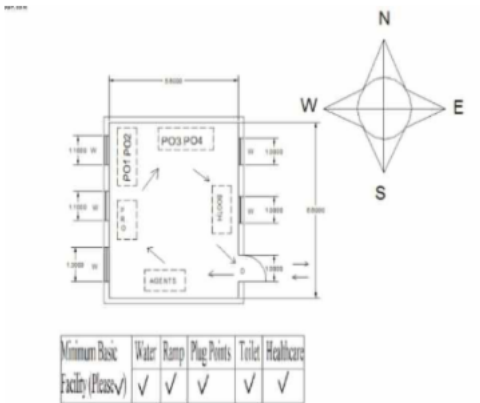

Google Map View

Polling Station Building Front View

Polling Station Front View

Cad View

Key MAP View

1 பெயர் : சந்தோஷ் தந்தை பெயர்: கணேசன் வீட்டு எண் : 1 வயது : 25 பாலினம் : ஆண்	SCF1889039 Photo is available	2 பெயர் : செல்வி கணவர் பெயர்: கணேஷ் வீட்டு எண் : 2 வயது : 42 பாலினம் : பெண்	LTR3657269 Photo is available	3 பெயர் : சமதி கணவர் பெயர்: செல்வராஜ் வீட்டு எண் : 2 வயது : 38 பாலினம் : பெண்	LTR3657251 Photo is available
4 பெயர் : விக்னேஷ் தந்தை பெயர்: முருகேசன் வீட்டு எண் : 2 வயது : 28 பாலினம் : ஆண்	SCF0772657 Photo is available	5 பெயர் : கண்ணம்மாள் கணவர் பெயர்: முத்துசாமி வீட்டு எண் : 3 வயது : 71 பாலினம் : பெண்	SCF1778075 Photo is available	6 பெயர் : ராமாத்தாள் கணவர் பெயர்: பழனிப்பன் வீட்டு எண் : 3 வயது : 66 பாலினம் : பெண்	SCF1778109 Photo is available
7 பெயர் : கௌரி கணவர் பெயர்: லோகநாதன் வீட்டு எண் : 3 வயது : 56 பாலினம் : பெண்	SCF0952747 Photo is available	8 பெயர் : கோபிநாத் ஸ் தந்தை பெயர்: செல்வராஜ் வீட்டு எண் : 3/1 வயது : 19 பாலினம் : ஆண்	SCF2198109 Photo is available	9 பெயர் : சுப்ரமணியம் தந்தை பெயர்: மாரிநாயக்கர் வீட்டு எண் : 3/1ஏ வயது : 71 பாலினம் : ஆண்	SCF1778083 Photo is available
10 பெயர் : லட்சுமி கணவர் பெயர்: சுப்ரமணியம் வீட்டு எண் : 3/1ஏ வயது : 69 பாலினம் : பெண்	SCF1778091 Photo is available	11 பெயர் : செல்வராஜ் தந்தை பெயர்: சுப்ரமணியம் வீட்டு எண் : 3/1ஏ வயது : 50 பாலினம் : ஆண்	SCF1778117 Photo is available	12 பெயர் : மாதேசுவரி கணவர் பெயர்: மணி வீட்டு எண் : 3E வயது : 63 பாலினம் : பெண்	SCF1778133 Photo is available
13 பெயர் : முருகேசன் தந்தை பெயர்: மணி வீட்டு எண் : 3E வயது : 46 பாலினம் : ஆண்	LTR2203909 Photo is available	14 பெயர் : பெரியசாமி தந்தை பெயர்: ஆறுமுகம் வீட்டு எண் : 4 வயது : 71 பாலினம் : ஆண்	SCF1778141 Photo is available	15 பெயர் : சரசுவதி கணவர் பெயர்: பெரியசாமி வீட்டு எண் : 4 வயது : 64 பாலினம் : பெண்	SCF1778158 Photo is available
16 பெயர் : மோகனா கணவர் பெயர்: ராமசாமி வீட்டு எண் : 4 வயது : 50 பாலினம் : பெண்	SCF0470690 Photo is available	17 பெயர் : குணசேகரன் தந்தை பெயர்: பெரியசாமி வீட்டு எண் : 4 வயது : 46 பாலினம் : ஆண்	LTR1423383 Photo is available	18 பெயர் : முத்தம்மாள் கணவர் பெயர்: நடேசன் வீட்டு எண் : 4E வயது : 76 பாலினம் : பெண்	SCF1778166 Photo is available
19 பெயர் : ராமசாமி தந்தை பெயர்: நடேசன் வீட்டு எண் : 4E வயது : 53 பாலினம் : ஆண்	SCF1778174 Photo is available	20 பெயர் : தேவராசு தந்தை பெயர்: கருப்பணகவுண்டர் வீட்டு எண் : 5 வயது : 70 பாலினம் : ஆண்	LTR2873040 Photo is available	21 பெயர் : பழனியம்மாள் கணவர் பெயர்: தேவராஜன் வீட்டு எண் : 5 வயது : 56 பாலினம் : பெண்	SCF1778182 Photo is available
22 பெயர் : கண்ணம்மாள் கணவர் பெயர்: வைரவேல் வீட்டு எண் : 5E வயது : 66 பாலினம் : பெண்	SCF1778190 Photo is available	23 பெயர் : அங்குலட்சுமி கணவர் பெயர்: குணசேகரன் வீட்டு எண் : 7 வயது : 42 பாலினம் : பெண்	SCF0772616 Photo is available	24 பெயர் : குருசாமி தந்தை பெயர்: கருப்பணகவுண்டர் வீட்டு எண் : 8 வயது : 79 பாலினம் : ஆண்	SCF1778216 Photo is available
25 பெயர் : சாரதா கணவர் பெயர்: பழனிசாமி வீட்டு எண் : 8 வயது : 37 பாலினம் : பெண்	SCF0469825 Photo is available	26 பெயர் : கணேசன் தந்தை பெயர்: மாரிநாயக்கர் வீட்டு எண் : 8/0 வயது : 48 பாலினம் : ஆண்	LTR2873131 Photo is available	27 பெயர் : சரசுவதி கணவர் பெயர்: குருசாமி வீட்டு எண் : 9 வயது : 73 பாலினம் : பெண்	SCF1778232 Photo is available
28 பெயர் : பார்த்தசாரதி தந்தை பெயர்: குருசாமி வீட்டு எண் : 9 வயது : 49 பாலினம் : ஆண்	LTR3678190 Photo is available	29 பெயர் : பரிமளா சுப்பிரமணியம் கணவர் பெயர்: தங்கராஜ் வீட்டு எண் : 10E வயது : 54 பாலினம் : பெண்	SCF1778240 Photo is available	30 பெயர் : செல்வி தந்தை பெயர்: கலைசெழியன் வீட்டு எண் : 10E வயது : 51 பாலினம் : பெண்	SCF1778257 Photo is available