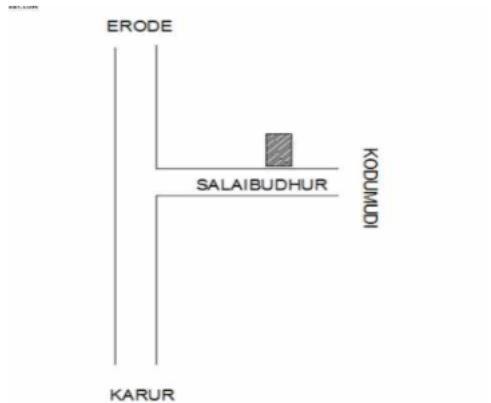

Key MAP View