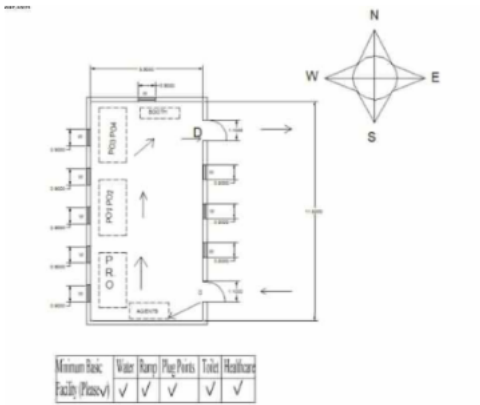

Google Map View

Polling Station Building Front View

Polling Station Front View

Cad View

Key MAP View

1 பெயர் : சின்னபொன்னு கணவர் பெயர்: பொன்னி வீட்டு எண் : 1 வயது : 49 பாலினம் : பெண் Photo is available	LTR2880458	2 பெயர் : ராமன் தந்தை பெயர்: அம்மாசை வீட்டு எண் : 3 வயது : 86 பாலினம் : ஆண் Photo is available	SCF1815893	3 பெயர் : பத்மாவதி கணவர் பெயர்: சுப்பிரமணி வீட்டு எண் : 3 வயது : 61 பாலினம் : பெண் Photo is available	SCF1815901
4 பெயர் : கோவிந்தன் தந்தை பெயர்: ராமன் வீட்டு எண் : 3 வயது : 60 பாலினம் : ஆண் Photo is available	SCF1815919	5 பெயர் : பாவாத்தாள் கோவிந்தன் கணவர் பெயர்: கோவிந்தன் வீட்டு எண் : 3 வயது : 51 பாலினம் : பெண் Photo is available	SCF1815927	6 பெயர் : பிரசாந்த் தந்தை பெயர்: கோவிந்தன் வீட்டு எண் : 3 வயது : 26 பாலினம் : ஆண் Photo is available	SCF2033439
7 பெயர் : முருகேசன் தந்தை பெயர்: நாச்சி வீட்டு எண் : 4 வயது : 54 பாலினம் : ஆண் Photo is available	LTR1511237	8 பெயர் : தண்டபாணி தந்தை பெயர்: நாச்சி வீட்டு எண் : 4 வயது : 50 பாலினம் : ஆண் Photo is available	SCF1815943	9 பெயர் : முருகேசன் தந்தை பெயர்: வீரன் வீட்டு எண் : 5 வயது : 51 பாலினம் : ஆண் Photo is available	SCF1815950
10 பெயர் : வேலன் தாயின் பெயர்: ராமாள் வீட்டு எண் : 6 வயது : 59 பாலினம் : ஆண் Photo is available	SCF1815968	11 பெயர் : இந்து சதாசிவம் தந்தை பெயர்: சதாசிவம் வீட்டு எண் : 6 வயது : 20 பாலினம் : பெண் Photo is available	SCF2133841	12 பெயர் : கௌரி கணவர் பெயர்: வேலுச்சாமி வீட்டு எண் : 6A வயது : 54 பாலினம் : பெண் Photo is available	SCF1815984
13 பெயர் : குப்பாள் கணவர் பெயர்: கிட்டான் வீட்டு எண் : 7 வயது : 61 பாலினம் : பெண் Photo is available	SCF1816008	14 பெயர் : விஜயா கணவர் பெயர்: வேலன் வீட்டு எண் : 7 வயது : 53 பாலினம் : பெண் Photo is available	SCF0079335	15 பெயர் : சரஸ்வதி கணவர் பெயர்: வீரன் வீட்டு எண் : 12 வயது : 66 பாலினம் : பெண் Photo is available	SCF1816040
16 பெயர் : மல்லிகா தந்தை பெயர்: வீரன் வீட்டு எண் : 12 வயது : 43 பாலினம் : பெண் Photo is available	LTR2880862	17 பெயர் : கார்த்திகேயன் வா தந்தை பெயர்: வாசுதேவன் ர வீட்டு எண் : 12 வயது : 22 பாலினம் : ஆண் Photo is available	SCF2106854	18 பெயர் : குப்பாள் கணவர் பெயர்: ரங்கன் வீட்டு எண் : 13 வயது : 69 பாலினம் : பெண் Photo is available	SCF1816057
19 பெயர் : முத்துசாமி தந்தை பெயர்: ரங்கன் வீட்டு எண் : 13 வயது : 51 பாலினம் : ஆண் Photo is available	SCF1816065	20 பெயர் : லட்சுமணன் தந்தை பெயர்: கருப்பன் வீட்டு எண் : 14 வயது : 51 பாலினம் : ஆண் Photo is available	SCF1816099	21 பெயர் : சந்திரசேகரன் தந்தை பெயர்: மாரப்பன் வீட்டு எண் : 14 வயது : 50 பாலினம் : ஆண் Photo is available	LTR2236164
22 பெயர் : ராமன் தந்தை பெயர்: முத்தான் வீட்டு எண் : 15 வயது : 77 பாலினம் : ஆண் Photo is available	SCF1816107	23 பெயர் : அருக்காள் கணவர் பெயர்: ராமன் வீட்டு எண் : 15 வயது : 73 பாலினம் : பெண் Photo is available	SCF1816115	24 பெயர் : சுப்பிரமணி தந்தை பெயர்: மாரப்பன் வீட்டு எண் : 15 வயது : 52 பாலினம் : ஆண் Photo is available	SCF1816123
25 பெயர் : பொன்னி கணவர் பெயர்: பூபதி வீட்டு எண் : 15 வயது : 39 பாலினம் : பெண் Photo is available	SCF0772301	26 பெயர் : கண்ணம்மா கணவர் பெயர்: நாச்சி வீட்டு எண் : 16 வயது : 76 பாலினம் : பெண் Photo is available	SCF1816131	27 பெயர் : பூவதி தந்தை பெயர்: நாச்சி வீட்டு எண் : 16 வயது : 49 பாலினம் : ஆண் Photo is available	LTR3329604
28 பெயர் : கார்த்தி தந்தை பெயர்: கருப்பன் வீட்டு எண் : 18 வயது : 39 பாலினம் : ஆண் Photo is available	SCF0079350	29 பெயர் : பழனிசாமி தந்தை பெயர்: கிட்டப்பகவுண்டர் வீட்டு எண் : 19 வயது : 72 பாலினம் : ஆண் Photo is available	SCF1816149	30 பெயர் : முனியன் தந்தை பெயர்: வரதன் வீட்டு எண் : 19 வயது : 61 பாலினம் : ஆண் Photo is available	SCF1816156