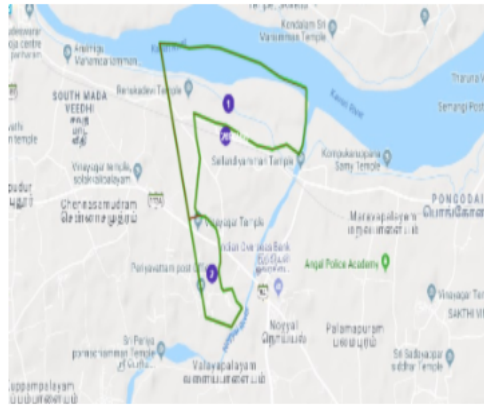

Nazri Naksha