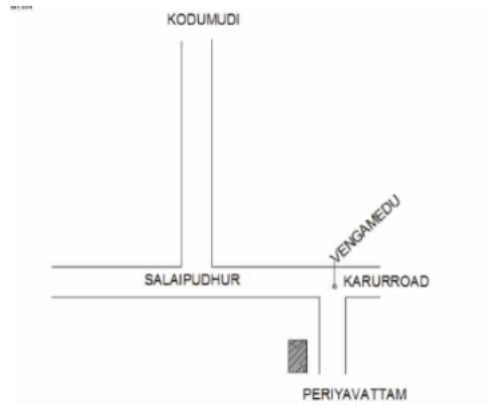

Google Map View

Polling Station Building Front View

Polling Station Front View

Cad View

Key MAP View

1 பெயர் : சின்னபொன்னு கணவர் பெயர்: பொன்னி வீட்டு எண் : 1 வயது : 49 பாலினம் : பெண் Photo is available	LTR2880458	2 பெயர் : ராமன் தந்தை பெயர்: அம்மாசை வீட்டு எண் : 3 வயது : 86 பாலினம் : ஆண் Photo is available	SCF1815893	3 பெயர் : பத்மாவதி கணவர் பெயர்: சுப்பிரமணி வீட்டு எண் : 3 வயது : 61 பாலினம் : பெண் Photo is available	SCF1815901
4 பெயர் : கோவிந்தன் தந்தை பெயர்: ராமன் வீட்டு எண் : 3 வயது : 60 பாலினம் : ஆண் Photo is available	SCF1815919	5 பெயர் : பாவாத்தாள் கோவிந்தன் கணவர் பெயர்: கோவிந்தன் வீட்டு எண் : 3 வயது : 51 பாலினம் : பெண் Photo is available	SCF1815927	6 பெயர் : பிரசாந்த் தந்தை பெயர்: கோவிந்தன் வீட்டு எண் : 3 வயது : 26 பாலினம் : ஆண் Photo is available	SCF2033439
7 பெயர் : முருகேசன் தந்தை பெயர்: நாச்சி வீட்டு எண் : 4 வயது : 54 பாலினம் : ஆண் Photo is available	LTR1511237	8 பெயர் : தண்டபாணி தந்தை பெயர்: நாச்சி வீட்டு எண் : 4 வயது : 50 பாலினம் : ஆண் Photo is available	SCF1815943	9 பெயர் : முருகேசன் தந்தை பெயர்: வீரன் வீட்டு எண் : 5 வயது : 51 பாலினம் : ஆண் Photo is available	SCF1815950
10 பெயர் : வேலன் தாயின் பெயர்: ராமாள் வீட்டு எண் : 6 வயது : 59 பாலினம் : ஆண் Photo is available	SCF1815968	11 பெயர் : இந்து சதாசிவம் தந்தை பெயர்: சதாசிவம் வீட்டு எண் : 6 வயது : 20 பாலினம் : பெண் Photo is available	SCF2133841	12 பெயர் : கௌரி கணவர் பெயர்: வேலுச்சாமி வீட்டு எண் : 6A வயது : 54 பாலினம் : பெண் Photo is available	SCF1815984
13 பெயர் : குப்பாள் கணவர் பெயர்: கிட்டான் வீட்டு எண் : 7 வயது : 61 பாலினம் : பெண் Photo is available	SCF1816008	14 பெயர் : விஜயா கணவர் பெயர்: வேலன் வீட்டு எண் : 7 வயது : 53 பாலினம் : பெண் Photo is available	SCF0079335	15 பெயர் : சரஸ்வதி கணவர் பெயர்: வீரன் வீட்டு எண் : 12 வயது : 66 பாலினம் : பெண் Photo is available	SCF1816040
16 பெயர் : மல்லிகா தந்தை பெயர்: வீரன் வீட்டு எண் : 12 வயது : 43 பாலினம் : பெண் Photo is available	LTR2880862	17 பெயர் : கார்த்திகேயன் வா தந்தை பெயர்: வாசுதேவன் ர வீட்டு எண் : 12 வயது : 22 பாலினம் : ஆண் Photo is available	SCF2106854	18 பெயர் : குப்பாள் கணவர் பெயர்: ரங்கன் வீட்டு எண் : 13 வயது : 69 பாலினம் : பெண் Photo is available	SCF1816057
19 பெயர் : முத்துசாமி தந்தை பெயர்: ரங்கன் வீட்டு எண் : 13 வயது : 51 பாலினம் : ஆண் Photo is available	SCF1816065	20 பெயர் : லட்சுமணன் தந்தை பெயர்: கருப்பன் வீட்டு எண் : 14 வயது : 51 பாலினம் : ஆண் Photo is available	SCF1816099	21 பெயர் : சந்திரசேகரன் தந்தை பெயர்: மாரப்பன் வீட்டு எண் : 14 வயது : 50 பாலினம் : ஆண் Photo is available	LTR2236164
22 பெயர் : ராமன் தந்தை பெயர்: முத்தான் வீட்டு எண் : 15 வயது : 77 பாலினம் : ஆண் Photo is available	SCF1816107	23 பெயர் : அருக்காள் கணவர் பெயர்: ராமன் வீட்டு எண் : 15 வயது : 73 பாலினம் : பெண் Photo is available	SCF1816115	24 பெயர் : சுப்பிரமணி தந்தை பெயர்: மாரப்பன் வீட்டு எண் : 15 வயது : 52 பாலினம் : ஆண் Photo is available	SCF1816123
25 பெயர் : பொன்னி கணவர் பெயர்: பூபதி வீட்டு எண் : 15 வயது : 39 பாலினம் : பெண் Photo is available	SCF0772301	26 பெயர் : கண்ணம்மா கணவர் பெயர்: நாச்சி வீட்டு எண் : 16 வயது : 76 பாலினம் : பெண் Photo is available	SCF1816131	27 பெயர் : பூவதி தந்தை பெயர்: நாச்சி வீட்டு எண் : 16 வயது : 49 பாலினம் : ஆண் Photo is available	LTR3329604
28 பெயர் : கார்த்தி தந்தை பெயர்: கருப்பன் வீட்டு எண் : 18 வயது : 39 பாலினம் : ஆண் Photo is available	SCF0079350	29 பெயர் : பழனிசாமி தந்தை பெயர்: கிட்டப்பகவுண்டர் வீட்டு எண் : 19 வயது : 72 பாலினம் : ஆண் Photo is available	SCF1816149	30 பெயர் : முனியன் தந்தை பெயர்: வரதன் வீட்டு எண் : 19 வயது : 61 பாலினம் : ஆண் Photo is available	SCF1816156