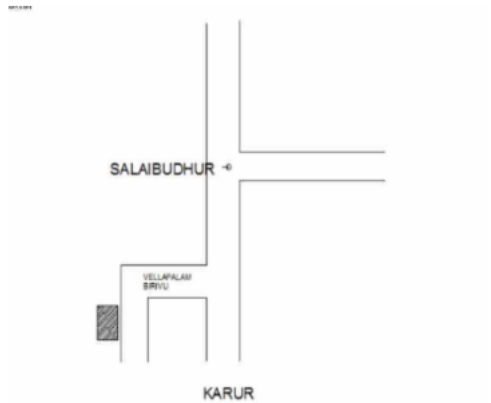

Key MAP View