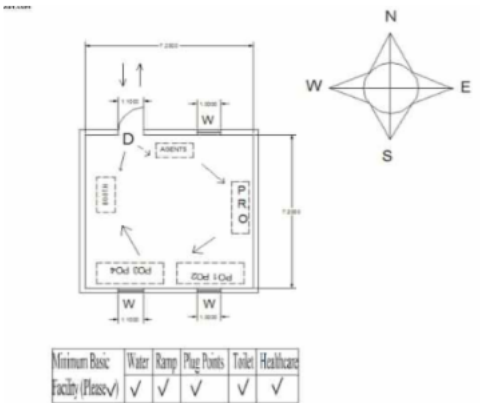

Google Map View

Polling Station Building Front View

Polling Station Front View

Cad View

Key MAP View

1	SCF1931856	பெயர் : கனகா கணவர் பெயர்: மணிகண்டன் வீட்டு எண் : 0 வயது : 33 பாலினம் : பெண்	Photo is available	2	SCF1942853	பெயர் : சின்னப்பொண்ணு கணவர் பெயர்: முருகசன் வீட்டு எண் : 00 வயது : 28 பாலினம் : பெண்	Photo is available	3	LTR2880797	பெயர் : நல்லசிவம் தந்தை பெயர்: பொன்னுசாமி வீட்டு எண் : 1 வயது : 43 பாலினம் : ஆண்	Photo is available
4	SCF0260786	பெயர் : ராமநாதன் தந்தை பெயர்: குப்புசாமி வீட்டு எண் : 1-E வயது : 36 பாலினம் : ஆண்	Photo is available	5	SCF0260844	பெயர் : நித்தியாநந்தம் தந்தை பெயர்: முத்துசாமி வீட்டு எண் : 1-E வயது : 36 பாலினம் : ஆண்	Photo is available	6	SCF0882993	பெயர் : குப்பம்மாள் கணவர் பெயர்: மணி வீட்டு எண் : 1K வயது : 59 பாலினம் : பெண்	Photo is available
7	SCF0883017	பெயர் : சாந்தி கணவர் பெயர்: முருகன் வீட்டு எண் : 1M வயது : 54 பாலினம் : பெண்	Photo is available	8	SCF1962471	பெயர் : சந்திரா கணவர் பெயர்: அஜீத் வீட்டு எண் : 2/2 வயது : 24 பாலினம் : பெண்	Photo is available	9	SCF1930718	பெயர் : அஜீத் தந்தை பெயர்: முத்து கண்ணன் வீட்டு எண் : 2/2 வயது : 23 பாலினம் : ஆண்	Photo is available
10	SCF1819689	பெயர் : ஜெயமணி கணவர் பெயர்: துரைசாமி வீட்டு எண் : 4 வயது : 63 பாலினம் : பெண்	Photo is available	11	LTR3708807	பெயர் : சிவகுமார் தந்தை பெயர்: ராமசாமி வீட்டு எண் : 6 வயது : 46 பாலினம் : ஆண்	Photo is available	12	LTR3708815	பெயர் : செல்வராஜ் தந்தை பெயர்: ராமசாமி வீட்டு எண் : 6 வயது : 44 பாலினம் : ஆண்	Photo is available
13	SCF0471250	பெயர் : லதா கணவர் பெயர்: சிவகுமார் வீட்டு எண் : 6 வயது : 37 பாலினம் : பெண்	Photo is available	14	SCF1819739	பெயர் : முத்துச்சாமி தந்தை பெயர்: லட்சுமணகவுண்டர் வீட்டு எண் : 7 வயது : 67 பாலினம் : ஆண்	Photo is available	15	SCF1819747	பெயர் : சாந்தி கணவர் பெயர்: முத்துச்சாமி வீட்டு எண் : 7 வயது : 57 பாலினம் : பெண்	Photo is available
16	SCF2050813	பெயர் : விவிதா கணவர் பெயர்: நித்யானந்தம் வீட்டு எண் : 8 வயது : 35 பாலினம் : பெண்	Photo is available	17	SCF1819762	பெயர் : மு தங்கராஜ் தந்தை பெயர்: முத்துசாமி கவுண்டர் வீட்டு எண் : 9 வயது : 71 பாலினம் : ஆண்	Photo is available	18	SCF1819770	பெயர் : த மல்லீஸ்வரி கணவர் பெயர்: தங்கராஜ் வீட்டு எண் : 9 வயது : 59 பாலினம் : பெண்	Photo is available
19	SCF0295121	பெயர் : ராஜேஷ்குமார் தந்தை பெயர்: தங்கராசு வீட்டு எண் : 9 வயது : 35 பாலினம் : ஆண்	Photo is available	20	LTR2275675	பெயர் : பூங்கோதை கணவர் பெயர்: கந்தசாமி வீட்டு எண் : 10 வயது : 56 பாலினம் : பெண்	Photo is available	21	SCF0702373	பெயர் : விக்னேஷ் தாயின் பெயர்: பூங்கோதை வீட்டு எண் : 10 வயது : 29 பாலினம் : ஆண்	Photo is available
22	SCF1819796	பெயர் : முத்துச்சாமி தந்தை பெயர்: கருப்பணகவுண்டர் வீட்டு எண் : 11 வயது : 84 பாலினம் : ஆண்	Photo is available	23	SCF1819804	பெயர் : பழனியம்மாள் கணவர் பெயர்: முத்துச்சாமி வீட்டு எண் : 11 வயது : 66 பாலினம் : பெண்	Photo is available	24	SCF0132308	பெயர் : பாப்பாத்தி கணவர் பெயர்: சுப்பிரமணி வீட்டு எண் : 11 வயது : 65 பாலினம் : பெண்	Photo is available
25	SCF0295105	பெயர் : கார்த்திகேயன் தந்தை பெயர்: விஸ்வநாதன் வீட்டு எண் : 11 வயது : 36 பாலினம் : ஆண்	Photo is available	26	SCF1931542	பெயர் : திவ்யா கணவர் பெயர்: ராமநாதன் வீட்டு எண் : 13ஏ வயது : 31 பாலினம் : பெண்	Photo is available	27	SCF1819820	பெயர் : குப்புசாமி தந்தை பெயர்: ராக்கப்பகவுண்டர் வீட்டு எண் : 14 வயது : 67 பாலினம் : ஆண்	Photo is available
28	SCF1819838	பெயர் : சரசுவதி கணவர் பெயர்: குப்புசாமி வீட்டு எண் : 14 வயது : 61 பாலினம் : பெண்	Photo is available	29	SCF1819846	பெயர் : பழனிச்சாமி தந்தை பெயர்: ராக்கப்பகவுண்டர் வீட்டு எண் : 14 வயது : 58 பாலினம் : ஆண்	Photo is available	30	LTR2879484	பெயர் : செல்வி கணவர் பெயர்: பழனிசாமி வீட்டு எண் : 14 வயது : 52 பாலினம் : பெண்	Photo is available