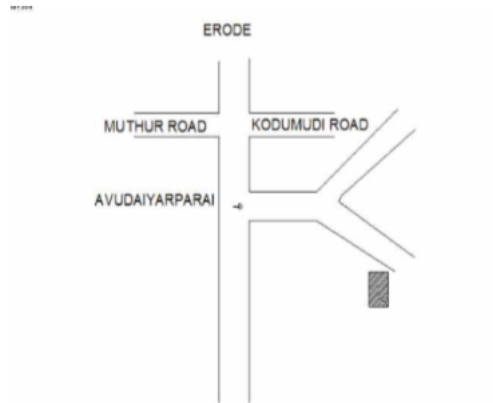

Key MAP View