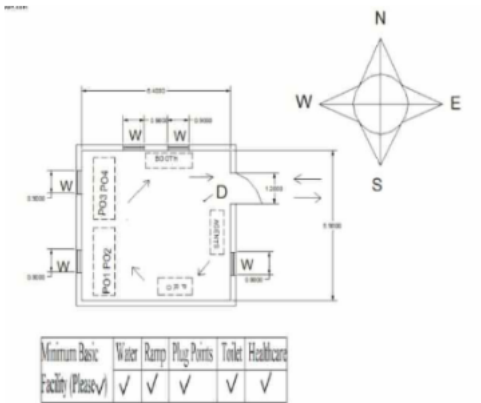

Google Map View

Polling Station Building Front View

Polling Station Front View

Cad View

Key MAP View

1	SCF2005155	பெயர் : அம்பிகா தந்தை பெயர் : பழனிசாமி வீட்டு எண் : 0 வயது : 29 பாலினம் : பெண்	Photo is available	2	SCF0079525	பெயர் : ராமன் தந்தை பெயர் : முத்தான் வீட்டு எண் : 1 வயது : 56 பாலினம் : ஆண்	Photo is available	3	SCF0125054	பெயர் : வைதேகி கணவர் பெயர் : சரவணன் வீட்டு எண் : 1 வயது : 41 பாலினம் : பெண்	Photo is available
4	SCF0214148	பெயர் : கௌசல்யா கணவர் பெயர் : சுரேஷ் வீட்டு எண் : 1 வயது : 37 பாலினம் : பெண்	Photo is available	5	SCF0214171	பெயர் : ராஜேஸ் குமார் தந்தை பெயர் : சீனிவாசன் வீட்டு எண் : 1 வயது : 35 பாலினம் : ஆண்	Photo is available	6	SCF1890326	பெயர் : சரவணன் தந்தை பெயர் : சிவாஜி வீட்டு எண் : 1 வயது : 35 பாலினம் : ஆண்	Photo is available
7	SCF1890359	பெயர் : பரிமளா கணவர் பெயர் : சரவணன் வீட்டு எண் : 1 வயது : 26 பாலினம் : பெண்	Photo is available	8	SCF2179786	பெயர் : பிரீத்தி கணவர் பெயர் : தேவராஜ் தேவராஜ் வீட்டு எண் : 1 வயது : 24 பாலினம் : பெண்	Photo is available	9	SCF1945054	பெயர் : பி நிவாஷ் தந்தை பெயர் : பிரபு வீட்டு எண் : 1/2 வயது : 24 பாலினம் : ஆண்	Photo is available
10	SCF2117869	பெயர் : கிருஷ்ணன் தந்தை பெயர் : கந்தசாமி வீட்டு எண் : 1/7 வயது : 57 பாலினம் : ஆண்	Photo is available	11	SCF2117844	பெயர் : தமிழ்ச்செல்வன் கி தந்தை பெயர் : கிருஷ்ணன் வீட்டு எண் : 1/7 வயது : 24 பாலினம் : ஆண்	Photo is available	12	SCF2146629	பெயர் : விஜயலட்சுமி தந்தை பெயர் : கிருஷ்ணன் வீட்டு எண் : 1/7 வயது : 23 பாலினம் : பெண்	Photo is available
13	SCF0804302	பெயர் : சர்மா தந்தை பெயர் : ஜெகநாதன் வீட்டு எண் : 1-8 வயது : 29 பாலினம் : ஆண்	Photo is available	14	SCF0471466	பெயர் : சரண்யா கணவர் பெயர் : சுரேஷ் வீட்டு எண் : 1-14 வயது : 36 பாலினம் : பெண்	Photo is available	15	SCF0653451	பெயர் : விக்னேஸ்வரன் தந்தை பெயர் : நடராஜன் வீட்டு எண் : 1-17 வயது : 30 பாலினம் : ஆண்	Photo is available
16	SCF0261040	பெயர் : சரவணன் தந்தை பெயர் : வரதராஜன் வீட்டு எண் : 1-31 வயது : 37 பாலினம் : ஆண்	Photo is available	17	SCF0261016	பெயர் : சிவக்குமார் தந்தை பெயர் : வரதராஜன் வீட்டு எண் : 1-31 வயது : 35 பாலினம் : ஆண்	Photo is available	18	SCF0772038	பெயர் : மகாலட்சுமி கணவர் பெயர் : மோகன் வீட்டு எண் : 1-50 வயது : 37 பாலினம் : பெண்	Photo is available
19	SCF0471524	பெயர் : பிரவீன் தந்தை பெயர் : கோபால் வீட்டு எண் : 1-50 வயது : 35 பாலினம் : ஆண்	Photo is available	20	SCF0543777	பெயர் : கோபால் தந்தை பெயர் : கருணாநிதி வீட்டு எண் : 1-60 வயது : 43 பாலினம் : ஆண்	Photo is available	21	SCF0883348	பெயர் : விக்னேஸ்வரன் தந்தை பெயர் : பார்வதி வீட்டு எண் : 1-98 வயது : 27 பாலினம் : ஆண்	Photo is available
22	LTR2883999	பெயர் : ஜீவா தந்தை பெயர் : பாலகிருஷ்ணன் வீட்டு எண் : 1-106A வயது : 41 பாலினம் : பெண்	Photo is available	23	SCF0543868	பெயர் : வெங்கடாசலம் தந்தை பெயர் : பாலகிருஷ்ணன் வீட்டு எண் : 1-107 வயது : 49 பாலினம் : ஆண்	Photo is available	24	SCF0621938	பெயர் : மகேஸ்வரி கணவர் பெயர் : கண்ணன் வீட்டு எண் : 1-125 வயது : 37 பாலினம் : பெண்	Photo is available
25	SCF0621953	பெயர் : வெ பிரந்தாதேவி கணவர் பெயர் : லோகநாதன் வீட்டு எண் : 1-128 வயது : 37 பாலினம் : பெண்	Photo is available	26	SCF0214197	பெயர் : ராமாயி இதர பெயர் : ராமாயி வீட்டு எண் : 1-166 வயது : 86 பாலினம் : பெண்	Photo is available	27	LTR3327640	பெயர் : திலகவதி கணவர் பெயர் : ரமேஷ் வீட்டு எண் : 1E வயது : 41 பாலினம் : பெண்	Photo is available
28	SCF1822808	பெயர் : மகாலட்சுமி கணவர் பெயர் : மணிவேல் வீட்டு எண் : 2 வயது : 59 பாலினம் : பெண்	Photo is available	29	SCF1887033	பெயர் : தினேஷ்குமார் தந்தை பெயர் : சந்திரசேகர் வீட்டு எண் : 2 வயது : 29 பாலினம் : ஆண்	Photo is available	30	SCF0260950	பெயர் : முத்துவீரன் தந்தை பெயர் : பெருமாள் வீட்டு எண் : 2-167 வயது : 38 பாலினம் : ஆண்	Photo is available