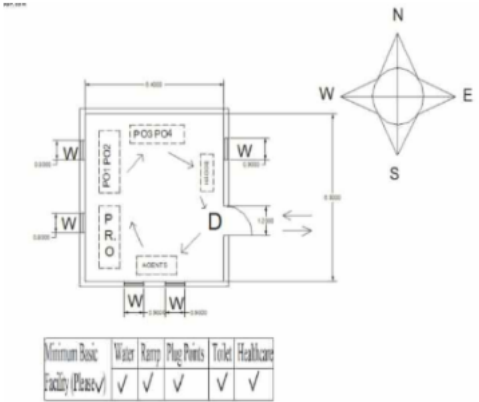

வாக்காளர் பதிவு அலுவலரின்
கையொப்பம்

Nazri Naksha

Google Map View

Polling Station Building Front View

Polling Station Front View

Cad View

Key MAP View

| | | | | | | | | | | | |
|----|------------|-------------------------------------------------------------------------------------------------|--------------------|----|------------|-----------------------------------------------------------------------------------------------------------|--------------------|------|------------|-----------------------------------------------------------------------------------------------------|--------------------|
| 1 | SCF1826387 | பெயர் : ரவி தந்தை பெயர்: பழனிச்சாமி வீட்டு எண் : 1 வயது : 51 பாலினம் : ஆண் | Photo is available | 2 | SCF1826395 | பெயர் : ஜெயா கணவர் பெயர்: ரவி வீட்டு எண் : 1 வயது : 50 பாலினம் : பெண் | Photo is available | 3 | SCF0295261 | பெயர் : பத்மாவதி கணவர் பெயர்: ராம்சுப்பிரமணி வீட்டு எண் : 1 வயது : 38 பாலினம் : பெண் | Photo is available |
| 4 | SCF0823369 | பெயர் : ஆறுமுகம் தந்தை பெயர்: மாணிக்கம் வீட்டு எண் : 1 வயது : 29 பாலினம் : ஆண் | Photo is available | 5 | SCF0771998 | பெயர் : புவனேஸ்வரன் தந்தை பெயர்: ரவி வீட்டு எண் : 1 வயது : 28 பாலினம் : ஆண் | Photo is available | #2 6 | SCF0823377 | பெயர் : கௌரிசங்கர் மாணிக்கம் தந்தை பெயர்: மாணிக்கம் வீட்டு எண் : 1 வயது : 28 பாலினம் : ஆண் | Photo is available |
| 7 | SCF2182079 | பெயர் : ரம்யா தந்தை பெயர்: ரவி வீட்டு எண் : 1 வயது : 19 பாலினம் : பெண் | Photo is available | 8 | LTR2224723 | பெயர் : மைதிலி கணவர் பெயர்: முருகேசன் வீட்டு எண் : 1/73ஏ வயது : 45 பாலினம் : பெண் | Photo is available | 9 | SCF1826403 | பெயர் : சுப்பிரமணி தந்தை பெயர்: பழனி வீட்டு எண் : 2 வயது : 58 பாலினம் : ஆண் | Photo is available |
| 10 | SCF1826411 | பெயர் : வீரம்மாள் கணவர் பெயர்: சுப்பிரமணி வீட்டு எண் : 2 வயது : 51 பாலினம் : பெண் | Photo is available | 11 | SCF1934561 | பெயர் : ரம்யா தந்தை பெயர்: சண்முகம் வீட்டு எண் : 2/ஏ வயது : 23 பாலினம் : பெண் | Photo is available | 12 | SCF0261172 | பெயர் : ஜீவா கணவர் பெயர்: சந்திரசேகரன் வீட்டு எண் : 3 வயது : 45 பாலினம் : பெண் | Photo is available |
| 13 | SCF0471656 | பெயர் : சிவகாமி கணவர் பெயர்: முத்தன் வீட்டு எண் : 3 வயது : 43 பாலினம் : பெண் | Photo is available | 14 | LTR1487024 | பெயர் : ராம்சுப்பிரமணி தந்தை பெயர்: முத்தான் வீட்டு எண் : 3 வயது : 42 பாலினம் : ஆண் | Photo is available | 15 | SCF2064798 | பெயர் : மோகனாம்பாள் தாயின் பெயர்: வீரம்மாள் வீட்டு எண் : 3 வயது : 35 பாலினம் : பெண் | Photo is available |
| 16 | SCF0622068 | பெயர் : சுரேஷ்குமார் தந்தை பெயர்: பழனிச்சாமி வீட்டு எண் : 3-59 வயது : 31 பாலினம் : ஆண் | Photo is available | 17 | LTR2225993 | பெயர் : கதிரசேன் தந்தை பெயர்: பழனிச்சாமி வீட்டு எண் : 4 வயது : 46 பாலினம் : ஆண் | Photo is available | 18 | SCF1826452 | பெயர் : செல்லம்மாள் கணவர் பெயர்: குப்பன் வீட்டு எண் : 5 வயது : 67 பாலினம் : பெண் | Photo is available |
| 19 | SCF1826478 | பெயர் : கோபி தந்தை பெயர்: குப்பன் வீட்டு எண் : 5 வயது : 51 பாலினம் : ஆண் | Photo is available | 20 | LTR1486984 | பெயர் : லதா கணவர் பெயர்: கோபி வீட்டு எண் : 5 வயது : 46 பாலினம் : பெண் | Photo is available | 21 | SCF1826460 | பெயர் : பாபு தந்தை பெயர்: குப்பன் வீட்டு எண் : 6 வயது : 48 பாலினம் : ஆண் | Photo is available |
| 22 | LTR2883221 | பெயர் : சுசீலா கணவர் பெயர்: பாபு வீட்டு எண் : 6 வயது : 40 பாலினம் : பெண் | Photo is available | 23 | SCF2127132 | பெயர் : பா கார்த்திகேயன் தந்தை பெயர்: கே பாபு வீட்டு எண் : 6, ஓட்டு வீடு வயது : 20 பாலினம் : ஆண் | Photo is available | 24 | SCF1826494 | பெயர் : ராமாத்தாள் கணவர் பெயர்: சுப்பிரமணி வீட்டு எண் : 7 வயது : 76 பாலினம் : பெண் | Photo is available |
| 25 | SCF0079640 | பெயர் : முருகேசன் தந்தை பெயர்: சுப்பிரமணி வீட்டு எண் : 7 வயது : 53 பாலினம் : ஆண் | Photo is available | 26 | SCF1993617 | பெயர் : கலா கணவர் பெயர்: முருகேசன் வீட்டு எண் : 7/56 வயது : 50 பாலினம் : பெண் | Photo is available | 27 | SCF1826510 | பெயர் : சங்கம்மாள் கணவர் பெயர்: முத்துசாமி வீட்டு எண் : 9 வயது : 71 பாலினம் : பெண் | Photo is available |
| 28 | SCF1826528 | பெயர் : பாஸ்கரன் தந்தை பெயர்: முத்துசாமி வீட்டு எண் : 9 வயது : 52 பாலினம் : ஆண் | Photo is available | 29 | SCF1826536 | பெயர் : சீரங்கன் தந்தை பெயர்: வீரன் வீட்டு எண் : 10 வயது : 73 பாலினம் : ஆண் | Photo is available | 30 | LTR2883809 | பெயர் : பழனிசாமி தந்தை பெயர்: ராமன் வீட்டு எண் : 10A வயது : 64 பாலினம் : ஆண் | Photo is available |