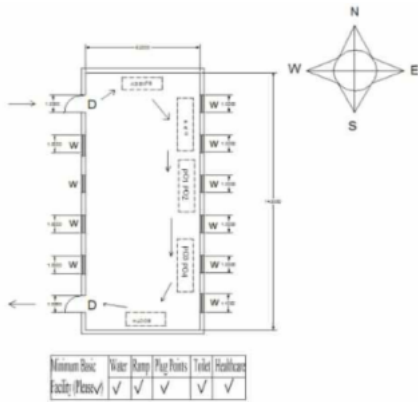

வாக்காளர் பதிவு அலுவலரின்
கையொப்பம்

Nazri Naksha

Google Map View

Polling Station Building Front View

Polling Station Front View

Cad View

Key MAP View

| | | |
|---|---|---|
| 1 பெயர் : பொன்மணி கணவர் பெயர்: சக்திவேல்முருகன் வீட்டு எண் : 0 வயது : 41 பாலினம் : பெண் Photo is available SCF0953422 | 2 பெயர் : பாரதி தாயின் பெயர்: விஜயா வீட்டு எண் : 0 வயது : 27 பாலினம் : பெண் Photo is available SCF0953406 | 3 பெயர் : பூமணி தாயின் பெயர்: விஜயா வீட்டு எண் : 0 வயது : 26 பாலினம் : பெண் Photo is available SCF0953398 |
| 4 பெயர் : ராமாத்தாள் கணவர் பெயர்: தங்கமுத்து வீட்டு எண் : 1 வயது : 71 பாலினம் : பெண் Photo is available SCF0622381 | 5 பெயர் : வேலுச்சாமி தந்தை பெயர்: பழனிசாமிகவுண்டர் வீட்டு எண் : 1 வயது : 66 பாலினம் : ஆண் Photo is available SCF1833573 | 6 பெயர் : மணி தந்தை பெயர்: சின்னான் வீட்டு எண் : 1 வயது : 61 பாலினம் : ஆண் Photo is available SCF0741702 |
| 7 பெயர் : வள்ளியாத்தாள் கணவர் பெயர்: வேலுச்சாமி வீட்டு எண் : 1 வயது : 55 பாலினம் : பெண் Photo is available SCF1833581 | 8 பெயர் : பால்பாண்டியன் இதரர் பெயர்: ராணி பா வீட்டு எண் : 1 வயது : 54 பாலினம் : ஆண் Photo is available SCF2038511 | 9 பெயர் : ராணி தந்தை பெயர்: பால்பாண்டியன் வீட்டு எண் : 1 வயது : 51 பாலினம் : பெண் Photo is available SCF1891621 |
| 10 பெயர் : தங்கமணி கணவர் பெயர்: சக்திவேல் வீட்டு எண் : 1 வயது : 34 பாலினம் : பெண் Photo is available SCF0741736 | 11 பெயர் : மல்லிகா தந்தை பெயர்: சித்திரைக்கனி வீட்டு எண் : 1 வயது : 28 பாலினம் : பெண் Photo is available SCF0771501 | 12 பெயர் : மல்லிகா கணவர் பெயர்: மணியன் வீட்டு எண் : 1-20 வயது : 49 பாலினம் : பெண் Photo is available SCF0208470 |
| 13 பெயர் : நந்தகோபால் தந்தை பெயர்: மணியன் வீட்டு எண் : 1/20 வயது : 25 பாலினம் : ஆண் Photo is available SCF1002054 | 14 பெயர் : பவித்ரா. தந்தை பெயர்: மணியன் வீட்டு எண் : 1/20 வயது : 25 பாலினம் : பெண் Photo is available SCF1963321 | 15 பெயர் : லட்சுமி கணவர் பெயர்: பழனிச்சாமி வீட்டு எண் : 1ஏ வயது : 75 பாலினம் : பெண் Photo is available SCF0999474 |
| 16 பெயர் : பழனிசாமி தந்தை பெயர்: மாரிமுத்துநாடார் வீட்டு எண் : 1A வயது : 59 பாலினம் : ஆண் Photo is available LTR2886570 | 17 பெயர் : ராசாத்தி கணவர் பெயர்: பழனிசாமி வீட்டு எண் : 1A வயது : 54 பாலினம் : பெண் Photo is available LTR2886604 | 18 பெயர் : பாக்யநாதன் தந்தை பெயர்: நாகராஜன் வீட்டு எண் : 1ஏ வயது : 46 பாலினம் : ஆண் Photo is available SCF2081354 |
| 19 பெயர் : நவீன் பழனிச்சாமி தந்தை பெயர்: பழனிச்சாமி வீட்டு எண் : 1A வயது : 28 பாலினம் : ஆண் Photo is available SCF0883819 | 20 பெயர் : சண்முகத்தாய் கணவர் பெயர்: பாலமுருகன் வீட்டு எண் : 1E வயது : 75 பாலினம் : பெண் Photo is available SCF0544999 | 21 பெயர் : பாலமுருகன் தந்தை பெயர்: தங்கராசு வீட்டு எண் : 1E வயது : 52 பாலினம் : ஆண் Photo is available SCF0545020 |
| 22 பெயர் : கலைவாணி கணவர் பெயர்: நல்லசிவம் வீட்டு எண் : 1E வயது : 50 பாலினம் : பெண் Photo is available SCF0544981 | 23 பெயர் : ராசாத்தி கணவர் பெயர்: ராஜா வீட்டு எண் : 1e வயது : 42 பாலினம் : பெண் Photo is available SCF0544957 | 24 பெயர் : அவிதாமணி தந்தை பெயர்: நல்லசிவம் வீட்டு எண் : 1இ வயது : 26 பாலினம் : பெண் Photo is available SCF1891613 |
| 25 பெயர் : செல்லனம்மாள் கணவர் பெயர்: மூர்த்தி வீட்டு எண் : 2 வயது : 58 பாலினம் : பெண் Photo is available SCF0803833 | 26 பெயர் : நல்லசிவம் தந்தை பெயர்: மூர்த்தி வீட்டு எண் : 2 வயது : 39 பாலினம் : ஆண் Photo is available SCF0803874 | 27 பெயர் : சீதா தந்தை பெயர்: முத்துசாமி வீட்டு எண் : 2 வயது : 30 பாலினம் : பெண் Photo is available SCF0771493 |
| 28 பெயர் : கோகுல் தந்தை பெயர்: பழனிச்சாமி வீட்டு எண் : 2 வயது : 26 பாலினம் : ஆண் Photo is available SCF1989334 | 29 பெயர் : மோகனசுந்தரி தந்தை பெயர்: பழனிவேல் வீட்டு எண் : 2 வது வீதி வயது : 30 பாலினம் : பெண் Photo is available SCF0697656 | 30 பெயர் : ராமசாமி தந்தை பெயர்: முருகேசன் வீட்டு எண் : 3 வயது : 47 பாலினம் : ஆண் Photo is available LTR1510882 |