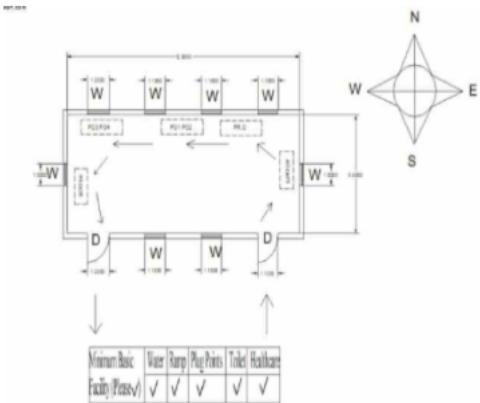

Google Map View

Polling Station Building Front View

Polling Station Front View

Cad View

Key MAP View

1 பெயர் : மகேஸ்வரி கணவர் பெயர்: செந்தில்குமார் வீட்டு எண் : 1 வயது : 44 பாலினம் : பெண் Photo is available	LTR2885895	2 பெயர் : ரோஜா கணவர் பெயர்: மணிகண்டன் மணிகண்டன் வீட்டு எண் : 01 வயது : 25 பாலினம் : பெண் Photo is available	SCF2123073	3 பெயர் : பழனி தந்தை பெயர்: முத்தான் வீட்டு எண் : 4 வயது : 73 பாலினம் : ஆண் Photo is available	SCF1836576
4 பெயர் : லட்சுமி கணவர் பெயர்: பழனி வீட்டு எண் : 4 வயது : 58 பாலினம் : பெண் Photo is available	SCF1836584	5 பெயர் : அருணா கணவர் பெயர்: சுதாகர் வீட்டு எண் : 4 வயது : 41 பாலினம் : பெண் Photo is available	SCF0080010	6 பெயர் : ருபீணி தந்தை பெயர்: பழனி சாமி வீட்டு எண் : 4/3 வயது : 25 பாலினம் : பெண் Photo is available	SCF1888726
7 பெயர் : பழனிசாமி தந்தை பெயர்: கந்தன் வீட்டு எண் : 5 வயது : 56 பாலினம் : ஆண் Photo is available	SCF0472688	8 பெயர் : குப்புசாமி தந்தை பெயர்: வீரன் வீட்டு எண் : 05 வயது : 50 பாலினம் : ஆண் Photo is available	SCF1953868	9 பெயர் : ஜோதி கணவர் பெயர்: குப்புசாமி வீட்டு எண் : 5 வயது : 48 பாலினம் : பெண் Photo is available	LTR2236131
10 பெயர் : செளந்திராள் கணவர் பெயர்: பழனிச்சாமி வீட்டு எண் : 5 வயது : 44 பாலினம் : பெண் Photo is available	SCF0472696	11 பெயர் : ரூபா தந்தை பெயர்: குப்புசாமி வீட்டு எண் : 05 வயது : 24 பாலினம் : பெண் Photo is available	SCF1955111	12 பெயர் : சரவணன் தந்தை பெயர்: கந்தன் வீட்டு எண் : 6 வயது : 43 பாலினம் : ஆண் Photo is available	LTR2887297
13 பெயர் : சரவணன் தேவராஜ் இதரர் பெயர்: வடிவாம்பாள் சரவணன் வீட்டு எண் : 6 வயது : 40 பாலினம் : ஆண் Photo is available	SCF2153690	14 பெயர் : வடிவாம்பாள் சரவணன் கணவர் பெயர்: சரவணன் வீட்டு எண் : 6 வயது : 40 பாலினம் : பெண் Photo is available	SCF2153815	15 பெயர் : சீனி தந்தை பெயர்: இராமன் வீட்டு எண் : 7 வயது : 78 பாலினம் : ஆண் Photo is available	SCF1836600
16 பெயர் : துரையன் தந்தை பெயர்: வையான் வீட்டு எண் : 7 வயது : 71 பாலினம் : ஆண் Photo is available	SCF0208611	17 பெயர் : அருக்கம்மாள் கணவர் பெயர்: சீனி வீட்டு எண் : 7 வயது : 63 பாலினம் : பெண் Photo is available	SCF1836618	18 பெயர் : கண்ணம்மாள் கணவர் பெயர்: பழனிச்சாமி வீட்டு எண் : 7-9 வயது : 66 பாலினம் : பெண் Photo is available	SCF0208645
19 பெயர் : கிருத்திக் ரோஷன் தந்தை பெயர்: முருகேசன் வீட்டு எண் : 7/15 வயது : 25 பாலினம் : ஆண் Photo is available	SCF1888577	20 பெயர் : நிவேதா தந்தை பெயர்: ராஜேந்திரன் வீட்டு எண் : 7-58 வயது : 30 பாலினம் : பெண் Photo is available	SCF0771360	21 பெயர் : தமிழரசி கணவர் பெயர்: ராமன் வீட்டு எண் : 7-105 வயது : 59 பாலினம் : பெண் Photo is available	SCF0472670
22 பெயர் : பிருந்தா தந்தை பெயர்: மணி வீட்டு எண் : 10 வயது : 32 பாலினம் : பெண் Photo is available	SCF0472811	23 பெயர் : செல்லம்மாள் கணவர் பெயர்: ஆறுமுகம் வீட்டு எண் : 12 வயது : 70 பாலினம் : பெண் Photo is available	SCF1836634	24 பெயர் : தேன்மொழி கணவர் பெயர்: சுப்பிரமணியன் வீட்டு எண் : 12 வயது : 47 பாலினம் : பெண் Photo is available	LTR1512607
25 பெயர் : சுப்பிரமணி தந்தை பெயர்: ஆறுமுகம் வீட்டு எண் : 12 வயது : 46 பாலினம் : ஆண் Photo is available	SCF0741579	26 பெயர் : ராமசாமி தந்தை பெயர்: பழனி வீட்டு எண் : 13 வயது : 55 பாலினம் : ஆண் Photo is available	SCF1836642	27 பெயர் : கோமதி கணவர் பெயர்: ராமசாமி வீட்டு எண் : 13 வயது : 51 பாலினம் : பெண் Photo is available	SCF1836659
28 பெயர் : மதுமிதா தந்தை பெயர்: ராமசாமி வீட்டு எண் : 13 வயது : 30 பாலினம் : பெண் Photo is available	SCF0741587	29 பெயர் : வினோதினி தந்தை பெயர்: செல்வராஜ் வீட்டு எண் : 13 வயது : 25 பாலினம் : பெண் Photo is available	SCF0953588	30 பெயர் : கண்ணம்மாள் கணவர் பெயர்: சீரங்கன் வீட்டு எண் : 14 வயது : 73 பாலினம் : பெண் Photo is available	SCF1836667