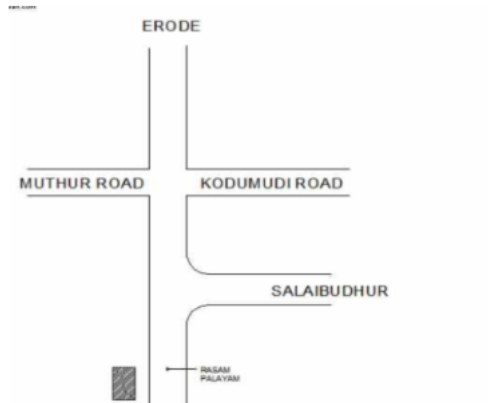

Key MAP View