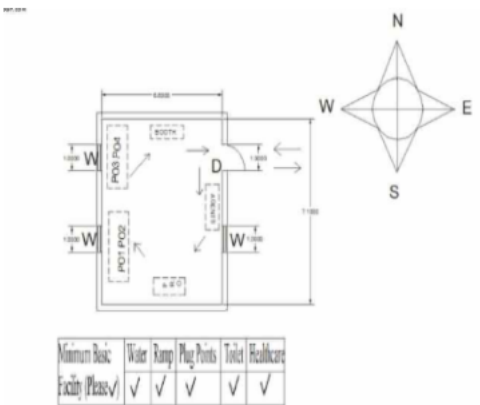

Google Map View

Polling Station Building Front View

Polling Station Front View

Cad View

Key MAP View

1	SCF1960863	பெயர் : கோவிந்தராஜ் தந்தை பெயர்: சுப்பையா வீட்டு எண் : 0 வயது : 58 பாலினம் : ஆண்	Photo is available	2	SCF1961028	பெயர் : மகிலன் தந்தை பெயர்: கோவிந்தராஜ் வீட்டு எண் : 0 வயது : 23 பாலினம் : ஆண்	Photo is available	3	SCF1838721	பெயர் : சாமியப்பன் தந்தை பெயர்: நாச்சிமுத்துகவுண்டர் வீட்டு எண் : 1 வயது : 86 பாலினம் : ஆண்	Photo is available
4	SCF1838739	பெயர் : லட்சுமி கணவர் பெயர்: சாமியப்பன் வீட்டு எண் : 1 வயது : 78 பாலினம் : பெண்	Photo is available	5	SCF1838747	பெயர் : சாமியத்தாள் கணவர் பெயர்: செல்லப்பன் வீட்டு எண் : 1 வயது : 74 பாலினம் : பெண்	Photo is available	6	SCF1838754	பெயர் : பெரியசாமி தந்தை பெயர்: சாமியப்பன் வீட்டு எண் : 1 வயது : 54 பாலினம் : ஆண்	Photo is available
7	SCF1838762	பெயர் : சிவகுமார் தந்தை பெயர்: செல்லப்பன் வீட்டு எண் : 1 வயது : 49 பாலினம் : ஆண்	Photo is available	8	LTR2236081	பெயர் : சுகதி கணவர் பெயர்: பெரியசாமி வீட்டு எண் : 1 வயது : 46 பாலினம் : பெண்	Photo is available	9	LTR3328119	பெயர் : சுகதி கணவர் பெயர்: சிவக்குமார் வீட்டு எண் : 1 வயது : 42 பாலினம் : பெண்	Photo is available
10	SCF0472886	பெயர் : தனலட்சுமி கணவர் பெயர்: லோகநாதன் வீட்டு எண் : 1 வயது : 36 பாலினம் : பெண்	Photo is available	11	SCF0702928	பெயர் : சுகதன் தந்தை பெயர்: பெரியசாமி வீட்டு எண் : 1 வயது : 31 பாலினம் : ஆண்	Photo is available	12	SCF1942796	பெயர் : பிரபு தாயின் பெயர்: தேவி வீட்டு எண் : 1 வயது : 26 பாலினம் : ஆண்	Photo is available
13	SCF2118792	பெயர் : தர்ஷினி தந்தை பெயர்: பெரியசாமி வீட்டு எண் : 1 வயது : 20 பாலினம் : பெண்	Photo is available	14	SCF2196228	பெயர் : இளமதி தந்தை பெயர்: சிவக்குமார் வீட்டு எண் : 1 வயது : 20 பாலினம் : பெண்	Photo is available	15	SCF0953638	பெயர் : ஈஸ்வரி கணவர் பெயர்: பாலகிருஷ்ணன் வீட்டு எண் : 1/17 வயது : 38 பாலினம் : பெண்	Photo is available
16	SCF1838770	பெயர் : ராமாயம்மாள் கணவர் பெயர்: பழனிசாமி வீட்டு எண் : 2 வயது : 88 பாலினம் : பெண்	Photo is available	17	SCF1838796	பெயர் : பானுமதி கணவர் பெயர்: இராமசாமி வீட்டு எண் : 2 வயது : 71 பாலினம் : பெண்	Photo is available	18	SCF1982446	பெயர் : சுப்ரமணியன் தந்தை பெயர்: பழனிசாமி வீட்டு எண் : 2 வயது : 65 பாலினம் : ஆண்	Photo is available
19	SCF1838820	பெயர் : நீலாவதி தந்தை பெயர்: கணேசன் வீட்டு எண் : 2 வயது : 57 பாலினம் : பெண்	Photo is available	20	SCF1838838	பெயர் : லட்சுமி கணவர் பெயர்: சுப்பிரமணியன் வீட்டு எண் : 2 வயது : 56 பாலினம் : பெண்	Photo is available	21	SCF0472910	பெயர் : தேவி கணவர் பெயர்: ஜெகநாதன் வீட்டு எண் : 2 வயது : 52 பாலினம் : பெண்	Photo is available
22	SCF0331165	பெயர் : வசந்தி தந்தை பெயர்: ராமசாமிகவுண்டர் வீட்டு எண் : 2 வயது : 48 பாலினம் : பெண்	Photo is available	23	SCF0262139	பெயர் : ஜெயந்தி கணவர் பெயர்: தங்கமுத்து வீட்டு எண் : 2 வயது : 47 பாலினம் : பெண்	Photo is available	24	SCF0473124	பெயர் : ராமகிருஷ்ணன் தந்தை பெயர்: சுப்பிரமணியன் வீட்டு எண் : 2A வயது : 33 பாலினம் : ஆண்	Photo is available
25	SCF1838846	பெயர் : பொன்னுசாமி தந்தை பெயர்: சாமியப்பகவுண்டர் வீட்டு எண் : 3 வயது : 75 பாலினம் : ஆண்	Photo is available	26	LTR2235240	பெயர் : புவனேஸ்வரி கணவர் பெயர்: குப்புசாமி வீட்டு எண் : 4 வயது : 56 பாலினம் : பெண்	Photo is available	27	SCF0080051	பெயர் : தினேஷ்குமார் தந்தை பெயர்: சொங்கப்பன் வீட்டு எண் : 4 வயது : 39 பாலினம் : ஆண்	Photo is available
28	SCF1960780	பெயர் : மாகாலி தந்தை பெயர்: பழனிசாமி வீட்டு எண் : 4 வயது : 24 பாலினம் : ஆண்	Photo is available	29	SCF1838879	பெயர் : ராமாயம்மாள் கணவர் பெயர்: மருதியப்பகவுண்டர் வீட்டு எண் : 5 வயது : 91 பாலினம் : பெண்	Photo is available	30	SCF1838887	பெயர் : மணிவேல் தந்தை பெயர்: மருதியப்பகவுண்டர் வீட்டு எண் : 5 வயது : 59 பாலினம் : ஆண்	Photo is available