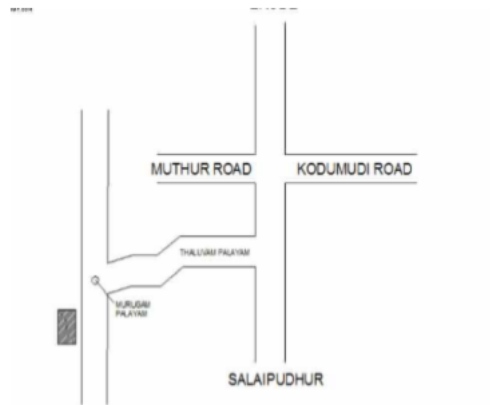

Google Map View

Polling Station Building Front View

Polling Station Front View

Cad View

Key MAP View

1	SCF1960863	பெயர் : கோவிந்தராஜ் தந்தை பெயர்: சுப்பையா வீட்டு எண் : 0 வயது : 58 பாலினம் : ஆண்	Photo is available	2	SCF1961028	பெயர் : மகிலன் தந்தை பெயர்: கோவிந்தராஜ் வீட்டு எண் : 0 வயது : 23 பாலினம் : ஆண்	Photo is available	3	SCF1838721	பெயர் : சாமியப்பன் தந்தை பெயர்: நாச்சிமுத்துகவுண்டர் வீட்டு எண் : 1 வயது : 86 பாலினம் : ஆண்	Photo is available
4	SCF1838739	பெயர் : லட்சுமி கணவர் பெயர்: சாமியப்பன் வீட்டு எண் : 1 வயது : 78 பாலினம் : பெண்	Photo is available	5	SCF1838747	பெயர் : சாமியத்தாள் கணவர் பெயர்: செல்லப்பன் வீட்டு எண் : 1 வயது : 74 பாலினம் : பெண்	Photo is available	6	SCF1838754	பெயர் : பெரியசாமி தந்தை பெயர்: சாமியப்பன் வீட்டு எண் : 1 வயது : 54 பாலினம் : ஆண்	Photo is available
7	SCF1838762	பெயர் : சிவகுமார் தந்தை பெயர்: செல்லப்பன் வீட்டு எண் : 1 வயது : 49 பாலினம் : ஆண்	Photo is available	8	LTR2236081	பெயர் : சுகதி கணவர் பெயர்: பெரியசாமி வீட்டு எண் : 1 வயது : 46 பாலினம் : பெண்	Photo is available	9	LTR3328119	பெயர் : சுகதி கணவர் பெயர்: சிவக்குமார் வீட்டு எண் : 1 வயது : 42 பாலினம் : பெண்	Photo is available
10	SCF0472886	பெயர் : தனலட்சுமி கணவர் பெயர்: லோகநாதன் வீட்டு எண் : 1 வயது : 36 பாலினம் : பெண்	Photo is available	11	SCF0702928	பெயர் : சுகதன் தந்தை பெயர்: பெரியசாமி வீட்டு எண் : 1 வயது : 31 பாலினம் : ஆண்	Photo is available	12	SCF1942796	பெயர் : பிரபு தாயின் பெயர்: தேவி வீட்டு எண் : 1 வயது : 26 பாலினம் : ஆண்	Photo is available
13	SCF2118792	பெயர் : தர்ஷினி தந்தை பெயர்: பெரியசாமி வீட்டு எண் : 1 வயது : 20 பாலினம் : பெண்	Photo is available	14	SCF2196228	பெயர் : இளமதி தந்தை பெயர்: சிவக்குமார் வீட்டு எண் : 1 வயது : 20 பாலினம் : பெண்	Photo is available	15	SCF0953638	பெயர் : ஈஸ்வரி கணவர் பெயர்: பாலகிருஷ்ணன் வீட்டு எண் : 1/17 வயது : 38 பாலினம் : பெண்	Photo is available
16	SCF1838770	பெயர் : ராமாயம்மாள் கணவர் பெயர்: பழனிசாமி வீட்டு எண் : 2 வயது : 88 பாலினம் : பெண்	Photo is available	17	SCF1838796	பெயர் : பானுமதி கணவர் பெயர்: இராமசாமி வீட்டு எண் : 2 வயது : 71 பாலினம் : பெண்	Photo is available	18	SCF1982446	பெயர் : சுப்ரமணியன் தந்தை பெயர்: பழனிசாமி வீட்டு எண் : 2 வயது : 65 பாலினம் : ஆண்	Photo is available
19	SCF1838820	பெயர் : நீலாவதி தந்தை பெயர்: கணேசன் வீட்டு எண் : 2 வயது : 57 பாலினம் : பெண்	Photo is available	20	SCF1838838	பெயர் : லட்சுமி கணவர் பெயர்: சுப்பிரமணியன் வீட்டு எண் : 2 வயது : 56 பாலினம் : பெண்	Photo is available	21	SCF0472910	பெயர் : தேவி கணவர் பெயர்: ஜெகநாதன் வீட்டு எண் : 2 வயது : 52 பாலினம் : பெண்	Photo is available
22	SCF0331165	பெயர் : வசந்தி தந்தை பெயர்: ராமசாமிகவுண்டர் வீட்டு எண் : 2 வயது : 48 பாலினம் : பெண்	Photo is available	23	SCF0262139	பெயர் : ஜெயந்தி கணவர் பெயர்: தங்கமுத்து வீட்டு எண் : 2 வயது : 47 பாலினம் : பெண்	Photo is available	24	SCF0473124	பெயர் : ராமகிருஷ்ணன் தந்தை பெயர்: சுப்பிரமணியன் வீட்டு எண் : 2A வயது : 33 பாலினம் : ஆண்	Photo is available
25	SCF1838846	பெயர் : பொன்னுசாமி தந்தை பெயர்: சாமியப்பகவுண்டர் வீட்டு எண் : 3 வயது : 75 பாலினம் : ஆண்	Photo is available	26	LTR2235240	பெயர் : புவனேஸ்வரி கணவர் பெயர்: குப்புசாமி வீட்டு எண் : 4 வயது : 56 பாலினம் : பெண்	Photo is available	27	SCF0080051	பெயர் : தினேஷ்குமார் தந்தை பெயர்: சொங்கப்பன் வீட்டு எண் : 4 வயது : 39 பாலினம் : ஆண்	Photo is available
28	SCF1960780	பெயர் : மாகாலி தந்தை பெயர்: பழனிசாமி வீட்டு எண் : 4 வயது : 24 பாலினம் : ஆண்	Photo is available	29	SCF1838879	பெயர் : ராமாயம்மாள் கணவர் பெயர்: மருதியப்பகவுண்டர் வீட்டு எண் : 5 வயது : 91 பாலினம் : பெண்	Photo is available	30	SCF1838887	பெயர் : மணிவேல் தந்தை பெயர்: மருதியப்பகவுண்டர் வீட்டு எண் : 5 வயது : 59 பாலினம் : ஆண்	Photo is available