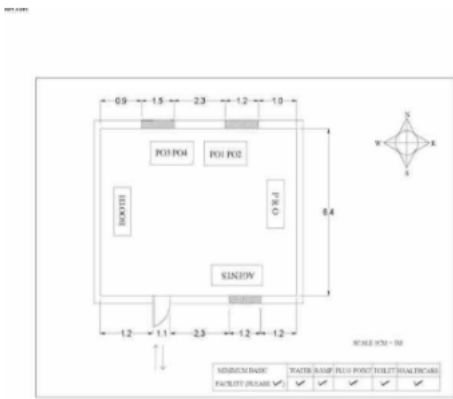

**Google Map View**

**Polling Station Building Front View**

**Polling Station Front View**

**Cad View**

**Key MAP View**

1 பெயர் : கல்பனா கணவர் பெயர் : செல்லமுத்து வீட்டு எண் : 1 வயது : 42 பாலினம் : பெண் Photo is available SCF0627661	2 பெயர் : முருகேசன் தந்தை பெயர் : யோகேஸ்வரன் வீட்டு எண் : 1-176 வயது : 57 பாலினம் : ஆண் Photo is available SCF0316919	3 பெயர் : சாந்தி கணவர் பெயர் : முருகேஷ் வீட்டு எண் : 1-176 வயது : 50 பாலினம் : பெண் Photo is available SCF0316927
4 பெயர் : கார்த்திகேயன் மு தந்தை பெயர் : முருகேசன் வீட்டு எண் : 2/220 வயது : 35 பாலினம் : ஆண் Photo is available SCF1855956	5 பெயர் : ஹரி ஹரன் ம் தந்தை பெயர் : மணிகே வீட்டு எண் : 2/224 வயது : 25 பாலினம் : ஆண் Photo is available SCF1856095	6 பெயர் : கண்ணன் ப கண்ணன் பி தாயின் பெயர் : ப சமதி ப சமதி வீட்டு எண் : 2/228 வயது : 29 பாலினம் : ஆண் Photo is available SCF2150019
7 பெயர் : அனீதா தந்தை பெயர் : சண்முகம் வீட்டு எண் : 2/256 வயது : 26 பாலினம் : பெண் Photo is available SCF1856038	8 பெயர் : மாதேஸ்வரன் தந்தை பெயர் : தனவேல் வீட்டு எண் : 3 வயது : 47 பாலினம் : ஆண் Photo is available SCF0012591	9 பெயர் : சாவித்திரி கணவர் பெயர் : சுந்தரம் வீட்டு எண் : 3 வயது : 43 பாலினம் : பெண் Photo is available SCF0708842
10 பெயர் : சங்கர் தந்தை பெயர் : முருகேசன் வீட்டு எண் : 3 வயது : 30 பாலினம் : ஆண் Photo is available SCF0559567	# 11 பெயர் : ஹேமலதா கணவர் பெயர் : வேலுசாமி வீட்டு எண் : 58 வயது : 47 பாலினம் : பெண் Photo is available SCF0559583	12 பெயர் : கலைச்செல்வி கணவர் பெயர் : கந்தசாமி வீட்டு எண் : 3-127 வயது : 46 பாலினம் : பெண் Photo is available SCF0848226
13 பெயர் : காமாட்சி கணவர் பெயர் : பெரியசாமி வீட்டு எண் : 3/134 வயது : 81 பாலினம் : பெண் Photo is available SCF1027143	14 பெயர் : சங்கர்குமார் தந்தை பெயர் : அங்கமுத்து வீட்டு எண் : 3-135 வயது : 36 பாலினம் : ஆண் Photo is available SCF0654640	15 பெயர் : முனியம்மாள் கணவர் பெயர் : சங்கர்குமார் வீட்டு எண் : 3-135 வயது : 35 பாலினம் : பெண் Photo is available SCF0225979
16 பெயர் : சின்னம்மாள் கணவர் பெயர் : ராமசாமி வீட்டு எண் : 3-145 வயது : 62 பாலினம் : பெண் Photo is available SCF0378323	17 பெயர் : சதீஷ் கு தந்தை பெயர் : குமார் வீட்டு எண் : 3/150 (6) வயது : 27 பாலினம் : ஆண் Photo is available SCF1975184	18 பெயர் : மோகன்ராஜ் தந்தை பெயர் : பழனிசாமி வீட்டு எண் : 3-213 வயது : 37 பாலினம் : ஆண் Photo is available SCF0225573
19 பெயர் : சத்யராஜ் தந்தை பெயர் : பழனிசாமி வீட்டு எண் : 3-213 வயது : 35 பாலினம் : ஆண் Photo is available SCF0225672	20 பெயர் : ரதிகா கணவர் பெயர் : மோகன்ராஜ் வீட்டு எண் : 3/213 வயது : 30 பாலினம் : பெண் Photo is available SCF2000727	21 பெயர் : கௌரி ச கணவர் பெயர் : சத்தியராஜ் வீட்டு எண் : 3/213 வயது : 27 பாலினம் : பெண் Photo is available SCF1995950
22 பெயர் : பிரியா கா கணவர் பெயர் : கார்த்திகேயன் வீட்டு எண் : 3/220 வயது : 31 பாலினம் : பெண் Photo is available SCF2117315	23 பெயர் : வளர்மதி கணவர் பெயர் : கருப்பணன் வீட்டு எண் : 3-232 வயது : 45 பாலினம் : பெண் Photo is available SCF0226209	24 பெயர் : தினேஷ் தந்தை பெயர் : சங்கர் வீட்டு எண் : 3/232 வயது : 26 பாலினம் : ஆண் Photo is available SCF2157139
25 பெயர் : மகாலட்சுமி கணவர் பெயர் : முத்துகிருஷ்ணன் வீட்டு எண் : 3-243 வயது : 33 பாலினம் : பெண் Photo is available SCF0708750	26 பெயர் : முத்துகிருஷ்ணன் தந்தை பெயர் : சுப்பரமணி வீட்டு எண் : 3-248 வயது : 39 பாலினம் : ஆண் Photo is available SCF0225722	27 பெயர் : முத்துசாமி தந்தை பெயர் : சுப்பரமணி வீட்டு எண் : 3-248 வயது : 36 பாலினம் : ஆண் Photo is available SCF0226126
28 பெயர் : பூங்கொடி கணவர் பெயர் : ஈஸ்வரன் வீட்டு எண் : 3-261 வயது : 52 பாலினம் : பெண் Photo is available SCF0848028	29 பெயர் : புவனேஷ் தந்தை பெயர் : ஈஸ்வரன் வீட்டு எண் : 3-261 வயது : 28 பாலினம் : ஆண் Photo is available SCF0848085	30 பெயர் : திலகவதி கணவர் பெயர் : பூபதி வீட்டு எண் : 5-109 வயது : 62 பாலினம் : பெண் Photo is available SCF0316968