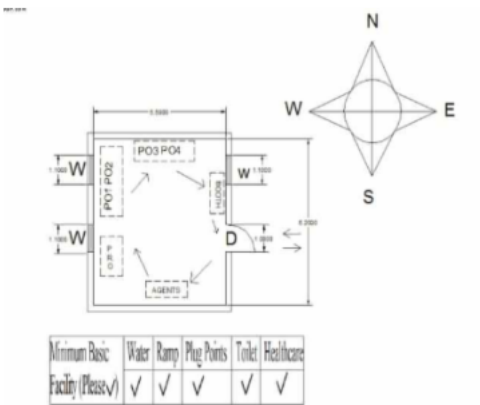

Google Map View

Polling Station Building Front View

Polling Station Front View

Cad View

Key MAP View

1 பெயர் : நவந்தன் தந்தை பெயர்: பெரியசாமி வீட்டு எண் : 1 வயது : 36 பாலினம் : ஆண்	SCF0208892 Photo is available	2 பெயர் : ப்ரீத்தி கணவர் பெயர்: செந்தில் வீட்டு எண் : 2 வயது : 40 பாலினம் : பெண்	SCF0125914 Photo is available	3 பெயர் : சத்யா கணவர் பெயர்: யுவராஜ் வீட்டு எண் : 2-11 வயது : 38 பாலினம் : பெண்	SCF0803700 Photo is available
4 பெயர் : தமிழ்மரசன் தந்தை பெயர்: வடிவேல் வீட்டு எண் : 3 வயது : 32 பாலினம் : ஆண்	SCF0473330 Photo is available	5 பெயர் : கண்ணம்மா கணவர் பெயர்: பழனிசாமி வீட்டு எண் : 4 வயது : 45 பாலினம் : பெண்	SCF0953711 Photo is available	6 பெயர் : செல்வி கணவர் பெயர்: சுப்பிரமணி வீட்டு எண் : 6 வயது : 50 பாலினம் : பெண்	LTR1512292 Photo is available
7 பெயர் : கீர்த்தனா தந்தை பெயர்: சுப்பிரமணியன் வீட்டு எண் : 6 வயது : 27 பாலினம் : பெண்	SCF0901744 Photo is available	8 பெயர் : தங்கராஜ் தந்தை பெயர்: பெரியசாமி வீட்டு எண் : 8 வயது : 39 பாலினம் : ஆண்	SCF0125864 Photo is available	9 பெயர் : சரண்யா தந்தை பெயர்: தங்கராஜ் வீட்டு எண் : 8 வயது : 31 பாலினம் : பெண்	SCF0622704 Photo is available
10 பெயர் : சதீஸ்குமார் தந்தை பெயர்: முருகேசன் வீட்டு எண் : 8 வயது : 30 பாலினம் : ஆண்	SCF0703041 Photo is available	11 பெயர் : மகேஷ் தந்தை பெயர்: துரைசாமி வீட்டு எண் : 9 வயது : 44 பாலினம் : ஆண்	LTR2890275 Photo is available	12 பெயர் : சண்முகம் தந்தை பெயர்: சின்னான் நாடார் வீட்டு எண் : 13 வயது : 70 பாலினம் : ஆண்	LTR2890663 Photo is available
13 பெயர் : சரசு கணவர் பெயர்: சண்முகம் வீட்டு எண் : 13 வயது : 57 பாலினம் : பெண்	LTR2890671 Photo is available	14 பெயர் : ராமர் தந்தை பெயர்: சண்முகம் வீட்டு எண் : 13 வயது : 42 பாலினம் : ஆண்	LTR2891364 Photo is available	15 பெயர் : வீரமணி கணவர் பெயர்: ரத்தினமூர்த்தி வீட்டு எண் : 16 வயது : 40 பாலினம் : பெண்	SCF0208876 Photo is available
16 பெயர் : கவின் தந்தை பெயர்: நடராஜன் வீட்டு எண் : 16 வயது : 28 பாலினம் : ஆண்	SCF0803684 Photo is available	17 பெயர் : அருண் குமார் தந்தை பெயர்: ராஜேந்திரன் வீட்டு எண் : 20/1 வயது : 25 பாலினம் : ஆண்	SCF0938555 Photo is available	18 பெயர் : தேவகி கணவர் பெயர்: சொங்கப்பன் வீட்டு எண் : 24 வயது : 56 பாலினம் : பெண்	SCF0125872 Photo is available
19 பெயர் : சரவணன் தந்தை பெயர்: ஆறுமுகம் வீட்டு எண் : 35 வயது : 43 பாலினம் : ஆண்	LTR2862993 Photo is available	20 பெயர் : சங்கீதா கணவர் பெயர்: சரவணன் வீட்டு எண் : 35 வயது : 36 பாலினம் : பெண்	SCF0541037 Photo is available	21 பெயர் : செல்வராஜ் தந்தை பெயர்: பெரியசாமி வீட்டு எண் : 35-10 வயது : 30 பாலினம் : ஆண்	SCF0703058 Photo is available
22 பெயர் : நவீன் தந்தை பெயர்: ராமசாமி வீட்டு எண் : 40 வயது : 25 பாலினம் : ஆண்	SCF1934520 Photo is available	23 பெயர் : மனோஜ் தந்தை பெயர்: ரமசாமி வீட்டு எண் : 40 வயது : 23 பாலினம் : ஆண்	SCF1934934 Photo is available	24 பெயர் : கார்த்தி தந்தை பெயர்: கோவிந்த ராஜ் வீட்டு எண் : 44 வயது : 23 பாலினம் : ஆண்	SCF1935576 Photo is available
25 பெயர் : சக்திகனி ச தந்தை பெயர்: சண்முகவேல் வீட்டு எண் : 45 வயது : 34 பாலினம் : பெண்	SCF2207934 Photo is available	26 பெயர் : பாலா முருகன் தந்தை பெயர்: வடிவேல் வீட்டு எண் : 50 வயது : 65 பாலினம் : ஆண்	SCF1982313 Photo is available	27 பெயர் : மாரியப்பன் தந்தை பெயர்: ராமசாமி வீட்டு எண் : 50C வயது : 62 பாலினம் : ஆண்	LTR2890192 Photo is available
28 பெயர் : சம்பூரணம் கணவர் பெயர்: மாரியப்பன் வீட்டு எண் : 50C வயது : 53 பாலினம் : பெண்	LTR2891208 Photo is available	29 பெயர் : மகேஸ்வரன் தந்தை பெயர்: பொன்னுசாமி வீட்டு எண் : 50C வயது : 43 பாலினம் : ஆண்	LTR2891729 Photo is available	30 பெயர் : பிரியதர்ஷினி தந்தை பெயர்: கருப்பையன் வீட்டு எண் : 52 வயது : 25 பாலினம் : பெண்	SCF0938548 Photo is available