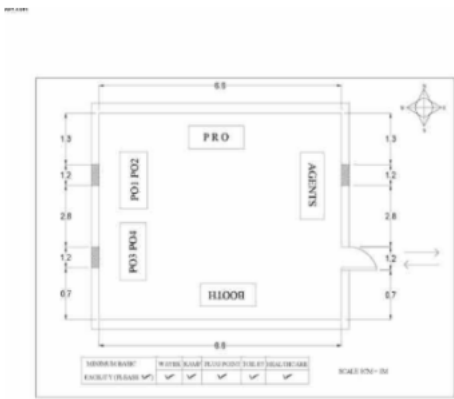

வாக்காளர் பதிவு அலுவலரின்
கையொப்பம்

Nazri Naksha

Google Map View

Polling Station Building Front View

Polling Station Front View

Cad View

Key MAP View

| | | | | | |
|--|----------------------------------|--|----------------------------------|---|----------------------------------|
| 1 பெயர் : முருகேசன் தந்தை பெயர்: பழனிப்பன் வீட்டு எண் : 1 வயது : 71 பாலினம் : ஆண் | SCF0794222 Photo is available | 2 பெயர் : அசீனா பேகம் கணவர் பெயர்: சையத் ஃப்குருதீன் வீட்டு எண் : 1 வயது : 60 பாலினம் : பெண் | LTR3611084 Photo is available | 3 பெயர் : ஜெயந்தி கணவர் பெயர்: முருகேசன் வீட்டு எண் : 1 வயது : 59 பாலினம் : பெண் | SCF0794248 Photo is available |
| 4 பெயர் : மௌலி பிரசாந்த் தந்தை பெயர்: முருகேசன் வீட்டு எண் : 1 வயது : 29 பாலினம் : ஆண் | SCF0794230 Photo is available | 5 பெயர் : ஜெயமணி கணவர் பெயர்: தனராஜ் வீட்டு எண் : 1E வயது : 83 பாலினம் : பெண் | SCF0623306 Photo is available | 6 பெயர் : பால்சாமி தந்தை பெயர்: மாடசாமி வீட்டு எண் : 2 வயது : 48 பாலினம் : ஆண் | SCF0331488 Photo is available |
| 7 பெயர் : செல்வி கணவர் பெயர்: பால்சாமி வீட்டு எண் : 2 வயது : 45 பாலினம் : பெண் | SCF0331686 Photo is available | 8 பெயர் : வர்ஷினி பா தந்தை பெயர்: பால்சாமி வீட்டு எண் : 2 வயது : 23 பாலினம் : பெண் | SCF2141539 Photo is available | 9 பெயர் : திரிபுரலட்சுமி பா தந்தை பெயர்: பால்சாமி வீட்டு எண் : 2 வயது : 21 பாலினம் : பெண் | SCF2141521 Photo is available |
| 10 பெயர் : சுகன்யா கணவர் பெயர்: நித்யர்னந்தன் வீட்டு எண் : 3-9 வயது : 38 பாலினம் : பெண் | SCF0742643 Photo is available | S 11 பெயர் : ரரஞ்சிதம் கணவர் பெயர்: பழனிசாமி வீட்டு எண் : 4-144 வயது : 72 பாலினம் : பெண் | LTR3690351 Photo is available | 12 பெயர் : ஜோதிபிரியதர்ஷினி கணவர் பெயர்: மகேந்திரன் வீட்டு எண் : 4-181 வயது : 41 பாலினம் : பெண் | SCF0331702 Photo is available |
| 13 பெயர் : ராசாத்தி தந்தை பெயர்: பாலையன் வீட்டு எண் : 6/148 வயது : 27 பாலினம் : பெண் | SCF0932202 Photo is available | 14 பெயர் : ஐஸ்வர்யா தந்தை பெயர்: சரவணன் வீட்டு எண் : 11 வயது : 27 பாலினம் : பெண் | SCF1944354 Photo is available | 15 பெயர் : தினேஷ் குமார் உ தந்தை பெயர்: உதயகுமார் வீட்டு எண் : 26 வயது : 37 பாலினம் : ஆண் | SCF2212447 Photo is available |
| 16 பெயர் : சரஸ்வதி கணவர் பெயர்: மாதப்பன் வீட்டு எண் : 36 வயது : 63 பாலினம் : பெண் | SCF0314062 Photo is available | 17 பெயர் : செல்லமுத்து தந்தை பெயர்: சின்னசாமிக்கவுண்டர் வீட்டு எண் : 36ஏ வயது : 62 பாலினம் : ஆண் | SCF0081299 Photo is available | S 18 பெயர் : அபிராமி தாயின் பெயர்: ஜெயந்தி வீட்டு எண் : 40 வயது : 36 பாலினம் : பெண் | RTW1145804 Photo is available |
| 19 பெயர் : சங்கர் தந்தை பெயர்: சுப்ரமணி வீட்டு எண் : 52-2பி, வயது : 39 பாலினம் : ஆண் | SCF0623702 Photo is available | 20 பெயர் : சவிதா கணவர் பெயர்: செந்தில்குமார் வீட்டு எண் : 52/28 பி வயது : 43 பாலினம் : பெண் | SCF0152421 Photo is available | 21 பெயர் : பிரபா கி தந்தை பெயர்: கிருஷ்ணசாமி வீட்டு எண் : 73 வயது : 25 பாலினம் : பெண் | SCF1948231 Photo is available |
| 22 பெயர் : சிவரோகா கா தந்தை பெயர்: கார்த்திகேயன் வீட்டு எண் : 74 ஸ்டேட் பேங்க் நகர் வயது : 21 பாலினம் : பெண் | SCF2174472 Photo is available | S 23 பெயர் : கபிசா ப தந்தை பெயர்: பழனிசாமி வீட்டு எண் : 123/10 வயது : 23 பாலினம் : பெண் | SCF1989433 Photo is available | S 24 பெயர் : பாலமுருகன் தந்தை பெயர்: சின்னசாமி வீட்டு எண் : 125/10 வயது : 50 பாலினம் : ஆண் | LTR3690484 Photo is available |
| S 25 பெயர் : சத்யா பா கணவர் பெயர்: பாலமுருகன் வீட்டு எண் : 125/10 வயது : 42 பாலினம் : பெண் | LTR3690492 Photo is available | 26 பெயர் : பிரியா கணவர் பெயர்: அரவிஜுனன் வீட்டு எண் : 126 வயது : 38 பாலினம் : பெண் | SCF2038248 Photo is available | 27 பெயர் : அனுராதா கணவர் பெயர்: சந்தானகோபாலகிருஷ்ணன் வீட்டு எண் : 154 வயது : 60 பாலினம் : பெண் | LTR3713468 Photo is available |
| 28 பெயர் : பச்சியண்ணன் தந்தை பெயர்: குருநாதன் வீட்டு எண் : 165A வயது : 69 பாலினம் : ஆண் | LTR2300820 Photo is available | 29 பெயர் : மலர்விழி கணவர் பெயர்: பச்சியண்ணன் வீட்டு எண் : 165A வயது : 64 பாலினம் : பெண் | LTR2300879 Photo is available | 30 பெயர் : சுப்பரமணி தந்தை பெயர்: ரங்கசாமிக்கவுண்டர் வீட்டு எண் : 167A வயது : 58 பாலினம் : ஆண் | SCF0216507 Photo is available |