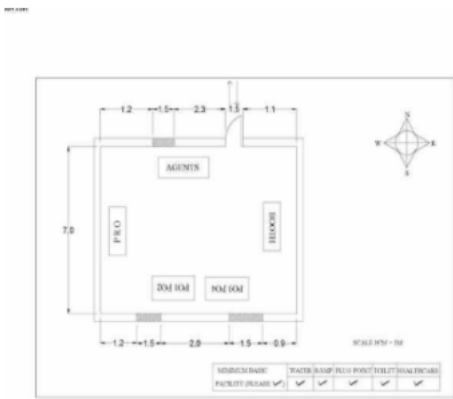

Google Map View

Polling Station Building Front View

Polling Station Front View

Cad View

Key MAP View

1	SCF1856236	பெயர் : சஞ்சய் தந்தை பெயர்: ராஜேந்திரன் வீட்டு எண் : 01 வயது : 24 பாலினம் : ஆண்	Photo is available	2	SCF1057504	பெயர் : ஜெயராமன் தந்தை பெயர்: ராக்கன் வீட்டு எண் : 3 வயது : 73 பாலினம் : ஆண்	Photo is available	3	SCF1024926	பெயர் : அகிலா கணவர் பெயர்: ஜெயராமன் வீட்டு எண் : 3 வயது : 62 பாலினம் : பெண்	Photo is available
4	SCF1856228	பெயர் : ஜீவானந்தம் தந்தை பெயர்: மாதையன் வீட்டு எண் : 3 வயது : 25 பாலினம் : ஆண்	Photo is available	5	SCF1856210	பெயர் : தமிழரசு தந்தை பெயர்: மாதையன் வீட்டு எண் : 03 வயது : 24 பாலினம் : ஆண்	Photo is available	6	SCF1057520	பெயர் : ஏகநாதன் தந்தை பெயர்: மகாமுனி வீட்டு எண் : 6 வயது : 70 பாலினம் : ஆண்	Photo is available
7	SCF1057538	பெயர் : மல்லிகா கணவர் பெயர்: ஏகநாதன் வீட்டு எண் : 6 வயது : 67 பாலினம் : பெண்	Photo is available	8	SCF0225680	பெயர் : ஜெயப்பிரியா தந்தை பெயர்: ஜெயராமன் வீட்டு எண் : 6 வயது : 37 பாலினம் : பெண்	Photo is available	9	LTR1442128	பெயர் : முத்துசாமி தந்தை பெயர்: அப்பாதுரை வீட்டு எண் : 8 வயது : 80 பாலினம் : ஆண்	Photo is available
10	SCF1057546	பெயர் : பழனிச்சாமி தந்தை பெயர்: வருந்தியப்பகவுண்டர் வீட்டு எண் : 10 வயது : 65 பாலினம் : ஆண்	Photo is available	11	LTR1445352	பெயர் : உமாராணி கணவர் பெயர்: பழனிச்சாமி வீட்டு எண் : 10 வயது : 55 பாலினம் : பெண்	Photo is available	12	SCF1016575	பெயர் : ஆறுமுகம் தந்தை பெயர்: செங்கோட்செட்டியார் வீட்டு எண் : 10/60 வயது : 76 பாலினம் : ஆண்	Photo is available
13	SCF1016849	பெயர் : கனகாம்பாள் கணவர் பெயர்: ஆறுமுகம் வீட்டு எண் : 10/60 வயது : 60 பாலினம் : பெண்	Photo is available	14	LTR1443704	பெயர் : பழனியாண்டி தந்தை பெயர்: கருப்பண்ணன் வீட்டு எண் : 12 வயது : 70 பாலினம் : ஆண்	Photo is available	15	SCF1057553	பெயர் : மணிமேகலை கணவர் பெயர்: பழனியாண்டி வீட்டு எண் : 12 வயது : 61 பாலினம் : பெண்	Photo is available
16	SCF1057561	பெயர் : பாப்பம்மாள் கணவர் பெயர்: கோவிந்தசாமி வீட்டு எண் : 14 வயது : 92 பாலினம் : பெண்	Photo is available	17	SCF1057579	பெயர் : பொன்னுச்சாமி தந்தை பெயர்: கோவிந்தசாமி வீட்டு எண் : 14 வயது : 74 பாலினம் : ஆண்	Photo is available	18	SCF1057587	பெயர் : ஜானகி கணவர் பெயர்: பொன்னுச்சாமி வீட்டு எண் : 14 வயது : 67 பாலினம் : பெண்	Photo is available
19	SCF2162162	பெயர் : நாகராஜன் தந்தை பெயர்: கணேசன் வீட்டு எண் : 18 வயது : 51 பாலினம் : ஆண்	Photo is available	20	SCF0226175	பெயர் : சதீஸ்குமார் தந்தை பெயர்: பிரபு வீட்டு எண் : 27C வயது : 38 பாலினம் : ஆண்	Photo is available	21	SCF0226183	பெயர் : ராஜேஸ்குமார் தந்தை பெயர்: பிரபு வீட்டு எண் : 27C வயது : 34 பாலினம் : ஆண்	Photo is available
22	LTR2445963	பெயர் : சண்முகம் தந்தை பெயர்: ராமசாமி வீட்டு எண் : 43 வயது : 63 பாலினம் : ஆண்	Photo is available	23	LTR2445971	பெயர் : வள்ளியம்மாள் கணவர் பெயர்: சண்முகம் வீட்டு எண் : 43 வயது : 56 பாலினம் : பெண்	Photo is available	24	SCF1856160	பெயர் : ஸ்ரீநிவாசன் தந்தை பெயர்: ராஜாராம் வீட்டு எண் : 47 வயது : 51 பாலினம் : ஆண்	Photo is available
25	SCF1856178	பெயர் : வனிதாபாய் கணவர் பெயர்: ஸ்ரீநிவாசன் வீட்டு எண் : 47 வயது : 47 பாலினம் : பெண்	Photo is available	26	SCF2208577	பெயர் : நேத்ராபாய் ஸ்ரீநிவாசன் தந்தை பெயர்: ஸ்ரீநிவாசன் வீட்டு எண் : 47, குமரன் நகர் வயது : 19 பாலினம் : பெண்	Photo is available	27	SCF1007749	பெயர் : நிஷாந்த் கு தந்தை பெயர்: குணசேகரன் வீட்டு எண் : 54/1 வயது : 25 பாலினம் : ஆண்	Photo is available
28	SCF0012682	பெயர் : அருண் தந்தை பெயர்: ஏகநாதன் வீட்டு எண் : 94A6 வயது : 39 பாலினம் : ஆண்	Photo is available	29	SCF0936765	பெயர் : யுவஸ்ரீ கணவர் பெயர்: அருண் வீட்டு எண் : 94ஏ6/ஏ44ஏ6 வயது : 35 பாலினம் : பெண்	Photo is available	30	SCF0978999	பெயர் : சித்ரகலா கணவர் பெயர்: கோவிந்தசாமி வீட்டு எண் : 96/ஏ7 வயது : 51 பாலினம் : பெண்	Photo is available