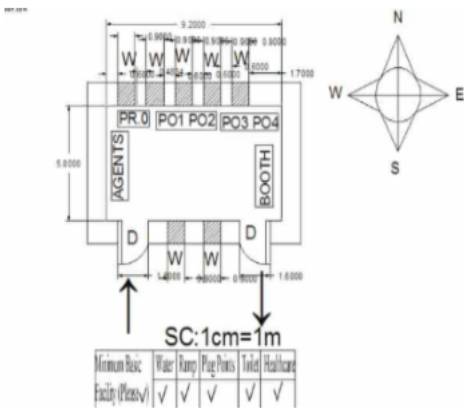

Google Map View

Polling Station Building Front View

Polling Station Front View

Cad View

Key MAP View

1 பெயர் : கிருபாகரன் கா தந்தை பெயர்: காமராஜ் வீட்டு எண் : 1 வயது : 34 பாலினம் : ஆண்	SCF1946516 Photo is available	2 பெயர் : கிருபா தந்தை பெயர்: சந்திரன் வீட்டு எண் : 1 வயது : 30 பாலினம் : பெண்	SCF1963594 Photo is available	3 பெயர் : சுரேஷ் தந்தை பெயர்: சுப்பிரமணி வீட்டு எண் : 1-7 வயது : 38 பாலினம் : ஆண்	SCF0337196 Photo is available
4 பெயர் : கார்த்திகேயன் தந்தை பெயர்: ராமலிங்கம் வீட்டு எண் : 1-15 வயது : 37 பாலினம் : ஆண்	SCF0337071 Photo is available	5 பெயர் : தரணிதரன் தந்தை பெயர்: நடராஜ் வீட்டு எண் : 1/26 வயது : 26 பாலினம் : ஆண்	SCF0907014 Photo is available	6 பெயர் : பொன்முமார் தந்தை பெயர்: செல்வகுமார் வீட்டு எண் : 1-48 வயது : 40 பாலினம் : ஆண்	SCF0013938 Photo is available
#2 7 பெயர் : உதயசூரியாமுருகேசன் கணவர் பெயர்: காளிதாஸ் ரத்தினம் வீட்டு எண் : 1/53 வயது : 32 பாலினம் : பெண்	SGB0506808 Photo is available	8 பெயர் : ராமசாமி தந்தை பெயர்: கருப்புசாமி வீட்டு எண் : 1/57 வயது : 57 பாலினம் : ஆண்	SCF1977339 Photo is available	9 பெயர் : ரஞ்சித் தந்தை பெயர்: சேகர் வீட்டு எண் : 1/57 வயது : 24 பாலினம் : ஆண்	SCF2001667 Photo is available
10 பெயர் : சஞ்சீவ் தந்தை பெயர்: சேகர் வீட்டு எண் : 1/57 வயது : 22 பாலினம் : ஆண்	SCF2018083 Photo is available	11 பெயர் : யமுனாதேவி கணவர் பெயர்: முருகேசன் வீட்டு எண் : 1-59 வயது : 35 பாலினம் : பெண்	SCF0337220 Photo is available	12 பெயர் : கார்த்திகேயன் தந்தை பெயர்: சுகுமார் வீட்டு எண் : 1-60 வயது : 30 பாலினம் : ஆண்	SCF0661066 Photo is available
13 பெயர் : முருகேசன் தாயின் பெயர்: சரஸ்வதி வீட்டு எண் : 1-61 வயது : 40 பாலினம் : ஆண்	SCF0337048 Photo is available	14 பெயர் : சண்முகம் தந்தை பெயர்: ராசு வீட்டு எண் : 1-62 வயது : 45 பாலினம் : ஆண்	SCF0337279 Photo is available	15 பெயர் : கனகா கணவர் பெயர்: சண்முகம் வீட்டு எண் : 1-62 வயது : 41 பாலினம் : பெண்	SCF0337097 Photo is available
16 பெயர் : விவேக் தந்தை பெயர்: துரைசாமி வீட்டு எண் : 1-64 வயது : 40 பாலினம் : ஆண்	SCF0140558 Photo is available	17 பெயர் : இந்துமதி தந்தை பெயர்: காளிமுத்து வீட்டு எண் : 1/64 வயது : 26 பாலினம் : பெண்	SCF0937268 Photo is available	18 பெயர் : தமிழரசி கணவர் பெயர்: செல்வகுமார் வீட்டு எண் : 1-65 வயது : 40 பாலினம் : பெண்	SCF0140541 Photo is available
19 பெயர் : கோபால் தந்தை பெயர்: இராசு வீட்டு எண் : 1-105 வயது : 47 பாலினம் : ஆண்	SCF0226969 Photo is available	20 பெயர் : கவின் தந்தை பெயர்: சந்திரன் வீட்டு எண் : 1-112 வயது : 35 பாலினம் : ஆண்	SCF0273698 Photo is available	21 பெயர் : சம்பூரணம் கணவர் பெயர்: பாலகிருஷ்ணன் வீட்டு எண் : 1-116 வயது : 60 பாலினம் : பெண்	SCF0227322 Photo is available
22 பெயர் : திலகாவதி கணவர் பெயர்: ரவி வீட்டு எண் : 1-123 வயது : 34 பாலினம் : பெண்	SCF0487017 Photo is available	23 பெயர் : பிரீத்தி தாயின் பெயர்: ரஞ்சிதம் வீட்டு எண் : 1/127 வயது : 31 பாலினம் : பெண்	SCF2011872 Photo is available	24 பெயர் : கீதா கணவர் பெயர்: தினகரன் வீட்டு எண் : 1-130 வயது : 43 பாலினம் : பெண்	SCF0014001 Photo is available
25 பெயர் : கல்பனா கணவர் பெயர்: பழனிச்சாமி வீட்டு எண் : 1-169 வயது : 45 பாலினம் : பெண்	SCF0380170 Photo is available	26 பெயர் : அருண்முமார் தந்தை பெயர்: மோகனசுந்தரம் வீட்டு எண் : 1-169 வயது : 30 பாலினம் : ஆண்	SCF0660969 Photo is available	27 பெயர் : புவனேஸ்வரன் தந்தை பெயர்: மோகனசுந்தரம் வீட்டு எண் : 1-169 வயது : 29 பாலினம் : ஆண்	SCF0660928 Photo is available
28 பெயர் : மகேஸ்வரி கணவர் பெயர்: பொன்னுசாமி வீட்டு எண் : 1-173 வயது : 61 பாலினம் : பெண்	SCF0380121 Photo is available	29 பெயர் : செல்லம்மாள் கணவர் பெயர்: ஆறுமுகம் வீட்டு எண் : 1-187 வயது : 83 பாலினம் : பெண்	SCF0628198 Photo is available	30 பெயர் : பார்த்திபன் தந்தை பெயர்: ஆறுமுகம் வீட்டு எண் : 1-187 வயது : 54 பாலினம் : ஆண்	SCF0628206 Photo is available