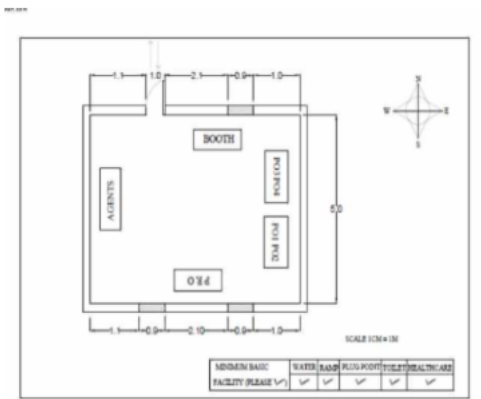

Google Map View

Polling Station Building Front View

Polling Station Front View

Cad View

Key MAP View

1 பெயர் : விஜயகுமார் தந்தை பெயர்: கன்னியப்பன் வீட்டு எண் : 1 வயது : 68 பாலினம் : ஆண் Photo is available	SCF0317404	2 பெயர் : மனோகரன் தந்தை பெயர்: பெரியசாமி வீட்டு எண் : 1 வயது : 63 பாலினம் : ஆண் Photo is available	SCF1081546	# 3 பெயர் : மரகதம் விஜயகுமார் கணவர் பெயர்: விஜயகுமார் வீட்டு எண் : 1 வயது : 61 பாலினம் : பெண் Photo is available	SCF0317529
4 பெயர் : அகிலாண்டேஸ்வரி கணவர் பெயர்: மனோகரன் வீட்டு எண் : 1 வயது : 60 பாலினம் : பெண் Photo is available	SCF1081553	5 பெயர் : அலமேலு கணவர் பெயர்: ராமச்சந்திரன் வீட்டு எண் : 1 வயது : 48 பாலினம் : பெண் Photo is available	SCF0561308	6 பெயர் : கோகிலா கணவர் பெயர்: தினேஷ் வீட்டு எண் : 1/6 வயது : 28 பாலினம் : பெண் Photo is available	SCF2224749
7 பெயர் : அருள்செல்வி கணவர் பெயர்: தங்கராஜ் வீட்டு எண் : 1-128 வயது : 31 பாலினம் : பெண் Photo is available	SCF0380782	8 பெயர் : சாந்தி கணவர் பெயர்: சுப்பிரமணி வீட்டு எண் : 2-5 வயது : 51 பாலினம் : பெண் Photo is available	SCF0381160	9 பெயர் : காயத்திரி தந்தை பெயர்: சுப்பிரமணி வீட்டு எண் : 2-5 வயது : 31 பாலினம் : பெண் Photo is available	SCF0381004
10 பெயர் : ஜெயம்மாள் கணவர் பெயர்: ராமலிங்கம் வீட்டு எண் : 2-99 வயது : 67 பாலினம் : பெண் Photo is available	SCF0087320	11 பெயர் : தெய்வசிகாமணி தந்தை பெயர்: தங்கவேல் வீட்டு எண் : 2-196 வயது : 67 பாலினம் : ஆண் Photo is available	SCF0337659	12 பெயர் : சேகர் தந்தை பெயர்: காத்தன் வீட்டு எண் : 2-209 வயது : 58 பாலினம் : ஆண் Photo is available	SCF0750232
13 பெயர் : தரணிதரன் தந்தை பெயர்: பாலசுப்பிரமணி வீட்டு எண் : 2-254 வயது : 34 பாலினம் : ஆண் Photo is available	SCF0140921	14 பெயர் : லோகராசன் தந்தை பெயர்: அய்யசாமி வீட்டு எண் : 2-280 வயது : 40 பாலினம் : ஆண் Photo is available	SCF0380642	15 பெயர் : தங்கம்மாள் தந்தை பெயர்: ரங்கசாமி வீட்டு எண் : 3 வயது : 69 பாலினம் : பெண் Photo is available	SCF1081561
16 பெயர் : பத்மாவதி தந்தை பெயர்: பெரியசாமி வீட்டு எண் : 3 வயது : 63 பாலினம் : பெண் Photo is available	SCF0014589	17 பெயர் : பெரியசாமி தந்தை பெயர்: பெருமாள் வீட்டு எண் : 3 வயது : 62 பாலினம் : ஆண் Photo is available	SCF1081579	18 பெயர் : பாவாத்தாள் கணவர் பெயர்: பெரியசாமி வீட்டு எண் : 3 வயது : 52 பாலினம் : பெண் Photo is available	SCF1081587
19 பெயர் : சுகதி கணவர் பெயர்: ராமகிரி வீட்டு எண் : 3 வயது : 39 பாலினம் : பெண் Photo is available	SCF0710111	20 பெயர் : ஸ்ரீஅபிராமி தந்தை பெயர்: ராஜேந்திரன் வீட்டு எண் : 3 வயது : 34 பாலினம் : பெண் Photo is available	SCF0141036	21 பெயர் : தங்கராஜ் தந்தை பெயர்: பழனிசாமி வீட்டு எண் : 3 வயது : 30 பாலினம் : ஆண் Photo is available	SCF0661652
22 பெயர் : முத்துசாமி தந்தை பெயர்: பொன்னுசாமி வீட்டு எண் : 3-2 வயது : 71 பாலினம் : ஆண் Photo is available	SCF0014605	23 பெயர் : திவ்யா கணவர் பெயர்: பென்ராஜ் வீட்டு எண் : 3-2 வயது : 42 பாலினம் : பெண் Photo is available	SCF0273912	24 பெயர் : மெய்யானந்தன் தந்தை பெயர்: பெரியசாமி வீட்டு எண் : 3-4 வயது : 34 பாலினம் : ஆண் Photo is available	SCF0273854
25 பெயர் : வித்யா சி த தந்தை பெயர்: தட்சணா மூர்த்தி நா வீட்டு எண் : 3/19 வயது : 33 பாலினம் : பெண் Photo is available	SCF0273862	26 பெயர் : விஜயலக்ஷ்மி கணவர் பெயர்: செல்வராசு வீட்டு எண் : 3/20 வயது : 50 பாலினம் : பெண் Photo is available	LTR1416452	27 பெயர் : முத்துசாமி தந்தை பெயர்: சிவபெருமாள் வீட்டு எண் : 3-27 வயது : 49 பாலினம் : ஆண் Photo is available	SCF0849240
28 பெயர் : சசிகலா கணவர் பெயர்: முத்துசாமி வீட்டு எண் : 3-27 வயது : 44 பாலினம் : பெண் Photo is available	SCF0849232	29 பெயர் : கேசவ பெருமாள் தந்தை பெயர்: விக்டர் முத்துசாமி வீட்டு எண் : 3/27 வயது : 23 பாலினம் : ஆண் Photo is available	SCF1921501	30 பெயர் : முத்துப்பார்வதி வி தந்தை பெயர்: விக்டர்முத்துசாமி வீட்டு எண் : 3/27 வயது : 22 பாலினம் : பெண் Photo is available	SCF2199032