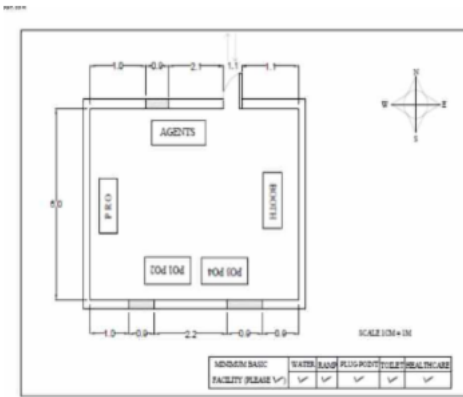

Google Map View

Polling Station Building Front View

Polling Station Front View

Cad View

Key MAP View

1 பெயர் : அலமேலு கணவர் பெயர்: துரைசாமி வீட்டு எண் : 1 வயது : 53 பாலினம் : பெண் Photo is available SCF0849406	2 பெயர் : சங்கீதகவிதா கணவர் பெயர்: சகீதராஜ் வீட்டு எண் : 1 வயது : 49 பாலினம் : பெண் Photo is available SCF0849513	3 பெயர் : மணிகண்டன் தந்தை பெயர்: லோகநாதன் வீட்டு எண் : 1/131 வயது : 28 பாலினம் : ஆண் Photo is available SCF0937730
4 பெயர் : செளந்தரராஜ் தந்தை பெயர்: லோகநாதன் வீட்டு எண் : 1/131 வயது : 25 பாலினம் : ஆண் Photo is available SCF0937722	5 பெயர் : சண்முகம் தந்தை பெயர்: ராமன் வீட்டு எண் : 2 வயது : 54 பாலினம் : ஆண் Photo is available LTR1416718	6 பெயர் : கோகிலஸ் சுப்பிரமணியம் கணவர் பெயர்: சுப்பிரமணியம் வீட்டு எண் : 2 வயது : 47 பாலினம் : பெண் Photo is available SCF0337915
7 பெயர் : குமார்ராஜா கி குமார்ராஜா கி இதரர் பெயர்: தேவி வீட்டு எண் : 2-5/3 வயது : 64 பாலினம் : ஆண் Photo is available SCF0982298	8 பெயர் : தேவி கணவர் பெயர்: குமார் ராஜா வீட்டு எண் : 2-5/3 வயது : 61 பாலினம் : பெண் Photo is available SCF0982447	9 பெயர் : மணிகண்டன் தந்தை பெயர்: சுப்பிரமணி வீட்டு எண் : 2/44 வயது : 20 பாலினம் : ஆண் Photo is available SCF2084267
10 பெயர் : பாப்பாள் கணவர் பெயர்: தியாகராஜன் வீட்டு எண் : 2-48 வயது : 54 பாலினம் : பெண் Photo is available SCF0356634	11 பெயர் : கிருஷ்ணகுமார் சி தந்தை பெயர்: சிதம்பரம் வீட்டு எண் : 2/48 வயது : 29 பாலினம் : ஆண் Photo is available SCF1992809	12 பெயர் : தனபாக்கியம் கணவர் பெயர்: செல்வராஜ் வீட்டு எண் : 3-99 வயது : 63 பாலினம் : பெண் Photo is available SCF1858216
13 பெயர் : தேவப்ரியா தந்தை பெயர்: செல்வராஜ் வீட்டு எண் : 3-99 வயது : 44 பாலினம் : பெண் Photo is available SCF1858208	14 பெயர் : கிருத்திகா தந்தை பெயர்: குமரவேல் வீட்டு எண் : 3/143 வயது : 27 பாலினம் : பெண் Photo is available SCF0982413	15 பெயர் : வெங்கடெஸ் தந்தை பெயர்: குமாரவேல் வீட்டு எண் : 3/143 வயது : 25 பாலினம் : ஆண் Photo is available SCF0982439
16 பெயர் : செல்வராஜ் தந்தை பெயர்: ராஜமாணிக்கம் வீட்டு எண் : 3-99.2 வயது : 73 பாலினம் : ஆண் Photo is available SCF1858067	17 பெயர் : சக்திவேல் தந்தை பெயர்: ஆனந்தன் வீட்டு எண் : 4 வயது : 42 பாலினம் : ஆண் Photo is available LTR3382462	18 பெயர் : பிரவீன் தந்தை பெயர்: சரவணன் வீட்டு எண் : 4/11 வயது : 20 பாலினம் : ஆண் Photo is available SCF2128221
19 பெயர் : சிவா தந்தை பெயர்: கந்தசாமி வீட்டு எண் : 4/374 வயது : 28 பாலினம் : ஆண் Photo is available SCF1971324	20 பெயர் : கார்த்திகேயன் தந்தை பெயர்: கந்தசாமி வீட்டு எண் : 4/374 வயது : 23 பாலினம் : ஆண் Photo is available SCF1971274	21 பெயர் : பழனிசாமி தந்தை பெயர்: நல்லசாமி வீட்டு எண் : 5 வயது : 54 பாலினம் : ஆண் Photo is available LTR3383346
22 பெயர் : ஆனந்தன் தந்தை பெயர்: மாதன் வீட்டு எண் : 5 வயது : 24 பாலினம் : ஆண் Photo is available SCF2116390	23 பெயர் : சக்திபிரபா கணவர் பெயர்: கந்திசாமி வீட்டு எண் : 5/154 வயது : 37 பாலினம் : பெண் Photo is available SCF0562033	24 பெயர் : பழனியம்மாள் கணவர் பெயர்: ஆறுமுகம் வீட்டு எண் : 6 வயது : 61 பாலினம் : பெண் Photo is available SCF1089465
25 பெயர் : பிரவீன் குமார் தந்தை பெயர்: சேகர் வீட்டு எண் : 6/26 வயது : 29 பாலினம் : ஆண் Photo is available SCF0982314	26 பெயர் : ஆர்த்தி தந்தை பெயர்: சேகர் வீட்டு எண் : 6/26 வயது : 25 பாலினம் : பெண் Photo is available SCF0982264	27 பெயர் : மணிகண்டன் தந்தை பெயர்: சண்முகம் வீட்டு எண் : 6-37 வயது : 33 பாலினம் : ஆண் Photo is available SCF0338020
28 பெயர் : நல்லசிவம் தந்தை பெயர்: லட்சுமணன் வீட்டு எண் : 6-88 வயது : 39 பாலினம் : ஆண் Photo is available SCF0381541	29 பெயர் : பரத் தந்தை பெயர்: நல்லாமீ வீட்டு எண் : 6/92 வயது : 25 பாலினம் : ஆண் Photo is available SCF1858042	30 பெயர் : கோகுல்ராஜ் தந்தை பெயர்: நல்லசாமி வீட்டு எண் : 6/92 வயது : 21 பாலினம் : ஆண் Photo is available SCF2156701