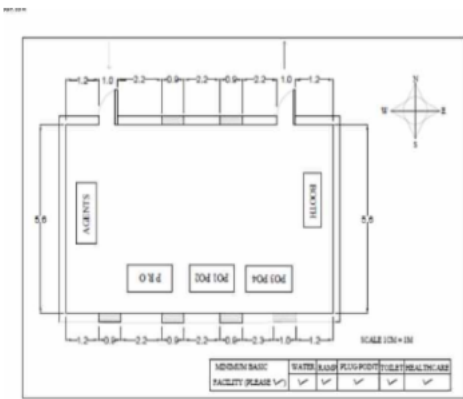

Google Map View

Polling Station Building Front View

Polling Station Front View

Cad View

Key MAP View

சட்டமன்றத் தொகுதியின் எண் மற்றும் பெயர் : 100-மொடக்குறிச்சி
பிரிவு எண் மற்றும் பெயர் 1-நஞ்சை ஊத்துக்குளி (வ.கி) மற்றும் (ஊ), நஞ்சை ஊத்துக்குளி