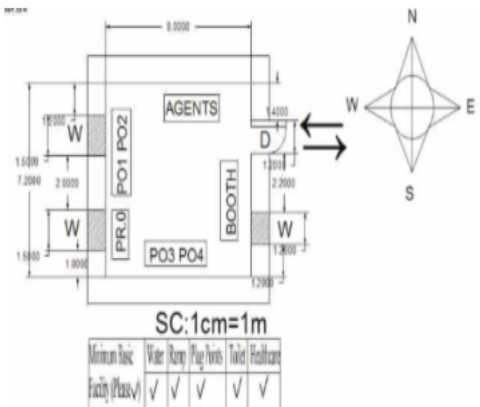

**Google Map View**

**Polling Station Building Front View**

**Polling Station Front View**

**Cad View**

**Key MAP View**

1 பெயர் : கிருஷ்ணசாமி தந்தை பெயர் : செங்கோடகவுண்டர் வீட்டு எண் : 1 வயது : 72 பாலினம் : ஆண் Photo is available	SCF0742809	2 பெயர் : ஜானகி கணவர் பெயர் : கிருஷ்ணசாமி வீட்டு எண் : 1 வயது : 58 பாலினம் : பெண் Photo is available	SCF0742783	3 பெயர் : பார்த்தசாரதி தந்தை பெயர் : கிருஷ்ணசாமி வீட்டு எண் : 1 வயது : 36 பாலினம் : ஆண் Photo is available	SCF0742874
4 பெயர் : திவ்யகுமாரி க கணவர் பெயர் : பூபதி வீட்டு எண் : 51/18 வயது : 44 பாலினம் : பெண் Photo is available	FSW9316449	S 5 பெயர் : சுப லட்சுமி தந்தை பெயர் : மகேஷ் குமார் வீட்டு எண் : 112 வயது : 22 பாலினம் : பெண் DELETED	SCF2066595	6 பெயர் : திவ்யா இதரர் பெயர் : சொர்ண கணேஷ் ராஜ் வீட்டு எண் : 138/6, வயது : 30 பாலினம் : ஆண் Photo is available	SCF1936582
7 பெயர் : வெங்கடாசலம் வெ தந்தை பெயர் : வெள்ளையன் வீட்டு எண் : 170/24எம் வயது : 63 பாலினம் : ஆண் Photo is available	SCF0368100	8 பெயர் : புஷ்பவள்ளி வெ கணவர் பெயர் : வெங்கடாசலம் வீட்டு எண் : 170/24எம் வயது : 54 பாலினம் : பெண் Photo is available	SCF0368118	9 பெயர் : விக்னேஷ் குமார் ஆ வெ தந்தை பெயர் : வெங்கடாசலம் வீட்டு எண் : 170/24எம் வயது : 27 பாலினம் : ஆண் Photo is available	SCF1919471
10 பெயர் : பிரதீப தந்தை பெயர் : கணபதி வீட்டு எண் : 172A வயது : 30 பாலினம் : ஆண் Photo is available	SCF0655829	11 பெயர் : மாரியப்பன் தந்தை பெயர் : ரங்கசாமி வீட்டு எண் : 195-I வயது : 56 பாலினம் : ஆண் Photo is available	SCF0655761	12 பெயர் : கிருத்திகர்தேவி கணவர் பெயர் : முருகர்னந்தம் வீட்டு எண் : 199-H வயது : 36 பாலினம் : பெண் Photo is available	SCF0742908
13 பெயர் : மணிமாறன் தந்தை பெயர் : மணியன்நம்பி வீட்டு எண் : 216/ஏ வயது : 47 பாலினம் : ஆண் Photo is available	LTR3003191	14 பெயர் : ஐஸ்வர்யா ர தந்தை பெயர் : ரமேஷ் பாபு வீட்டு எண் : 223 வயது : 26 பாலினம் : பெண் Photo is available	SCF1847532	15 பெயர் : திலகவதி கணவர் பெயர் : விஜயகுமார் வீட்டு எண் : 226-1 வயது : 37 பாலினம் : பெண் Photo is available	SCF0843789
16 பெயர் : பூர்ணிமா தி தந்தை பெயர் : திருமுருகன் சு வீட்டு எண் : 229 டி வயது : 19 பாலினம் : பெண் Photo is available	SCF2228617	S 17 பெயர் : செந்தில்குமார் தந்தை பெயர் : வெள்ளைச்சாமி வீட்டு எண் : 238-B வயது : 47 பாலினம் : ஆண் DELETED	SCF0843839	S 18 பெயர் : ரேவதி கணவர் பெயர் : செந்தில்குமார் வீட்டு எண் : 238-B வயது : 42 பாலினம் : பெண் DELETED	SCF0843771
19 பெயர் : விஜயலக்ஷ்மி கணவர் பெயர் : ராஜமுருகனந்தம் வீட்டு எண் : 240 ஏ வயது : 47 பாலினம் : பெண் Photo is available	SCF1847672	20 பெயர் : கிருஷ்ணவேனி கணவர் பெயர் : முத்துசாமி வீட்டு எண் : 257 வயது : 67 பாலினம் : பெண் Photo is available	SCF0843797	21 பெயர் : மார்க்கினிண்டன் எஸ் தந்தை பெயர் : ஸ்டான்லி ஆரோக்கியராஜ் வீட்டு எண் : 257/1,டயானா நிவாஸ் வயது : 25 பாலினம் : ஆண் Photo is available	SCF2091312
22 பெயர் : ஸ்ரீமதி தந்தை பெயர் : பத்மநாபன் வீட்டு எண் : 257/இ வயது : 25 பாலினம் : பெண் Photo is available	SCF1847656	23 பெயர் : ராஜேந்திரன் தந்தை பெயர் : குருநாதன் வீட்டு எண் : 259ஏ வயது : 68 பாலினம் : ஆண் Photo is available	XUY1712355	24 பெயர் : மாலதி கணவர் பெயர் : ராஜேந்திரன் வீட்டு எண் : 259ஏ வயது : 62 பாலினம் : பெண் Photo is available	XUY1712363
25 பெயர் : தீபன் தந்தை பெயர் : பழனிவேல் வீட்டு எண் : 260 வயது : 24 பாலினம் : ஆண் Photo is available	SCF1847649	26 பெயர் : சுகபிரியா மா தந்தை பெயர் : மாரியப்பன் வீட்டு எண் : 269 ஸ்ரீசக்தி இல்லம் வயது : 19 பாலினம் : பெண் Photo is available	SCF2213197	27 பெயர் : மதுபிரியா மா தந்தை பெயர் : மாரியப்பன் எஸ் வீட்டு எண் : 269 ஸ்ரீ சக்திஇல்லம் வயது : 19 பாலினம் : பெண் Photo is available	SCF2213247
28 பெயர் : கதிர்வேலு த தந்தை பெயர் : தங்கவேல் வீட்டு எண் : 272/பீ1 வயது : 84 பாலினம் : ஆண் Photo is available	LTR1433457	29 பெயர் : தனசேகரன் தந்தை பெயர் : கதிர்வேல் வீட்டு எண் : 272/பீ1 வயது : 58 பாலினம் : ஆண் Photo is available	SCF1458678	30 பெயர் : கவின்குமார் தந்தை பெயர் : தனசேகரன் வீட்டு எண் : 272/பீ1 வயது : 34 பாலினம் : ஆண் Photo is available	SCF0426551