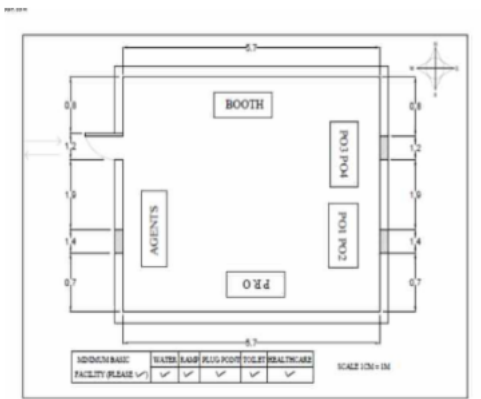

**Google Map View**

**Polling Station Building Front View**

**Polling Station Front View**

**Cad View**

**Key MAP View**

1 பெயர் : அமிர்தலிங்கநாதன் தந்தை பெயர்: வீரன் வீட்டு எண் : 1-72 வயது : 35 பாலினம் : ஆண்	SCF0142471 Photo is available	2 பெயர் : பிரியா கணவர் பெயர்: சங்கர் வீட்டு எண் : 1-92 வயது : 36 பாலினம் : பெண்	SCF0142489 Photo is available	3 பெயர் : சரவணன் தந்தை பெயர்: பெரியசாமி வீட்டு எண் : 2 வயது : 58 பாலினம் : ஆண்	LTR2477925 Photo is available
4 பெயர் : பெருமாள் தந்தை பெயர்: யுவராஜ் வீட்டு எண் : 2 வயது : 54 பாலினம் : ஆண்	SCF0338970 Photo is available	5 பெயர் : கண்ணம்மாள் கணவர் பெயர்: முருகேசன் வீட்டு எண் : 2-23 வயது : 54 பாலினம் : பெண்	SCF0318618 Photo is available	6 பெயர் : பிரபு தந்தை பெயர்: முருகேசன் வீட்டு எண் : 2-23 வயது : 36 பாலினம் : ஆண்	SCF0318634 Photo is available
7 பெயர் : செல்லத்துரை தந்தை பெயர்: முருகேசன் வீட்டு எண் : 2-23 வயது : 33 பாலினம் : ஆண்	SCF0318626 Photo is available	8 பெயர் : சிவராஜ் தந்தை பெயர்: ராஜேந்திரன் வீட்டு எண் : 2-45 வயது : 37 பாலினம் : ஆண்	SCF0565630 Photo is available	9 பெயர் : மோகன்ராஜ் தந்தை பெயர்: ராஜேந்திரன் வீட்டு எண் : 2-45 வயது : 34 பாலினம் : ஆண்	SCF0565622 Photo is available
10 பெயர் : பொன்னர் தந்தை பெயர்: செல்வராஜ் வீட்டு எண் : 2-200 வயது : 36 பாலினம் : ஆண்	SCF0142349 Photo is available	11 பெயர் : சங்கர் தந்தை பெயர்: செல்வராஜ் வீட்டு எண் : 2-200 வயது : 35 பாலினம் : ஆண்	SCF0142356 Photo is available	12 பெயர் : இந்திராணி கணவர் பெயர்: பொன்னர் வீட்டு எண் : 2-200 வயது : 34 பாலினம் : பெண்	SCF0489195 Photo is available
13 பெயர் : கண்ணம்மாள் கணவர் பெயர்: ராமன் வீட்டு எண் : 2-213 வயது : 56 பாலினம் : பெண்	SCF0142364 Photo is available	14 பெயர் : முருகேசன் தந்தை பெயர்: ராமன் வீட்டு எண் : 2-213 வயது : 38 பாலினம் : ஆண்	SCF0142372 Photo is available	15 பெயர் : கிருஷ்ணவேணி கணவர் பெயர்: கார்த்திக் வீட்டு எண் : 2-228 வயது : 37 பாலினம் : பெண்	SCF0142331 Photo is available
16 பெயர் : ஜெகநாதன் தந்தை பெயர்: எட்டிகள் வீட்டு எண் : 2-255 வயது : 52 பாலினம் : ஆண்	SCF0339028 Photo is available	17 பெயர் : ஜெயமணி கணவர் பெயர்: ஜெகநாதன் வீட்டு எண் : 2-255 வயது : 49 பாலினம் : பெண்	LTR3619426 Photo is available	18 பெயர் : ரத்னா கணவர் பெயர்: செல்வராஜ் வீட்டு எண் : 2/261 வயது : 26 பாலினம் : பெண்	SCF1859941 Photo is available
19 பெயர் : கனிமொழி கணவர் பெயர்: வென்னிலா வீட்டு எண் : 2/589 வயது : 29 பாலினம் : பெண்	SCF1859925 Photo is available	20 பெயர் : பரத் குமார் தாயின் பெயர்: மீனாச்சி வீட்டு எண் : 2/602 வயது : 24 பாலினம் : ஆண்	SCF1948967 Photo is available	21 பெயர் : ரம்பா தாயின் பெயர்: ஜானகி வீட்டு எண் : 2/628 வயது : 25 பாலினம் : பெண்	SCF1947605 Photo is available
22 பெயர் : பிரகாஷ் தந்தை பெயர்: கதிர்வேல் வீட்டு எண் : 2/640 வயது : 44 பாலினம் : ஆண்	SCF1948991 Photo is available	23 பெயர் : கிருஷ்ணன் தந்தை பெயர்: முனியன் வீட்டு எண் : 2-714 வயது : 57 பாலினம் : ஆண்	LTR3564762 Photo is available	24 பெயர் : மலர் கணவர் பெயர்: கிருஷ்ணன் வீட்டு எண் : 2-714 வயது : 52 பாலினம் : பெண்	LTR3663036 Photo is available
25 பெயர் : அஜய் குமார் தந்தை பெயர்: முருகேசன் வீட்டு எண் : 2/720 வயது : 24 பாலினம் : ஆண்	SCF2005395 Photo is available	26 பெயர் : விஜயா கணவர் பெயர்: சிவபிரகாஷ் வீட்டு எண் : 2-721 வயது : 50 பாலினம் : பெண்	LTR3663044 Photo is available	27 பெயர் : சுரேஷ் தந்தை பெயர்: மணி வீட்டு எண் : 2-724 வயது : 33 பாலினம் : ஆண்	SCF0318683 Photo is available
28 பெயர் : கண்ணம்மாள் கணவர் பெயர்: வீராசாமி வீட்டு எண் : 2-726 வயது : 58 பாலினம் : பெண்	SCF0798561 Photo is available	29 பெயர் : சாமியண்ணன் தந்தை பெயர்: வரதன் வீட்டு எண் : 2-729 வயது : 61 பாலினம் : ஆண்	LTR3619434 Photo is available	30 பெயர் : கோபிநாத் தந்தை பெயர்: பரமசிவம் வீட்டு எண் : 2/732 வயது : 26 பாலினம் : ஆண்	SCF1860014 Photo is available