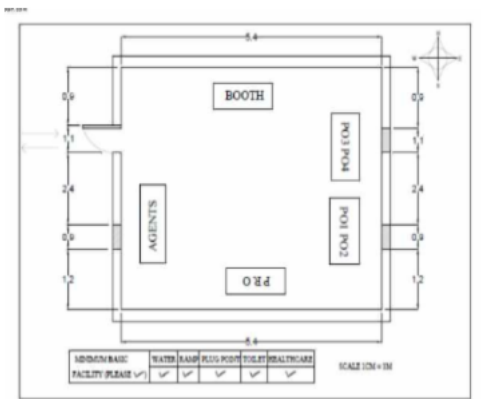

Google Map View

Polling Station Building Front View

Polling Station Front View

Cad View

Key MAP View

1	SCF2021434	பெயர் : முத்து தந்தை பெயர்: டேவிட் வீட்டு எண் : 0 வயது : 22 பாலினம் : ஆண்	Photo is available	2	SCF1860402	பெயர் : கௌசல்யா தந்தை பெயர்: உதயகுமார் வீட்டு எண் : 1 வயது : 25 பாலினம் : பெண்	Photo is available	3	SCF0232272	பெயர் : அமுதா கணவர் பெயர்: ராஜலிங்கம் வீட்டு எண் : 1/129 வயது : 51 பாலினம் : பெண்	Photo is available
4	SCF0384321	பெயர் : முத்துலட்சுமி கணவர் பெயர்: கந்தசாமி வீட்டு எண் : 2 வயது : 59 பாலினம் : பெண்	Photo is available	5	SCF0819276	பெயர் : மோகனசுந்தரம் தந்தை பெயர்: சுப்பிரமணி வீட்டு எண் : 2 வயது : 59 பாலினம் : பெண்	Photo is available	6	SCF0384164	பெயர் : சத்தியமூர்த்தி தந்தை பெயர்: கந்தசாமி வீட்டு எண் : 2 வயது : 37 பாலினம் : ஆண்	Photo is available
7	SCF0384115	பெயர் : விவேக் தந்தை பெயர்: கணபதி வீட்டு எண் : 2 வயது : 36 பாலினம் : ஆண்	Photo is available	8	SCF0383976	பெயர் : விக்னேஷ் தந்தை பெயர்: கணபதி வீட்டு எண் : 2 வயது : 35 பாலினம் : ஆண்	Photo is available	9	SCF0383992	பெயர் : நந்தினி தந்தை பெயர்: குப்புசாமி வீட்டு எண் : 2 வயது : 33 பாலினம் : பெண்	Photo is available
10	SCF0946681	பெயர் : அருள் குமார் தந்தை பெயர்: மோகனசுந்தரம் வீட்டு எண் : 02 வயது : 27 பாலினம் : ஆண்	Photo is available	11	SCF0798926	பெயர் : ரேணுகா கணவர் பெயர்: மோகன சுந்தரம் வீட்டு எண் : 2-9 வயது : 53 பாலினம் : பெண்	Photo is available	12	SCF2184703	பெயர் : சஷ்மிதா ச தந்தை பெயர்: சரவணன் வீட்டு எண் : 2/30 வயது : 28 பாலினம் : பெண்	Photo is available
13	SCF0712356	பெயர் : நித்யா தந்தை பெயர்: தேவராஜன் வீட்டு எண் : 2-38B வயது : 34 பாலினம் : பெண்	Photo is available	14	SCF2033454	பெயர் : அலமேலு கணவர் பெயர்: விக்னேஷ் வீட்டு எண் : 2/43ஏ வயது : 26 பாலினம் : பெண்	Photo is available	15	SCF2016665	பெயர் : சிலம்பரசன் தந்தை பெயர்: பழனிசாமி வீட்டு எண் : 2/71 வயது : 24 பாலினம் : ஆண்	Photo is available
16	SCF1957075	பெயர் : பிரபாவதி தந்தை பெயர்: பெருமாள் வீட்டு எண் : 3 வயது : 24 பாலினம் : பெண்	Photo is available	17	SCF1913631	பெயர் : சந்தியா தந்தை பெயர்: ராசு வீட்டு எண் : 3/735 வயது : 26 பாலினம் : பெண்	Photo is available	18	SCF0319178	பெயர் : சாந்தி தேவி கணவர் பெயர்: விஸ்வநாதன் வீட்டு எண் : 4 வயது : 50 பாலினம் : பெண்	Photo is available
19	SCF0664383	பெயர் : பார்வதி தாயின் பெயர்: சமுத்திரவள்ளி வீட்டு எண் : 4 வயது : 48 பாலினம் : பெண்	Photo is available	20	SCF0384420	பெயர் : செந்தில்குமார் தந்தை பெயர்: சுப்பிரமணி வீட்டு எண் : 4 வயது : 40 பாலினம் : ஆண்	Photo is available	21	SCF0384438	பெயர் : வாணி கணவர் பெயர்: காத்தவராயன் வீட்டு எண் : 4 வயது : 40 பாலினம் : பெண்	Photo is available
22	SCF0384099	பெயர் : லோகேஸ்வரி கணவர் பெயர்: காளமுத்து வீட்டு எண் : 4 வயது : 37 பாலினம் : பெண்	Photo is available	23	SCF0490128	பெயர் : ஜெகதீஷ் தந்தை பெயர்: ராஜன் வீட்டு எண் : 4 வயது : 37 பாலினம் : ஆண்	Photo is available	24	SCF0490094	பெயர் : ராஜா தந்தை பெயர்: செல்வம் வீட்டு எண் : 4 வயது : 33 பாலினம் : ஆண்	Photo is available
25	SCF0384248	பெயர் : மோகனகாந்தி தந்தை பெயர்: வடிவேல் வீட்டு எண் : 4 வயது : 32 பாலினம் : பெண்	Photo is available	26	SCF0490110	பெயர் : பாண்டியன் தாயின் பெயர்: செல்வி வீட்டு எண் : 4 வயது : 31 பாலினம் : ஆண்	Photo is available	27	SCF0490078	பெயர் : வில்சன்ராஜ் தாயின் பெயர்: ராஜேஸ்வரி வீட்டு எண் : 4 வயது : 31 பாலினம் : ஆண்	Photo is available
28	SCF0664375	பெயர் : ரம்யா தாயின் பெயர்: பார்வதி வீட்டு எண் : 4 வயது : 29 பாலினம் : பெண்	Photo is available	29	SCF0907949	பெயர் : அம்பிகா கணவர் பெயர்: வடிவேல் வீட்டு எண் : 4/5 வயது : 43 பாலினம் : பெண்	Photo is available	30	SCF0664300	பெயர் : வெங்கடாசலம் தந்தை பெயர்: ராமசாமி வீட்டு எண் : 4-40 வயது : 53 பாலினம் : ஆண்	Photo is available