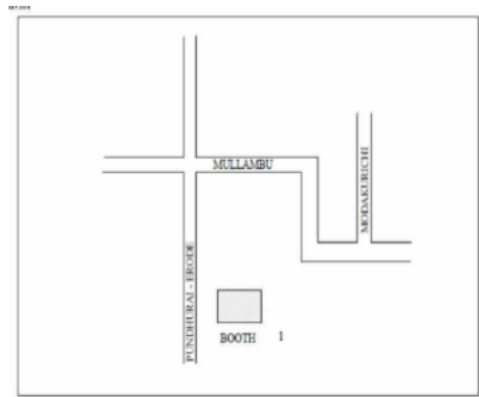

Google Map View

Polling Station Building Front View

Polling Station Front View

Cad View

Key MAP View

1 பெயர் : சரஸ்வதி கணவர் பெயர்: ராஜப்பன் வீட்டு எண் : 1 வயது : 76 பாலினம் : பெண் Photo is available	SCF1075464	2 பெயர் : சண்முகசுந்தரம் தந்தை பெயர்: ராஜப்பன் வீட்டு எண் : 1 வயது : 56 பாலினம் : ஆண் Photo is available	SCF1075472	3 பெயர் : சுரேஷ் தந்தை பெயர்: செல்வராஜ் வீட்டு எண் : 1 வயது : 43 பாலினம் : ஆண் Photo is available	SCF0357533
4 பெயர் : யுவராஜ் தந்தை பெயர்: செல்வராஜ் வீட்டு எண் : 1 வயது : 41 பாலினம் : ஆண் Photo is available	SCF0357541	5 பெயர் : திவாகர் தந்தை பெயர்: சக்திவேல் வீட்டு எண் : 1 வயது : 31 பாலினம் : ஆண் Photo is available	SCF0567180	6 பெயர் : சந்திரன் தந்தை பெயர்: மாணிக்கராஜ் வீட்டு எண் : 1 வயது : 30 பாலினம் : ஆண் Photo is available	SCF0664607
7 பெயர் : வேம்பரசி கணவர் பெயர்: சுந்தர மூர்த்தி வீட்டு எண் : 1A வயது : 54 பாலினம் : பெண் Photo is available	SCF0385757	8 பெயர் : சந்திரசேகர் தந்தை பெயர்: சென்னியப்பகவுண்டர் வீட்டு எண் : 1E வயது : 57 பாலினம் : ஆண் Photo is available	SCF0088997	9 பெயர் : ஜோதி தந்தை பெயர்: மாரிமுத்து வீட்டு எண் : 2 வயது : 66 பாலினம் : ஆண் Photo is available	LTR3619921
10 பெயர் : ராஜா தந்தை பெயர்: நாகராஜன் வீட்டு எண் : 2 வயது : 56 பாலினம் : ஆண் Photo is available	SCF0386300	11 பெயர் : அரசகுமார் தந்தை பெயர்: பெரியசாமி வீட்டு எண் : 2 வயது : 54 பாலினம் : ஆண் Photo is available	SCF1075506	12 பெயர் : ஜோதி கணவர் பெயர்: அரசகுமார் வீட்டு எண் : 2 வயது : 50 பாலினம் : பெண் Photo is available	LTR2346542
13 பெயர் : குமார் தந்தை பெயர்: பெருமாள் வீட்டு எண் : 2 வயது : 44 பாலினம் : ஆண் Photo is available	SCF0386284	14 பெயர் : பூங்கொடி கணவர் பெயர்: சுரேஷ் வீட்டு எண் : 2 வயது : 41 பாலினம் : பெண் Photo is available	SCF0233437	15 பெயர் : சுரேஷ்குமார் தந்தை பெயர்: ஈஸ்வரன் வீட்டு எண் : 2 வயது : 39 பாலினம் : ஆண் Photo is available	SCF0017624
16 பெயர் : ஹரிஹரன் தந்தை பெயர்: சண்முகம் வீட்டு எண் : 2 வயது : 35 பாலினம் : ஆண் Photo is available	SCF0142885	17 பெயர் : லட்சுமி பிரியா தந்தை பெயர்: ரவிசந்திரன் வீட்டு எண் : 2 வயது : 30 பாலினம் : பெண் Photo is available	SCF0629766	18 பெயர் : யோகேஷ் தந்தை பெயர்: கண்ணன் வீட்டு எண் : 2 வயது : 30 பாலினம் : ஆண் Photo is available	SCF0567164
Q 19 பெயர் : மதன்பிரசாத் தந்தை பெயர்: குணசேகரன் வீட்டு எண் : 2 வயது : 29 பாலினம் : ஆண் Photo is available	SCF0841353	20 பெயர் : பவித்ரா தேவி கணவர் பெயர்: ராஜசேகர் வீட்டு எண் : 2 வயது : 28 பாலினம் : பெண் Photo is available	SCF0841262	21 பெயர் : ஆறுமுகம் தந்தை பெயர்: பவுதியண்ணகவுண்டர் வீட்டு எண் : 2-1 வயது : 54 பாலினம் : ஆண் Photo is available	LTR2345940
22 பெயர் : காந்தி கணவர் பெயர்: ஆறுமுகம் வீட்டு எண் : 2-1 வயது : 52 பாலினம் : பெண் Photo is available	LTR2260917	23 பெயர் : சேகர் தந்தை பெயர்: சண்முகம் வீட்டு எண் : 2-1 வயது : 50 பாலினம் : ஆண் Photo is available	SCF0088989	24 பெயர் : சபர்ஸ் தந்தை பெயர்: சேகர் வீட்டு எண் : 2-1 வயது : 30 பாலினம் : ஆண் Photo is available	SCF0567198
25 பெயர் : கீர்த்திகா கணவர் பெயர்: சபரிஷ் வீட்டு எண் : 2/1 வயது : 22 பாலினம் : பெண் Photo is available	SCF2048304	26 பெயர் : நவீன் தந்தை பெயர்: நாகரத்தினம் வீட்டு எண் : 2/3 வயது : 26 பாலினம் : ஆண் Photo is available	SCF0998427	27 பெயர் : சுகா கணவர் பெயர்: சந்தோஷ் வீட்டு எண் : 2-9 வயது : 35 பாலினம் : பெண் Photo is available	SCF0339689
28 பெயர் : மாயாசெல்வி கணவர் பெயர்: ஜோதி வீட்டு எண் : 2-10 வயது : 62 பாலினம் : பெண் Photo is available	SCF1075514	29 பெயர் : யுவராஜ் தந்தை பெயர்: வாசுதேவன் வீட்டு எண் : 2/26 வயது : 31 பாலினம் : ஆண் Photo is available	SCF0921403	30 பெயர் : மௌலிசங்கர் தந்தை பெயர்: முருகேசன் வீட்டு எண் : 2/27 வயது : 26 பாலினம் : ஆண் Photo is available	SCF1860857