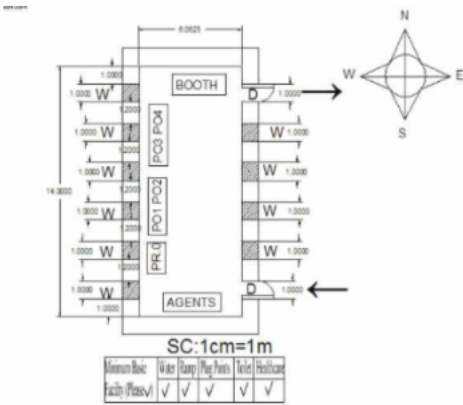

Google Map View

Polling Station Building Front View

Polling Station Front View

Cad View

Key MAP View

1 பெயர் : சரஸ்வதி கணவர் பெயர்: ராஜப்பன் வீட்டு எண் : 1 வயது : 76 பாலினம் : பெண் Photo is available	SCF1075464	2 பெயர் : சண்முகசுந்தரம் தந்தை பெயர்: ராஜப்பன் வீட்டு எண் : 1 வயது : 56 பாலினம் : ஆண் Photo is available	SCF1075472	3 பெயர் : சுரேஷ் தந்தை பெயர்: செல்வராஜ் வீட்டு எண் : 1 வயது : 43 பாலினம் : ஆண் Photo is available	SCF0357533
4 பெயர் : யுவராஜ் தந்தை பெயர்: செல்வராஜ் வீட்டு எண் : 1 வயது : 41 பாலினம் : ஆண் Photo is available	SCF0357541	5 பெயர் : திவாகர் தந்தை பெயர்: சக்திவேல் வீட்டு எண் : 1 வயது : 31 பாலினம் : ஆண் Photo is available	SCF0567180	6 பெயர் : சந்திரன் தந்தை பெயர்: மாணிக்கராஜ் வீட்டு எண் : 1 வயது : 30 பாலினம் : ஆண் Photo is available	SCF0664607
7 பெயர் : வேம்பரசி கணவர் பெயர்: சுந்தர மூர்த்தி வீட்டு எண் : 1A வயது : 54 பாலினம் : பெண் Photo is available	SCF0385757	8 பெயர் : சந்திரசேகர் தந்தை பெயர்: சென்னியப்பகவுண்டர் வீட்டு எண் : 1E வயது : 57 பாலினம் : ஆண் Photo is available	SCF0088997	9 பெயர் : ஜோதி தந்தை பெயர்: மாரிமுத்து வீட்டு எண் : 2 வயது : 66 பாலினம் : ஆண் Photo is available	LTR3619921
10 பெயர் : ராஜா தந்தை பெயர்: நாகராஜன் வீட்டு எண் : 2 வயது : 56 பாலினம் : ஆண் Photo is available	SCF0386300	11 பெயர் : அரசகுமார் தந்தை பெயர்: பெரியசாமி வீட்டு எண் : 2 வயது : 54 பாலினம் : ஆண் Photo is available	SCF1075506	12 பெயர் : ஜோதி கணவர் பெயர்: அரசகுமார் வீட்டு எண் : 2 வயது : 50 பாலினம் : பெண் Photo is available	LTR2346542
13 பெயர் : குமார் தந்தை பெயர்: பெருமாள் வீட்டு எண் : 2 வயது : 44 பாலினம் : ஆண் Photo is available	SCF0386284	14 பெயர் : பூங்கொடி கணவர் பெயர்: சுரேஷ் வீட்டு எண் : 2 வயது : 41 பாலினம் : பெண் Photo is available	SCF0233437	15 பெயர் : சுரேஷ்குமார் தந்தை பெயர்: ஈஸ்வரன் வீட்டு எண் : 2 வயது : 39 பாலினம் : ஆண் Photo is available	SCF0017624
16 பெயர் : ஹரிஹரன் தந்தை பெயர்: சண்முகம் வீட்டு எண் : 2 வயது : 35 பாலினம் : ஆண் Photo is available	SCF0142885	17 பெயர் : லட்சுமி பிரியா தந்தை பெயர்: ரவிசந்திரன் வீட்டு எண் : 2 வயது : 30 பாலினம் : பெண் Photo is available	SCF0629766	18 பெயர் : யோகேஷ் தந்தை பெயர்: கண்ணன் வீட்டு எண் : 2 வயது : 30 பாலினம் : ஆண் Photo is available	SCF0567164
Q 19 பெயர் : மதன்பிரசாத் தந்தை பெயர்: குணசேகரன் வீட்டு எண் : 2 வயது : 29 பாலினம் : ஆண் Photo is available	SCF0841353	20 பெயர் : பவித்ரா தேவி கணவர் பெயர்: ராஜசேகர் வீட்டு எண் : 2 வயது : 28 பாலினம் : பெண் Photo is available	SCF0841262	21 பெயர் : ஆறுமுகம் தந்தை பெயர்: பவுதியண்ணகவுண்டர் வீட்டு எண் : 2-1 வயது : 54 பாலினம் : ஆண் Photo is available	LTR2345940
22 பெயர் : காந்தி கணவர் பெயர்: ஆறுமுகம் வீட்டு எண் : 2-1 வயது : 52 பாலினம் : பெண் Photo is available	LTR2260917	23 பெயர் : சேகர் தந்தை பெயர்: சண்முகம் வீட்டு எண் : 2-1 வயது : 50 பாலினம் : ஆண் Photo is available	SCF0088989	24 பெயர் : சபர்ஸ் தந்தை பெயர்: சேகர் வீட்டு எண் : 2-1 வயது : 30 பாலினம் : ஆண் Photo is available	SCF0567198
25 பெயர் : கீர்த்திகா கணவர் பெயர்: சபரிஷ் வீட்டு எண் : 2/1 வயது : 22 பாலினம் : பெண் Photo is available	SCF2048304	26 பெயர் : நவீன் தந்தை பெயர்: நாகரத்தினம் வீட்டு எண் : 2/3 வயது : 26 பாலினம் : ஆண் Photo is available	SCF0998427	27 பெயர் : சுகா கணவர் பெயர்: சந்தோஷ் வீட்டு எண் : 2-9 வயது : 35 பாலினம் : பெண் Photo is available	SCF0339689
28 பெயர் : மாயாசெல்வி கணவர் பெயர்: ஜோதி வீட்டு எண் : 2-10 வயது : 62 பாலினம் : பெண் Photo is available	SCF1075514	29 பெயர் : யுவராஜ் தந்தை பெயர்: வாசுதேவன் வீட்டு எண் : 2/26 வயது : 31 பாலினம் : ஆண் Photo is available	SCF0921403	30 பெயர் : மௌலிசங்கர் தந்தை பெயர்: முருகேசன் வீட்டு எண் : 2/27 வயது : 26 பாலினம் : ஆண் Photo is available	SCF1860857