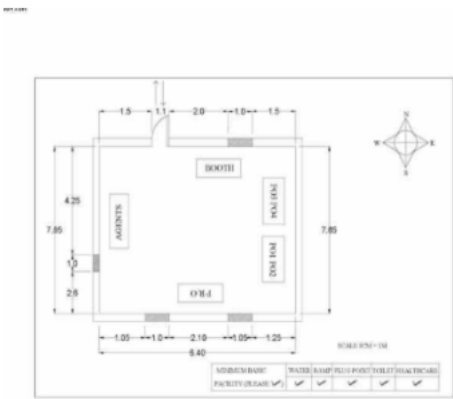

Google Map View

Polling Station Building Front View

Polling Station Front View

Cad View

Key MAP View

சட்டமன்றத் தொகுதியின் எண் மற்றும் பெயர் : 100-மொடக்குறிச்சி  
பிரிவு எண் மற்றும் பெயர் 1-புதூர் (வ.கி) மற்றும் (உஊ), பெரியசெட்டிபாளையம்,ஈ.பி.நகர்