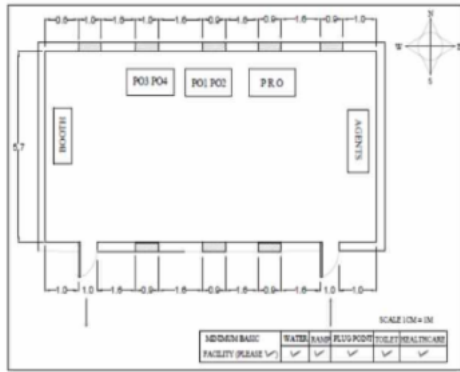

Google Map View

Polling Station Building Front View

Polling Station Front View

Cad View

Key MAP View

1 பெயர் : மாதமாள் கணவர் பெயர்: கோவிந்தராஜ் வீட்டு எண் : 0 வயது : 55 பாலினம் : பெண் Photo is available	SCF2013456	2 பெயர் : கவிதா கணவர் பெயர்: அண்ணாதுரை வீட்டு எண் : 0 வயது : 33 பாலினம் : பெண் Photo is available	SCF2053403	3 பெயர் : சிவகாமி கணவர் பெயர்: ராஜேந்திரன் வீட்டு எண் : 0 வயது : 32 பாலினம் : பெண் Photo is available	SCF0982025
4 பெயர் : சுகுணா கணவர் பெயர்: சரத்குமார் வீட்டு எண் : 0 வயது : 23 பாலினம் : பெண் Photo is available	SCF2015089	5 பெயர் : சின்னம்மாள் கணவர் பெயர்: கருப்புசாமிகவுண்டர் வீட்டு எண் : 1 வயது : 79 பாலினம் : பெண் Photo is available	SCF1113158	6 பெயர் : சரஸ்வதி கணவர் பெயர்: முத்துசாமி வீட்டு எண் : 1 வயது : 76 பாலினம் : பெண் Photo is available	SCF0388371
7 பெயர் : ரத்தினம் கணவர் பெயர்: பழனியப்பன் வீட்டு எண் : 1 வயது : 66 பாலினம் : பெண் Photo is available	SCF0388298	8 பெயர் : நவமணி கணவர் பெயர்: மாணிக்கம் வீட்டு எண் : 1 வயது : 59 பாலினம் : பெண் Photo is available	SCF0234955	9 பெயர் : கிருஷ்ணமூர்த்தி தந்தை பெயர்: கருப்புசாமிகவுண்டர் வீட்டு எண் : 1 வயது : 57 பாலினம் : ஆண் Photo is available	SCF1113166
10 பெயர் : சண்முகம் தந்தை பெயர்: நல்லையன் வீட்டு எண் : 1 வயது : 51 பாலினம் : ஆண் Photo is available	SCF0388264	11 பெயர் : ஜோதி கணவர் பெயர்: தமிழரசன் வீட்டு எண் : 1 வயது : 50 பாலினம் : பெண் Photo is available	LVY1187129	12 பெயர் : முருகன் தந்தை பெயர்: பழனியப்பன் வீட்டு எண் : 1 வயது : 46 பாலினம் : ஆண் Photo is available	SCF0388629
13 பெயர் : கவிதா கணவர் பெயர்: வெங்கடேஷ் வீட்டு எண் : 01 வயது : 46 பாலினம் : பெண் Photo is available	FNQ2317105	14 பெயர் : தர்மலிங்கம் தந்தை பெயர்: ராமசாமி வீட்டு எண் : 1 வயது : 40 பாலினம் : ஆண் Photo is available	SCF0755959	15 பெயர் : கனகராஜ் தந்தை பெயர்: மாதேஸ்வரன் வீட்டு எண் : 1 வயது : 39 பாலினம் : ஆண் Photo is available	SCF0388041
16 பெயர் : பிராசாந்த் தந்தை பெயர்: மாணிக்கம் வீட்டு எண் : 01 வயது : 33 பாலினம் : ஆண் Photo is available	SCF0339499	17 பெயர் : பூபதி தந்தை பெயர்: மணி வீட்டு எண் : 1 வயது : 32 பாலினம் : ஆண் Photo is available	SCF0387712	18 பெயர் : நந்தக்குமார் தந்தை பெயர்: காளியப்பன் வீட்டு எண் : 1 வயது : 32 பாலினம் : ஆண் Photo is available	SCF0388439
19 பெயர் : கார்த்திகேயன் தந்தை பெயர்: சித்ரா வீட்டு எண் : 1 வயது : 31 பாலினம் : ஆண் Photo is available	SCF0388249	20 பெயர் : பிரணிதா தந்தை பெயர்: மகேஸ் வீட்டு எண் : 1 வயது : 30 பாலினம் : பெண் Photo is available	SCF0755900	21 பெயர் : தமிழரசு தந்தை பெயர்: சிவசுப்பிரமணி வீட்டு எண் : 1 வயது : 29 பாலினம் : ஆண் Photo is available	SCF0852103
22 பெயர் : லோகேஸ்வரன் தந்தை பெயர்: சிவசுப்பிரமணி -- வீட்டு எண் : 1 வயது : 27 பாலினம் : ஆண் Photo is available	SCF0852038	23 பெயர் : சுரேஷ் தந்தை பெயர்: பெரியசாமி வீட்டு எண் : 01 வயது : 26 பாலினம் : ஆண் Photo is available	SCF0982066	24 பெயர் : சிவகாமி செ கணவர் பெயர்: ராசு வீட்டு எண் : 1/2பி,செக்குமேடு வயது : 46 பாலினம் : பெண் Photo is available	SCF2082956
25 பெயர் : ராஜா தந்தை பெயர்: சிவஞானம் வீட்டு எண் : 1-4 வயது : 44 பாலினம் : ஆண் Photo is available	LTR2354819	26 பெயர் : செங்கோட்டையன் தந்தை பெயர்: ராமசாமி வீட்டு எண் : 1-5 வயது : 66 பாலினம் : ஆண் Photo is available	SCF1113190	27 பெயர் : சாமியாத்தாள் கணவர் பெயர்: செங்கோட்டையன் வீட்டு எண் : 1-5 வயது : 58 பாலினம் : பெண் Photo is available	SCF1113208
28 பெயர் : அருள் தந்தை பெயர்: குமாரசாமி வீட்டு எண் : 1/5சி வயது : 27 பாலினம் : ஆண் Photo is available	SCF1917228	29 பெயர் : காமராஜ் கு தந்தை பெயர்: குமாரசாமி வீட்டு எண் : 1/5C வயது : 24 பாலினம் : ஆண் Photo is available	SCF1993351	30 பெயர் : சுதராணி கணவர் பெயர்: மோகன்குமார் வீட்டு எண் : 1-22 வயது : 40 பாலினம் : பெண் Photo is available	SCF0713214