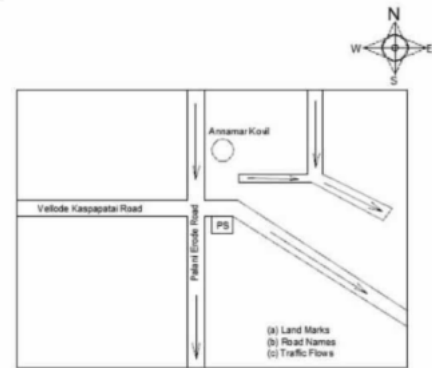

Key MAP View