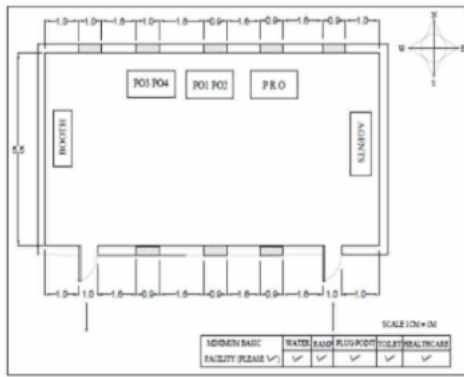

Google Map View

Polling Station Building Front View

Polling Station Front View

Cad View

Key MAP View

1 பெயர் : துரைசாமி தந்தை பெயர்: ராமசாமி வீட்டு எண் : 1 வயது : 71 பாலினம் : ஆண் Photo is available	SCF1122548	2 பெயர் : சாமியாத்தாள் கணவர் பெயர்: துரைசாமி வீட்டு எண் : 1 வயது : 66 பாலினம் : பெண் Photo is available	SCF1122555	3 பெயர் : பிரியா கணவர் பெயர்: முருகேசன் வீட்டு எண் : 1 வயது : 56 பாலினம் : பெண் Photo is available	SCF0713560
4 பெயர் : வாசு தந்தை பெயர்: ராஜமணி வீட்டு எண் : 1 வயது : 51 பாலினம் : ஆண் Photo is available	SCF0491480	5 பெயர் : கலைமணி தந்தை பெயர்: வடிவேல் வீட்டு எண் : 1/30 வயது : 21 பாலினம் : ஆண் Photo is available	SCF2049302	6 பெயர் : ஸ்ரீமதி தந்தை பெயர்: முருகேசன் வீட்டு எண் : 1/48 வயது : 24 பாலினம் : பெண் Photo is available	SCF1956796
7 பெயர் : பாரதி தேவி கணவர் பெயர்: குணசீலன் வீட்டு எண் : 1/94 வயது : 31 பாலினம் : பெண் Photo is available	SCF1959691	8 பெயர் : மகேஸ்வரி கணவர் பெயர்: செந்தில்குமார் வீட்டு எண் : 1A வயது : 37 பாலினம் : பெண் Photo is available	SCF0340661	9 பெயர் : மோகனப்ரியா கணவர் பெயர்: நாகராஜ் வீட்டு எண் : 1E வயது : 34 பாலினம் : பெண் Photo is available	SCF0143800
10 பெயர் : ராஜன் தந்தை பெயர்: சுப்பிரமணி வீட்டு எண் : 2 வயது : 56 பாலினம் : ஆண் Photo is available	SCF1122563	11 பெயர் : புனிதா கணவர் பெயர்: கலையரசன் வீட்டு எண் : 2 வயது : 48 பாலினம் : பெண் Photo is available	SCF0388843	12 பெயர் : குமாரி கணவர் பெயர்: ராஜாமணி வீட்டு எண் : 2A வயது : 65 பாலினம் : பெண் Photo is available	SCF0568741
13 பெயர் : ராஜாமணி தந்தை பெயர்: அப்புசாமி வீட்டு எண் : 2-A வயது : 70 பாலினம் : ஆண் Photo is available	SCF0568659	14 பெயர் : ஸ்ரீதர் தந்தை பெயர்: ராஜாமணி வீட்டு எண் : 2-A வயது : 39 பாலினம் : ஆண் Photo is available	SCF0568485	15 பெயர் : தேவிபிரியா கணவர் பெயர்: ஸ்ரீதர் வீட்டு எண் : 2-A வயது : 37 பாலினம் : பெண் Photo is available	SCF0568667
16 பெயர் : லாவண்யா கணவர் பெயர்: ராஜன் வீட்டு எண் : 2E வயது : 41 பாலினம் : பெண் Photo is available	SCF0143818	17 பெயர் : சாமிநாதன் தந்தை பெயர்: ராமசாமி வீட்டு எண் : 3 வயது : 50 பாலினம் : ஆண் Photo is available	SCF1958495	18 பெயர் : சந்தியா கணவர் பெயர்: சாமிநாதன் வீட்டு எண் : 03 வயது : 42 பாலினம் : பெண் Photo is available	SCF1959048
19 பெயர் : ராஜேந்திரன் தந்தை பெயர்: சண்முகம் வீட்டு எண் : 3E வயது : 45 பாலினம் : ஆண் Photo is available	SCF0143826	20 பெயர் : பெரியசாமி தாயின் பெயர்: தங்கம்மாள் வீட்டு எண் : 4 வயது : 66 பாலினம் : ஆண் Photo is available	SCF1122571	21 பெயர் : சரோஜா கணவர் பெயர்: பெரியசாமி வீட்டு எண் : 4 வயது : 61 பாலினம் : பெண் Photo is available	SCF1122589
22 பெயர் : பரணிகுமார் தந்தை பெயர்: செந்தில் குமார் வீட்டு எண் : 4 வயது : 27 பாலினம் : ஆண் Photo is available	SCF0892521	23 பெயர் : பொங்கியம்மாள் கணவர் பெயர்: வரதராஜ் வீட்டு எண் : 4-44 வயது : 74 பாலினம் : பெண் Photo is available	SCF0235796	24 பெயர் : இந்துஜாஸ்ரீ தந்தை பெயர்: குமாரசாமி வீட்டு எண் : 4-54C வயது : 31 பாலினம் : பெண் Photo is available	SCF0568584
25 பெயர் : சுஜித் குமார் தந்தை பெயர்: மதிவாணன் வீட்டு எண் : 4/156 வயது : 24 பாலினம் : ஆண் Photo is available	SCF1915271	26 பெயர் : சசிபிரகாஷ் தந்தை பெயர்: வெள்ளிங்கிரி வீட்டு எண் : 4/160 வயது : 48 பாலினம் : ஆண் Photo is available	SCF0567990	27 பெயர் : ருக்குமணி கணவர் பெயர்: தங்கவேல் வீட்டு எண் : 5 வயது : 71 பாலினம் : பெண் Photo is available	SCF1122597
28 பெயர் : ஜெகநாதன் தந்தை பெயர்: தங்கவேல் வீட்டு எண் : 5 வயது : 56 பாலினம் : ஆண் Photo is available	SCF1122605	29 பெயர் : தனலட்சுமி கணவர் பெயர்: ஜெகநாதன் வீட்டு எண் : 5 வயது : 54 பாலினம் : பெண் Photo is available	SCF1122613	30 பெயர் : கார்த்திக்சித்தார்த் தந்தை பெயர்: ஜெகநாதன் வீட்டு எண் : 5 வயது : 31 பாலினம் : ஆண் Photo is available	SCF0491316