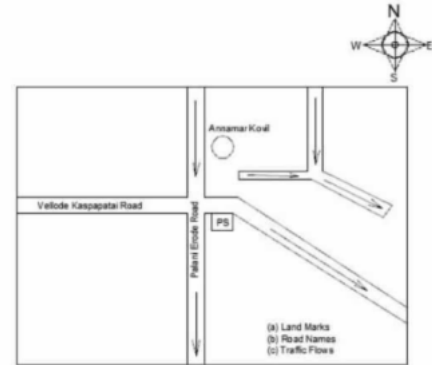

Key MAP View