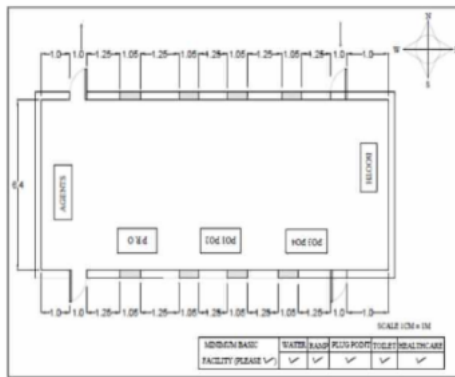

Google Map View

Polling Station Building Front View

Polling Station Front View

Cad View

Key MAP View

1 பெயர் : மல்லிகா கணவர் பெயர்: முருகன் வீட்டு எண் : 0 வயது : 27 பாலினம் : பெண் Photo is available	SCF1862911	2 பெயர் : ஜெகதீஸ்வரன் தந்தை பெயர்: சுப்ரமணியம் வீட்டு எண் : 1 வயது : 35 பாலினம் : ஆண் Photo is available	SCF0340976	3 பெயர் : சிவப்பிரகாஷ் தந்தை பெயர்: குமாரசாமி வீட்டு எண் : 1 வயது : 33 பாலினம் : ஆண் Photo is available	SCF0819524
4 பெயர் : அன்னபூரணி கணவர் பெயர்: தேவராஜ் வீட்டு எண் : 1 வயது : 27 பாலினம் : பெண் Photo is available	SCF1955756	5 பெயர் : சண்முகம் தந்தை பெயர்: முத்துசாமி வீட்டு எண் : 1E வயது : 68 பாலினம் : ஆண் Photo is available	SCF1142439	6 பெயர் : மல்லிகா கணவர் பெயர்: சண்முகம் வீட்டு எண் : 1E வயது : 58 பாலினம் : பெண் Photo is available	SCF1142447
7 பெயர் : மாதேஸ்வரி கணவர் பெயர்: பழனிசாமி வீட்டு எண் : 2E வயது : 55 பாலினம் : பெண் Photo is available	SCF1142462	8 பெயர் : முத்துராஜா அ தந்தை பெயர்: அருணாசலம் வீட்டு எண் : 03 வயது : 25 பாலினம் : ஆண் Photo is available	SCF2147601	9 பெயர் : பத்மா பிரியா கணவர் பெயர்: கதிர்வேல் வீட்டு எண் : 4 வயது : 36 பாலினம் : பெண் Photo is available	SCF1964154
10 பெயர் : உமாசங்கர் தந்தை பெயர்: கிருஷ்ணன் வீட்டு எண் : 4-30 வயது : 39 பாலினம் : ஆண் Photo is available	LTR2361954	11 பெயர் : தியாகராஜன் தந்தை பெயர்: குழந்தைசாமி வீட்டு எண் : 5 வயது : 57 பாலினம் : ஆண் Photo is available	SCF1955095	12 பெயர் : பச்சியம்மாள் கணவர் பெயர்: மெய்யப்பன் வீட்டு எண் : 5E வயது : 79 பாலினம் : பெண் Photo is available	LTR1418185
13 பெயர் : தங்கமணி கணவர் பெயர்: தியாகராசன் வீட்டு எண் : 6 வயது : 52 பாலினம் : பெண் Photo is available	SCF1142470	14 பெயர் : வெங்கடாசலம் தந்தை பெயர்: பழனியப்பகவுண்டர் வீட்டு எண் : 7 வயது : 72 பாலினம் : ஆண் Photo is available	LTR2360774	15 பெயர் : சாமியாத்தாள் கணவர் பெயர்: வெங்கடாசலம் வீட்டு எண் : 7 வயது : 70 பாலினம் : பெண் Photo is available	LTR2360782
16 பெயர் : தர்மசிவம் தந்தை பெயர்: வெங்கடாசலம் வீட்டு எண் : 7 வயது : 50 பாலினம் : ஆண் Photo is available	LTR3621174	17 பெயர் : விங்கசாமி தந்தை பெயர்: வெங்கடாசலம் வீட்டு எண் : 7 வயது : 45 பாலினம் : ஆண் Photo is available	LTR3007036	18 பெயர் : செளந்தரம் கணவர் பெயர்: சின்னுசாமி வீட்டு எண் : 10 வயது : 68 பாலினம் : பெண் Photo is available	SCF1142488
19 பெயர் : அன்னகொடி கணவர் பெயர்: பழனிசாமி வீட்டு எண் : 11 வயது : 65 பாலினம் : பெண் Photo is available	SCF1142504	20 பெயர் : பாலசுப்ரமணி தந்தை பெயர்: நாச்சிமுத்துகவுண்டர் வீட்டு எண் : 13 வயது : 60 பாலினம் : ஆண் Photo is available	LTR2362630	21 பெயர் : மோகணசுந்தரி கணவர் பெயர்: பாலசுப்பிரமணி வீட்டு எண் : 13 வயது : 50 பாலினம் : பெண் Photo is available	LTR3006616
22 பெயர் : சரண்யா கணவர் பெயர்: குருசாமி வீட்டு எண் : 13 வயது : 36 பாலினம் : பெண் Photo is available	SCF1964105	23 பெயர் : ஆதவன் தந்தை பெயர்: பாலசுப்ரமணி வீட்டு எண் : 13 வயது : 29 பாலினம் : ஆண் Photo is available	SCF0665737	24 பெயர் : ஈஸ்வரமூர்த்தி தந்தை பெயர்: கருப்பணன் வீட்டு எண் : 14 வயது : 54 பாலினம் : ஆண் Photo is available	SCF0389809
25 பெயர் : மகாலட்சுமி கணவர் பெயர்: ஈஸ்வரமூர்த்தி வீட்டு எண் : 14 வயது : 53 பாலினம் : பெண் Photo is available	LTR2360972	26 பெயர் : அருண்குமார் தந்தை பெயர்: ஈஸ்வரமூர்த்தி வீட்டு எண் : 14 வயது : 32 பாலினம் : பெண் Photo is available	SCF0819482	27 பெயர் : பிரேம்குமார் தந்தை பெயர்: ஈஸ்வரமூர்த்தி வீட்டு எண் : 14 வயது : 31 பாலினம் : ஆண் Photo is available	SCF0568915
28 பெயர் : மோனிஷா மோ கணவர் பெயர்: அருண்குமார் வீட்டு எண் : 14 வயது : 25 பாலினம் : பெண் Photo is available	SCF1990928	29 பெயர் : ஜெயந்தி கணவர் பெயர்: நடராஜன் வீட்டு எண் : 15 வயது : 48 பாலினம் : பெண் Photo is available	SCF0389577	30 பெயர் : நவீன்குமார் தாயின் பெயர்: ஜெயந்தி வீட்டு எண் : 15 வயது : 30 பாலினம் : ஆண் Photo is available	SCF0569038