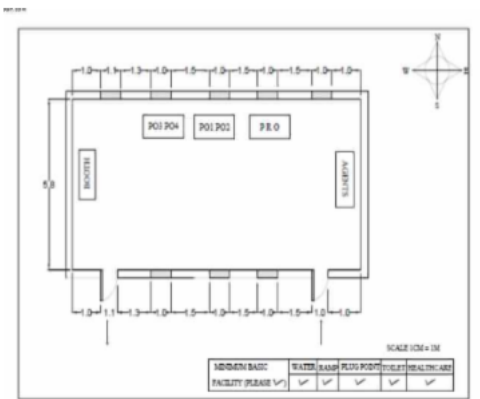

Google Map View

Polling Station Building Front View

Polling Station Front View

Cad View

Key MAP View

1 பெயர் : மனோஜ்குமார் தந்தை பெயர்: ராஜேந்திரன் வீட்டு எண் : 1 வயது : 35 பாலினம் : ஆண்	SCF0492157 Photo is available	2 பெயர் : நித்யா சா கணவர் பெயர்: பழனிசாமி நா வீட்டு எண் : 1 வயது : 32 பாலினம் : பெண்	SCF2104594 Photo is available	3 பெயர் : சதிஷ்குமார் தந்தை பெயர்: ராசன் வீட்டு எண் : 1E வயது : 35 பாலினம் : ஆண்	SCF0276089 Photo is available
4 பெயர் : வனிதா கணவர் பெயர்: செல்லமுத்து வீட்டு எண் : 2 வயது : 40 பாலினம் : பெண்	LTR3693942 Photo is available	5 பெயர் : அஞ்சனாதேவி தந்தை பெயர்: பானுசங்கர் வீட்டு எண் : 2 வயது : 28 பாலினம் : பெண்	SCF0819615 Photo is available	6 பெயர் : நவீன்குமார் தந்தை பெயர்: ஜெயந்தசேனா வீட்டு எண் : 02 வயது : 26 பாலினம் : ஆண்	SCF0970913 Photo is available
# 7 பெயர் : ராகுல் பிரசாந்த் தந்தை பெயர்: தாமோதரன் வீட்டு எண் : 2/2 வயது : 25 பாலினம் : ஆண்	SCF1863315 Photo is available	8 பெயர் : காவியா ஜெ தந்தை பெயர்: ஜெகநாதன் வீட்டு எண் : 2/12 வயது : 25 பாலினம் : பெண்	SCF0964221 Photo is available	9 பெயர் : நாச்சுமான் கணவர் பெயர்: ஆறுமுகம் வீட்டு எண் : 3 வயது : 81 பாலினம் : பெண்	LTR3737608 Photo is available
10 பெயர் : கொளந்தசாமி தந்தை பெயர்: சின்னப்பகவுண்டர் வீட்டு எண் : 3 வயது : 64 பாலினம் : ஆண்	SCF1157296 Photo is available	11 பெயர் : காந்திமதி கணவர் பெயர்: கொளந்தசாமி வீட்டு எண் : 3 வயது : 56 பாலினம் : பெண்	LTR1548197 Photo is available	12 பெயர் : ஹேம்சங்கர் தந்தை பெயர்: வெங்கடாஜலம் வீட்டு எண் : 3 வயது : 32 பாலினம் : ஆண்	SCF0492116 Photo is available
13 பெயர் : இலக்கியா கணவர் பெயர்: கோபிநாத் வீட்டு எண் : 3/1 வயது : 25 பாலினம் : பெண்	SCF1919331 Photo is available	14 பெயர் : நல்லம்மாள் கணவர் பெயர்: துளசிமணி வீட்டு எண் : 4 வயது : 71 பாலினம் : பெண்	LTR1420025 Photo is available	15 பெயர் : தங்கமணி கணவர் பெயர்: ராசு வீட்டு எண் : 4E வயது : 50 பாலினம் : பெண்	LTR2367852 Photo is available
16 பெயர் : மாரிமுத்து தந்தை பெயர்: நாச்சி வீட்டு எண் : 5 வயது : 61 பாலினம் : ஆண்	SCF0020255 Photo is available	17 பெயர் : கிரிஜா கணவர் பெயர்: மாரிமுத்து வீட்டு எண் : 5 வயது : 51 பாலினம் : பெண்	SCF0020263 Photo is available	18 பெயர் : வேணுபிரசாத் கொ தந்தை பெயர்: கொளந்தசாமி வீட்டு எண் : 5/3 வயது : 28 பாலினம் : ஆண்	SCF0800417 Photo is available
19 பெயர் : அமுதா ச கணவர் பெயர்: சக்திவேல் வீட்டு எண் : 5/135 வயது : 47 பாலினம் : பெண்	LTR2367779 Photo is available	20 பெயர் : தர்ஷினி தந்தை பெயர்: சக்திவேல் வீட்டு எண் : 5/135 வயது : 21 பாலினம் : பெண்	SCF2203750 Photo is available	21 பெயர் : பெருமாயாள் கணவர் பெயர்: இராமசாமி வீட்டு எண் : 6 வயது : 73 பாலினம் : பெண்	SCF1157304 Photo is available
22 பெயர் : சந்திரசேகரன் தந்தை பெயர்: ராமசாமி வீட்டு எண் : 6 வயது : 47 பாலினம் : ஆண்	LTR1547173 Photo is available	23 பெயர் : தமிழ்மணி தந்தை பெயர்: பழனியப்பன் வீட்டு எண் : 6 வயது : 31 பாலினம் : ஆண்	SCF0800581 Photo is available	24 பெயர் : திவ்யபாரதி கணவர் பெயர்: தமிழ்மணி வீட்டு எண் : 6 வயது : 30 பாலினம் : பெண்	SCF0800607 Photo is available
25 பெயர் : இந்துமதி தந்தை பெயர்: கதிரவன் வீட்டு எண் : 6 வயது : 26 பாலினம் : பெண்	SCF1003300 Photo is available	26 பெயர் : பிரியதர்ஷினி தங்கவேல் தந்தை பெயர்: தங்கவேல் வீட்டு எண் : 6/217 வயது : 23 பாலினம் : பெண்	SCF2094183 Photo is available	27 பெயர் : ரஞ்சிதா கணவர் பெயர்: தியானேஸ்வரன் வீட்டு எண் : 7-17 வயது : 34 பாலினம் : பெண்	SCF0852921 Photo is available
28 பெயர் : இராமன் தந்தை பெயர்: வீரன் வீட்டு எண் : 8 வயது : 77 பாலினம் : ஆண்	LTR2368322 Photo is available	29 பெயர் : பாப்பாத்தி கணவர் பெயர்: இராமன் வீட்டு எண் : 8 வயது : 73 பாலினம் : பெண்	LTR2368330 Photo is available	30 பெயர் : ராதாகிருஷ்ணன் தந்தை பெயர்: ராமன் வீட்டு எண் : 8 வயது : 51 பாலினம் : ஆண்	LTR1547181 Photo is available