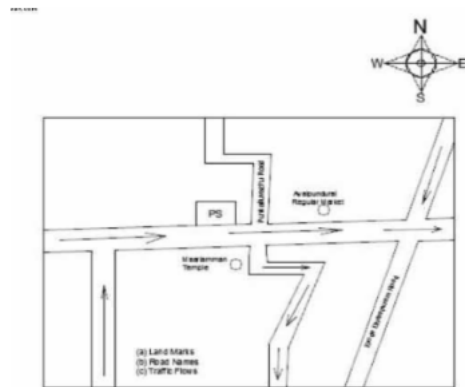

Key MAP View