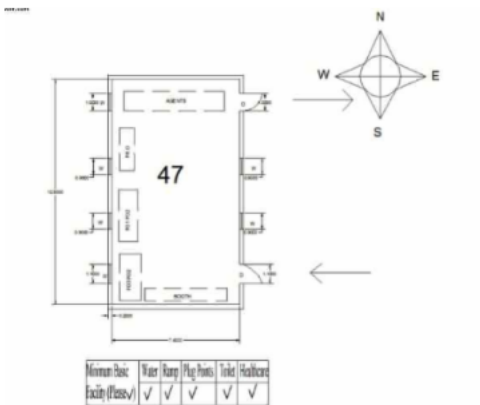

**Google Map View**

**Polling Station Building Front View**

**Polling Station Front View**

**Cad View**

**Key MAP View**

1 பெயர் : பவித்ரா கணவர் பெயர்: வெங்கடேசன் வீட்டு எண் : 0 வயது : 28 பாலினம் : பெண்	SCF2067726 Photo is available	2 பெயர் : தர்ஷினி தந்தை பெயர்: மாதன் வீட்டு எண் : 0 வயது : 21 பாலினம் : பெண்	SCF2054526 Photo is available	3 பெயர் : சாமியாத்தாள் கணவர் பெயர்: பூசப்ப கவுண்டர் வீட்டு எண் : 1 வயது : 74 பாலினம் : பெண்	LTR2375905 Photo is available
4 பெயர் : மணி கணவர் பெயர்: வடிவேல் வீட்டு எண் : 1 வயது : 62 பாலினம் : பெண்	LTR3694189 Photo is available	5 பெயர் : பாலசுப்பிரமணியம் தந்தை பெயர்: கிருஷ்ணன் வீட்டு எண் : 1 வயது : 61 பாலினம் : ஆண்	LTR2374908 Photo is available	6 பெயர் : வேலாயுதம் தந்தை பெயர்: நஞ்சப்பன் வீட்டு எண் : 1 வயது : 61 பாலினம் : ஆண்	SCF0666081 Photo is available
7 பெயர் : சுப்பிரமணி தந்தை பெயர்: நாகப்பநாயுடு வீட்டு எண் : 1 வயது : 58 பாலினம் : ஆண்	SCF0390617 Photo is available	8 பெயர் : ராமசாமி தந்தை பெயர்: பூசப்ப கவுண்டர் வீட்டு எண் : 1 வயது : 52 பாலினம் : ஆண்	LTR1548601 Photo is available	9 பெயர் : பொன்னம்மாள் கணவர் பெயர்: பூவான் வீட்டு எண் : 1 வயது : 52 பாலினம் : பெண்	LTR3694197 Photo is available
10 பெயர் : கலாமணி கணவர் பெயர்: பாலசுப்பிரமணியம் வீட்டு எண் : 1 வயது : 51 பாலினம் : பெண்	SCF1166693 Photo is available	11 பெயர் : அமுதா கணவர் பெயர்: ராமசாமி வீட்டு எண் : 1 வயது : 45 பாலினம் : பெண்	LTR3717816 Photo is available	12 பெயர் : ரஞ்சித்குமார் தந்தை பெயர்: பாலசுப்பிரமணி வீட்டு எண் : 1 வயது : 32 பாலினம் : ஆண்	SCF0570184 Photo is available
13 பெயர் : செல்வராஜ் தந்தை பெயர்: தேவராஜ் வீட்டு எண் : 1 வயது : 31 பாலினம் : ஆண்	SCF0666214 Photo is available	14 பெயர் : சஞ்சய்ராம் தந்தை பெயர்: ராதாகிருஷ்ணன் வீட்டு எண் : 1 வயது : 30 பாலினம் : ஆண்	SCF0569988 Photo is available	15 பெயர் : குப்புசாமி தந்தை பெயர்: மணி வீட்டு எண் : 1 வயது : 29 பாலினம் : ஆண்	SCF0757534 Photo is available
16 பெயர் : விமல் தந்தை பெயர்: பெருமாள் வீட்டு எண் : 1 வயது : 29 பாலினம் : ஆண்	SCF0713958 Photo is available	17 பெயர் : வினோத் குமார் தந்தை பெயர்: பூவான் வீட்டு எண் : 1 வயது : 29 பாலினம் : ஆண்	SCF0853010 Photo is available	# 18 பெயர் : நிவேதிதா தந்தை பெயர்: தங்கமுத்து வீட்டு எண் : 1 வயது : 32 பாலினம் : பெண்	SCF0390674 Photo is available
19 பெயர் : ராஜேஸ்குமார் தந்தை பெயர்: சென்னி வீட்டு எண் : 1-28 வயது : 36 பாலினம் : ஆண்	SCF0145557 Photo is available	20 பெயர் : மெர்சி ஏ தந்தை பெயர்: ஏலவசம் ர வீட்டு எண் : 1ஏ வயது : 21 பாலினம் : பெண்	SCF2150811 Photo is available	21 பெயர் : மாதம்மாள் கணவர் பெயர்: மாரிமுத்து வீட்டு எண் : 1E வயது : 38 பாலினம் : பெண்	SCF0492306 Photo is available
22 பெயர் : சித்ரா கணவர் பெயர்: வெங்கடாசலம் வீட்டு எண் : 1E வயது : 37 பாலினம் : பெண்	SCF0492256 Photo is available	23 பெயர் : முனியப்பன் தந்தை பெயர்: சகாதேவன் வீட்டு எண் : 1-k வயது : 41 பாலினம் : ஆண்	SCF0276113 Photo is available	24 பெயர் : பூவான் தந்தை பெயர்: பொன்னப்பன் வீட்டு எண் : 1T வயது : 58 பாலினம் : ஆண்	LTR3694205 Photo is available
25 பெயர் : சுப்பிரமணி தந்தை பெயர்: சதாசிவ கவுண்டர் வீட்டு எண் : 2 வயது : 76 பாலினம் : ஆண்	LTR2375913 Photo is available	26 பெயர் : ஜோதிசந்திரன் தந்தை பெயர்: கிருஷ்ணன் வீட்டு எண் : 2 வயது : 64 பாலினம் : ஆண்	SCF1166701 Photo is available	27 பெயர் : இந்திராணி கணவர் பெயர்: ஜோதிசந்திரன் வீட்டு எண் : 2 வயது : 59 பாலினம் : பெண்	LTR3008489 Photo is available
28 பெயர் : பொன்னுச்சாமி தந்தை பெயர்: சுப்பிரமணி வீட்டு எண் : 2 வயது : 49 பாலினம் : ஆண்	LTR3007770 Photo is available	29 பெயர் : தீபக் தந்தை பெயர்: ஜோதிசந்திரன் வீட்டு எண் : 2 வயது : 41 பாலினம் : ஆண்	LTR2375186 Photo is available	30 பெயர் : விவேக் தந்தை பெயர்: ஜோதிசந்திரன் வீட்டு எண் : 2 வயது : 39 பாலினம் : ஆண்	LTR3622800 Photo is available